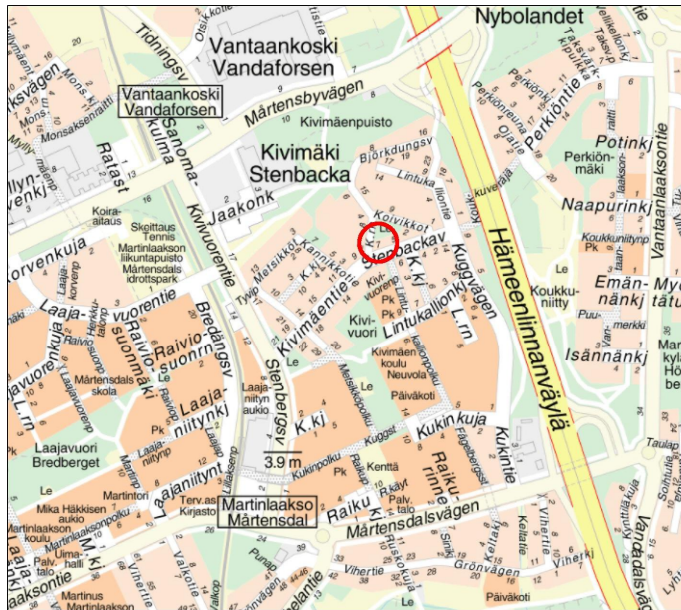

VANTAAN KAUPUNKI

KOHTEEN SIJAINTI

KILPAILUALUE

Kaupunginosa: MARTINLAAKSO (17)

Kortteli: 17590

Tontti: 4

1:1000