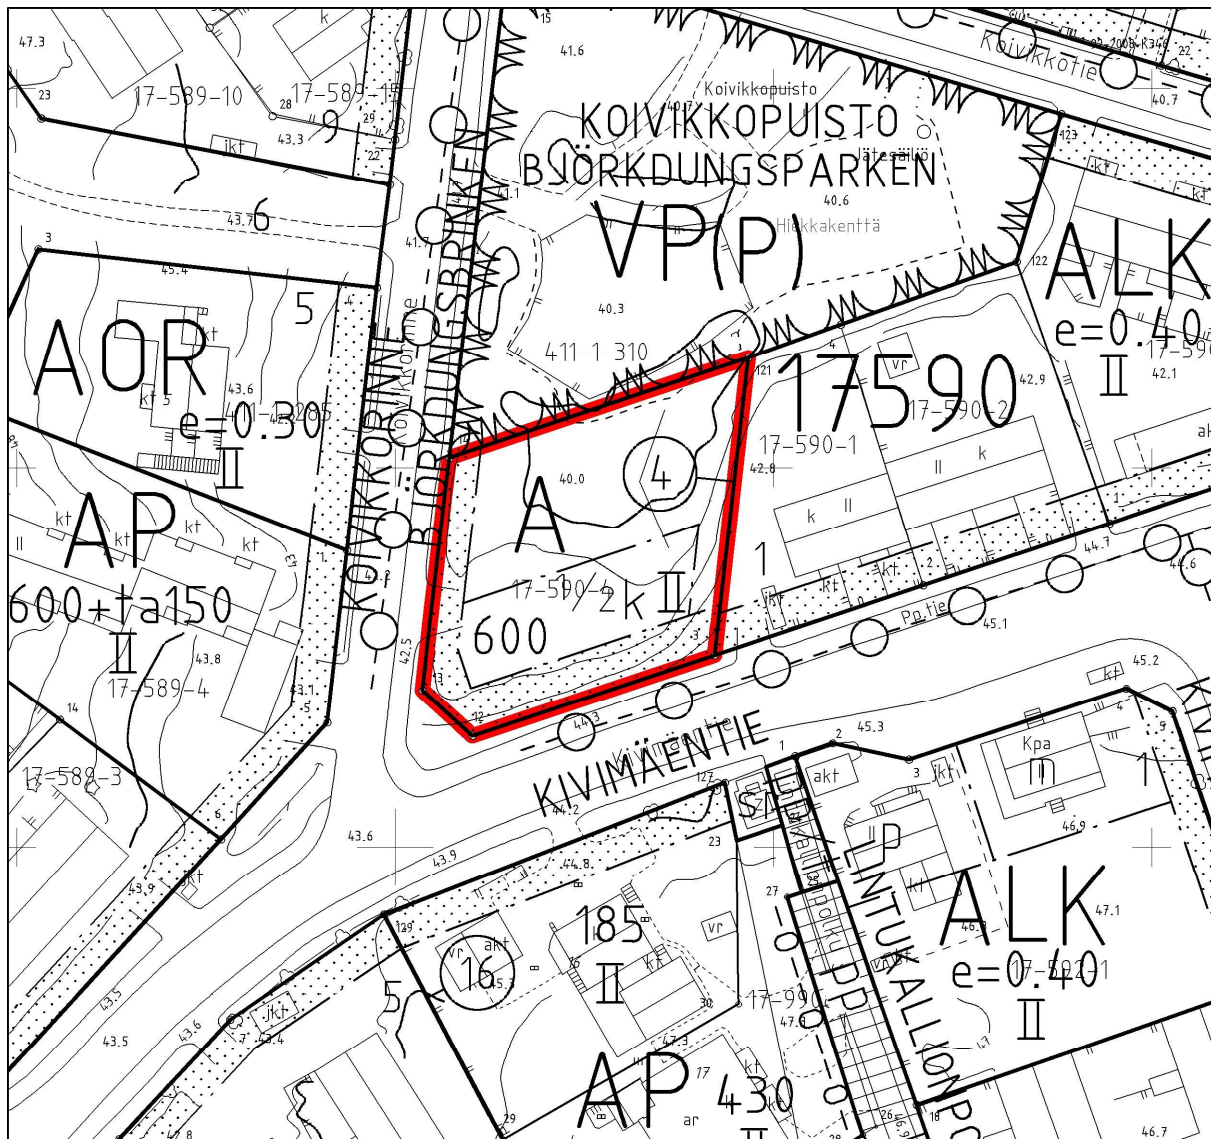

VANTAAN KAUPUNKI

KOHTEEN SIJAINTI

KILPAILUALUE

Kaupunginosa: MARTINLAAKSO (17)

Kortteli: 17590

Tontti: 4

1:1000