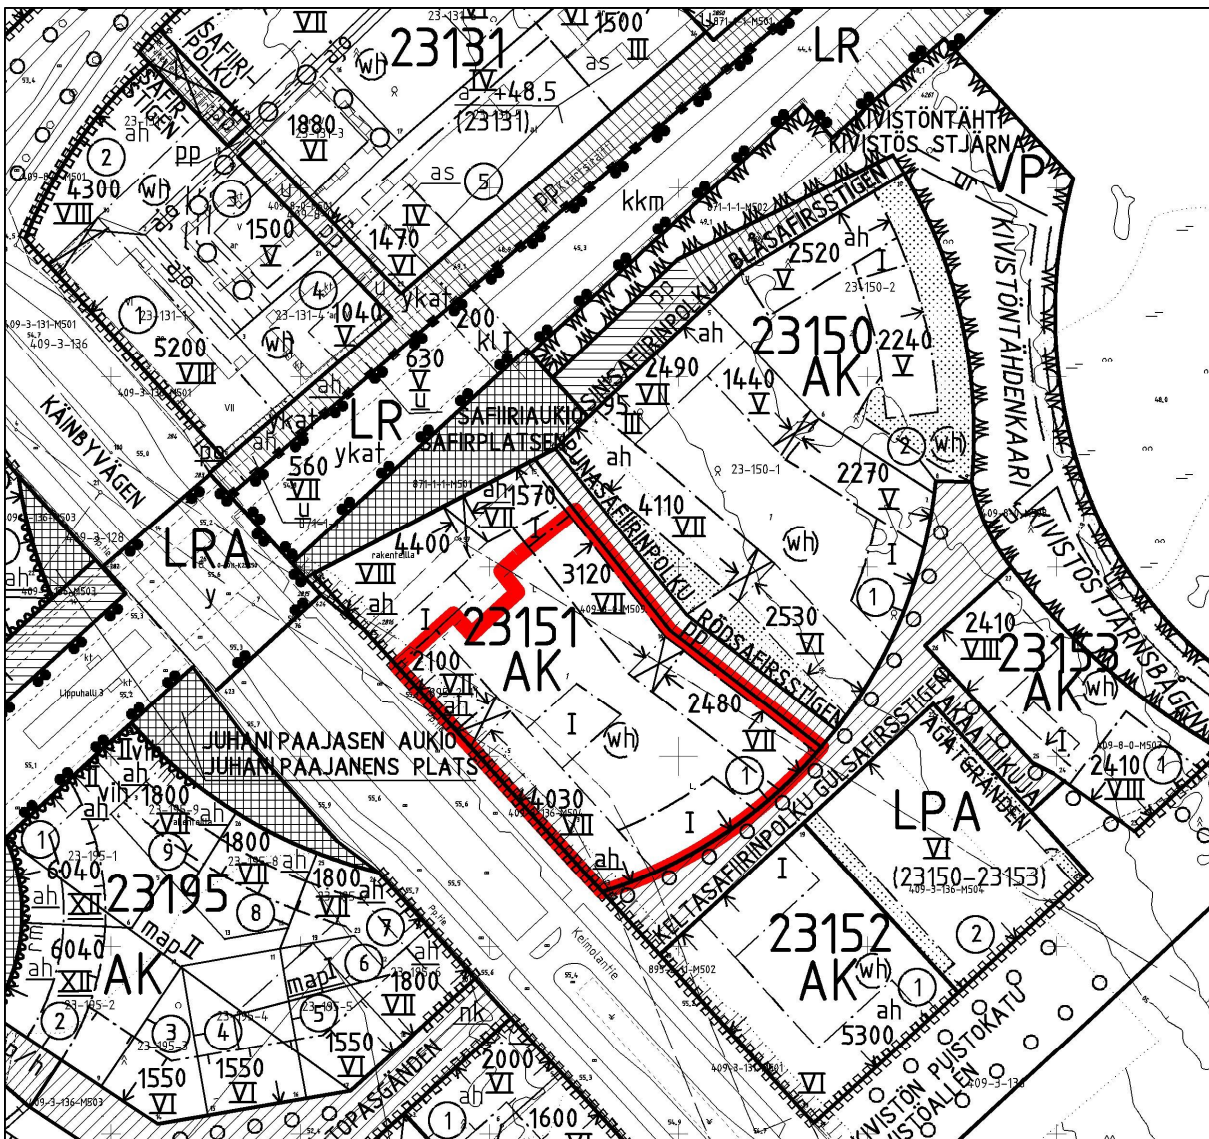

KOHTEEN SIJAINTI

KILPAILUALUE

Kaupunginosa: KIVISTÖ (23)

Kortteli: 23151

tuleva tontti: 3

1:2000