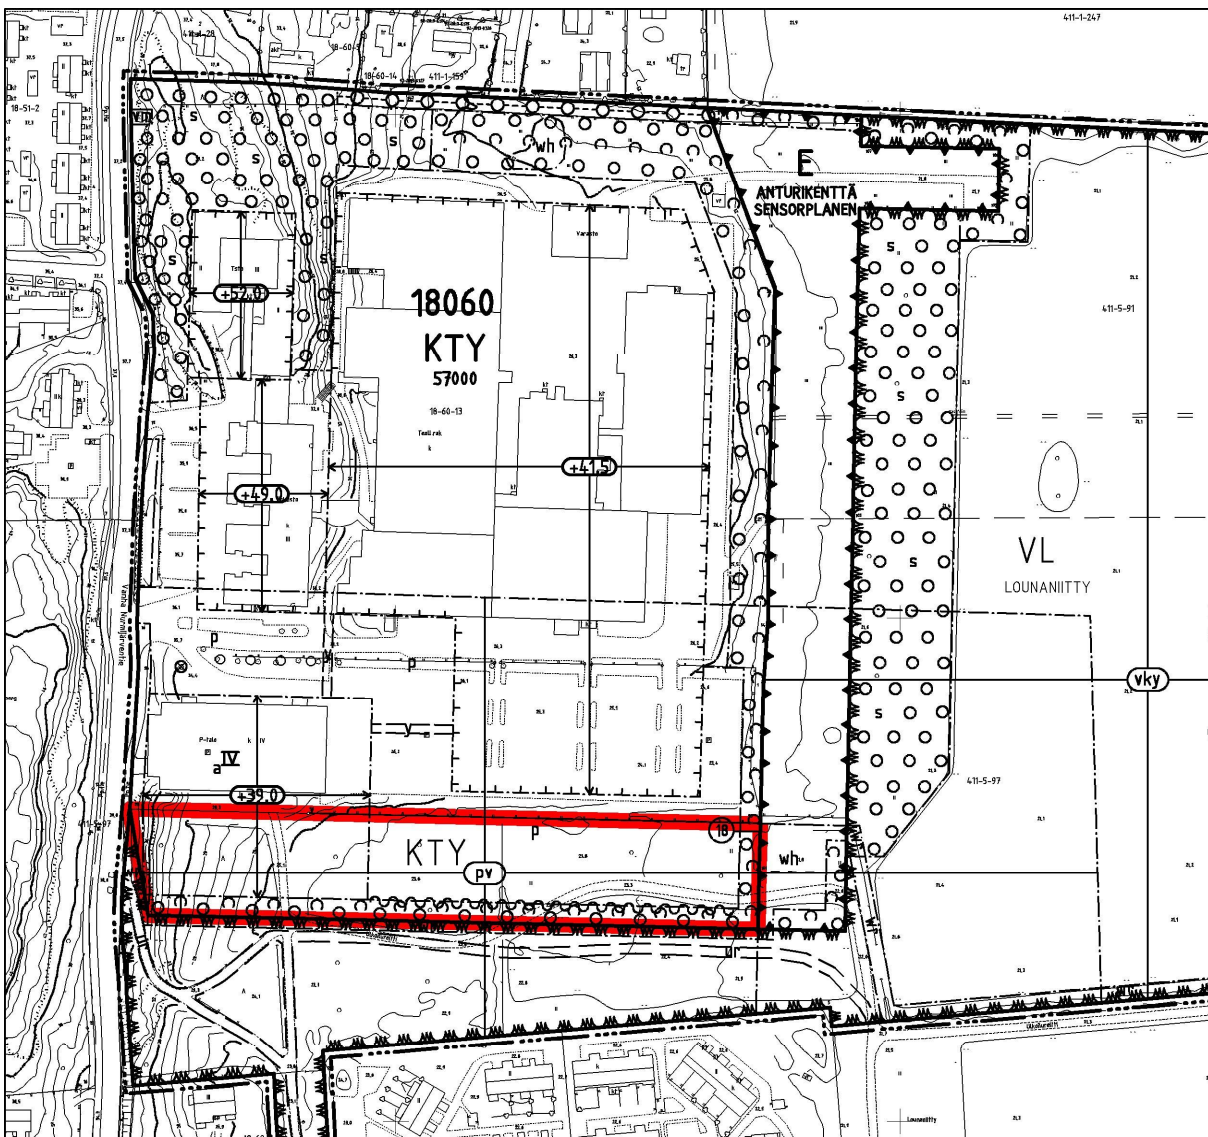

KOHTEEN SIJAINTI

**ESISOPIMUS  
MÄÄRÄALAN KAUPASTA /  
Vaisala Oyj**

**Kaupunginosa: VANTAANLAAKSO (18)**

**n. 10342 m<sup>2</sup>:n suuruinen  
määräala tilasta: 92-411-5-97**

1:3000