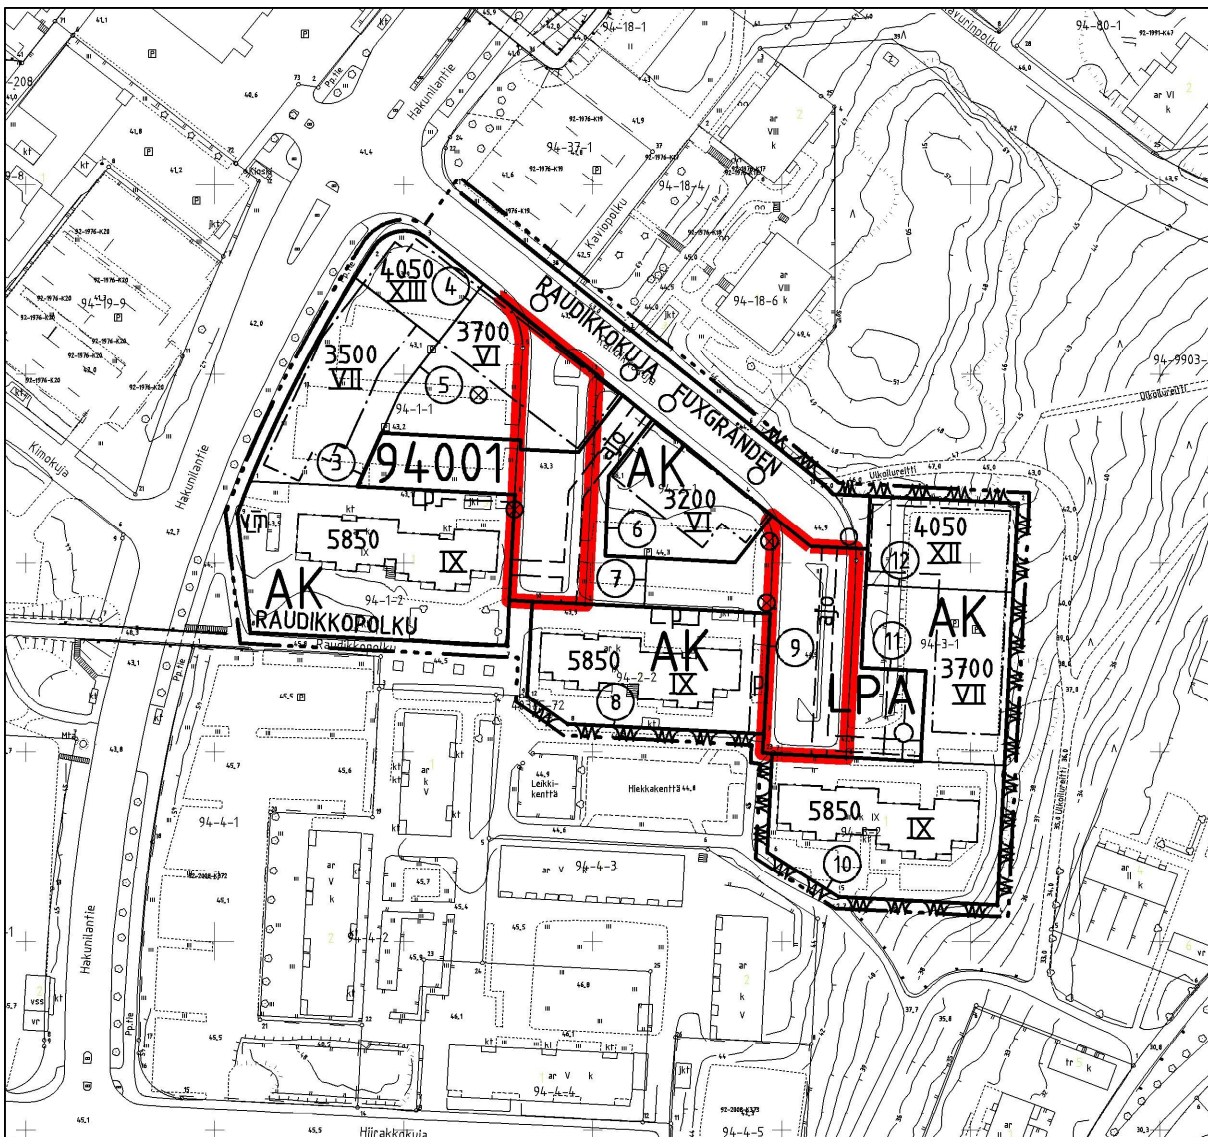

KOHTEN SIJAINTI

0 0.5 1km 1:20 000

**ESISOPIMUS MÄÄRÄALAN
MYNNISTÄ /
SATO-ASUNNOT OY**

Kaupunginosa: HAKUNILA (94)

**n. 2625 m²:n suuruinen määräala
yleisestä alueesta 92-94-9901-0**

0 50 100m 1:2000