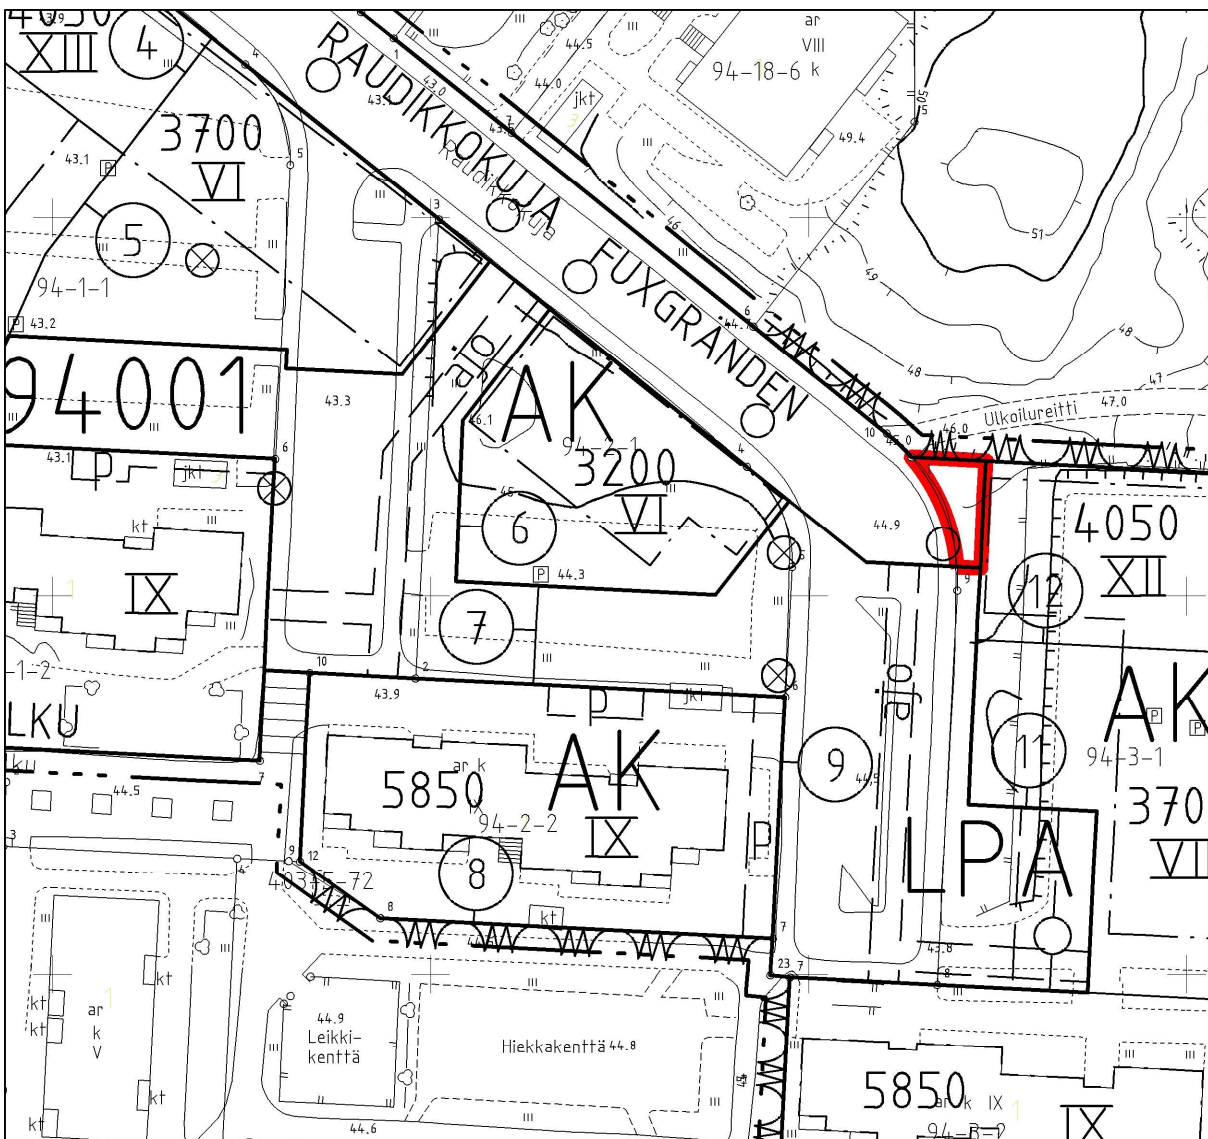

KOHTEEN SIJAINTI

**ESISOPIMUS MÄÄRÄALAN
LUOVUTUKSESTA /
SATO-ASUNNOT OY**

Kaupunginosa: HAKUNILA (94)

**n. 79 m²:n suuruinen määräala
kiinteistöstä 92-94-3-1**

1:1000