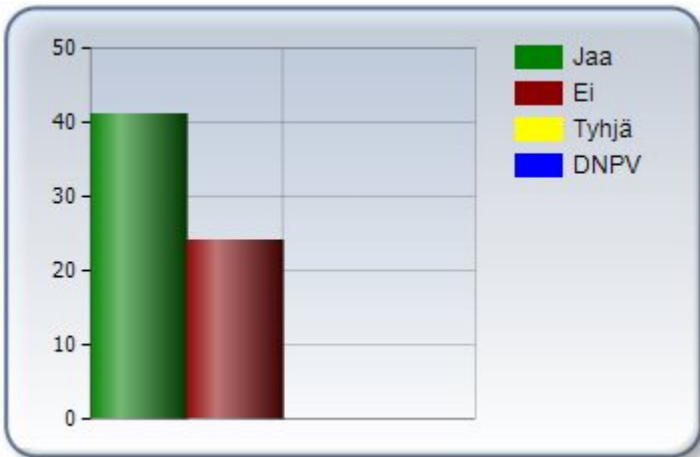

Kokousraportti
Kaupunginvaltuuston kokous 22.1.2018

Asialista

22.1.2018 Asia 13
19:19 Asemakaava ja asemakaavamuutos 100400 sekä tonttijako, 10 Linnainen / Linnaisten omakotialueen laajennus

Aika	Aihe	Jaa	Ei	Tyhjä	DNPV
19:33	JAA=asian käsittelyn jatkaminen EI=palautus	41	24	0	0

Kokousraportti

Kaupunginvaltuuston kokous 22.1.2018

Äänestyksen tiedot

Kokous:	Kaupunginvaltuuston kokous 22.1.2018
Agendan nimi:	Asia 13
Äänestyksen nimi:	JAA=asian käsittelyn jatkaminen EI=palautus
Äänestyksen aihe:	
Äänestys alkoi:	22.1.2018 19:33:14
Äänestys päättyi:	22.1.2018 19:34:35

Äänestystulokset

Osallistujat:

Paikalla 65

Äänet:

Jaa	41	63%
Ei	24	37%
Tyhjä	0	0%
DNPV	0	0%

Kokousraportti
Kaupunginvaltuuston kokous 22.1.2018

Joukkoäänestys

kd.