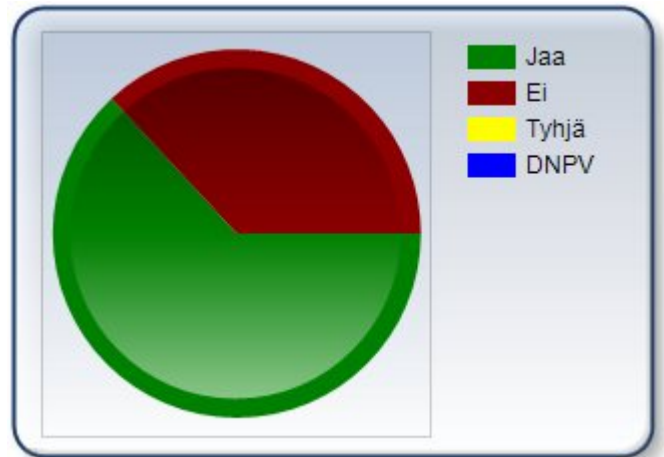

Kokousraportti
Kaupunginvaltuuston kokous 22.1.2018

Asialista

22.1.2018 Asia 13
19:19 Asemakaava ja asemakaavamuutos 100400 sekä tonttijako, 10 Linnainen / Linnaisten omakotialueen laajennus

Aika	Aihe	Jaa	Ei	Tyhjä	DNPV
19:33	JAA=asian käsittelyn jatkaminen EI=palautus	41	24	0	0

Kokousraportti

Kaupunginvaltuuston kokous 22.1.2018

Äänestyksen tiedot

Kokous:	Kaupunginvaltuuston kokous 22.1.2018
Agendan nimi:	Asia 13
Äänestyksen nimi:	JAA=asian käsittelyn jatkaminen EI=palautus
Äänestyksen aihe:	
Äänestys alkoi:	22.1.2018 19:33:14
Äänestys päättyi:	22.1.2018 19:34:35

Äänestystulokset

Osallistujat:

Paikalla 65

Äänet:

Jaa	41	63%
Ei	24	37%
Tyhjä	0	0%
DNPV	0	0%

Kokousraportti
Kaupunginvaltuuston kokous 22.1.2018

Joukkoäänestys

kd.