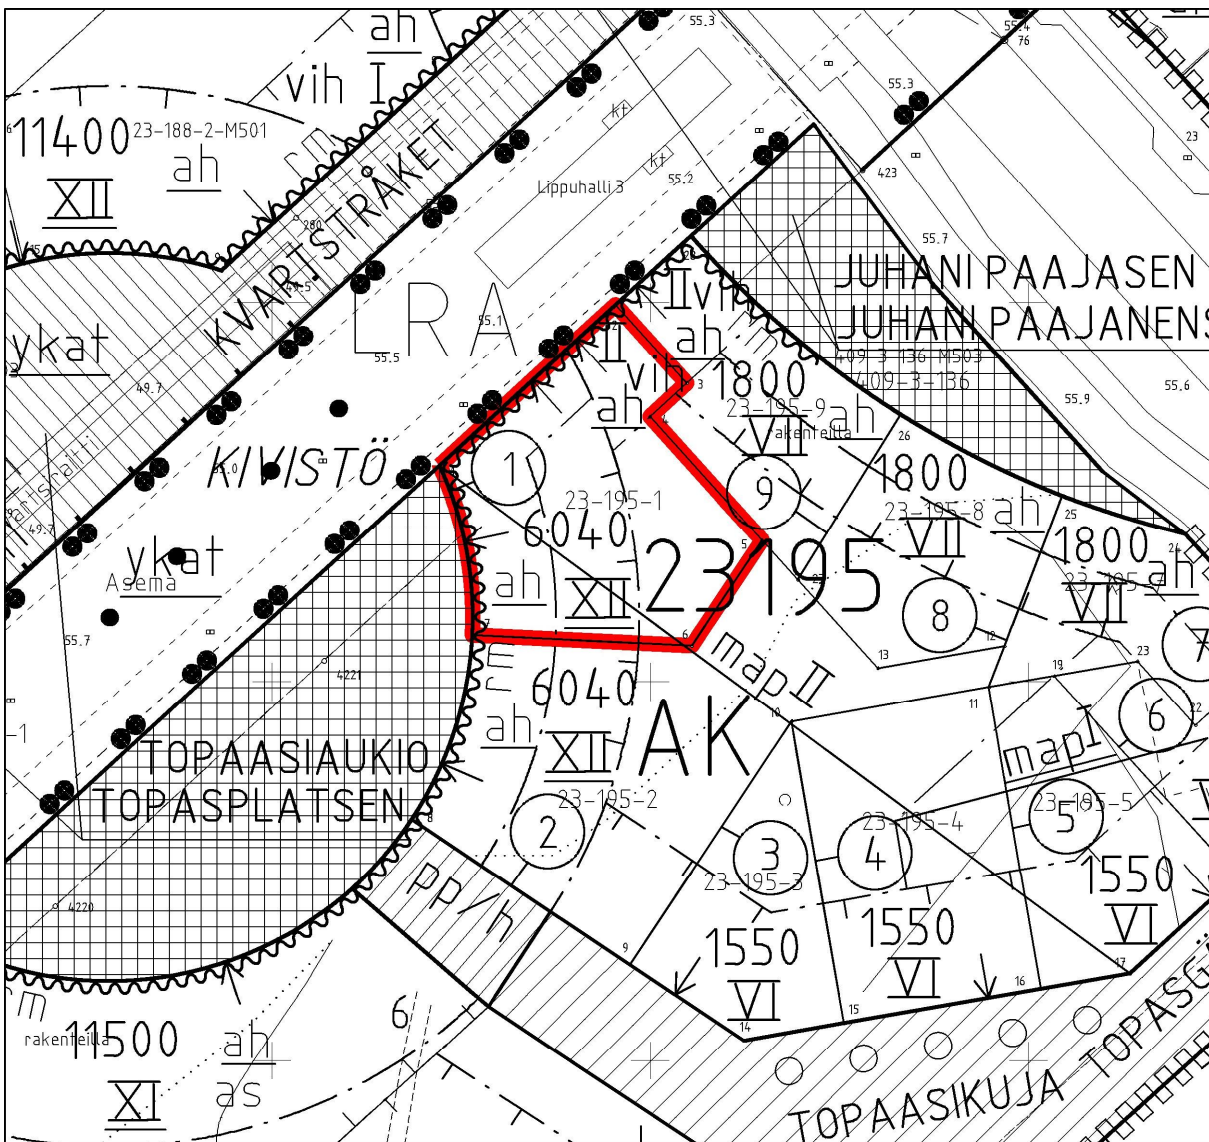

**KOHTTEEN SIJAINTI**

**TONTIN MYYNTI /  
Asunto Oy Vantaan Topaasikuja 11**

**Kaupunginosa: KIVISTÖ (23)**

**Kortteli: 23195**

**Tontti: 1**

**Pinta-ala 1183 m<sup>2</sup>**

**Rakennusoikeus 6040 k-m<sup>2</sup>**

**1:1000**