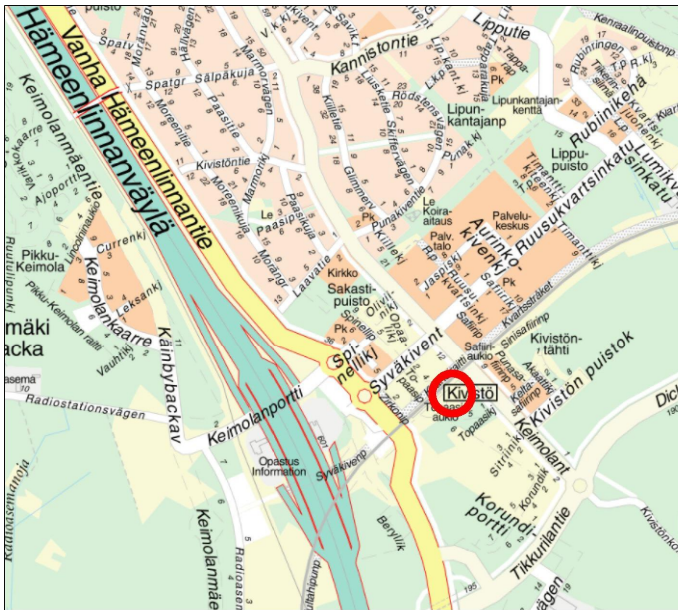

**KOHTTEEN SIJAINTI**

**TONTIN MYYNTI /  
Asunto Oy Vantaan Topaasikuja 11**

**Kaupunginosa: KIVISTÖ (23)**

**Kortteli: 23195**

**Tontti: 1**

**Pinta-ala 1183 m<sup>2</sup>**

**Rakennusoikeus 6040 k-m<sup>2</sup>**