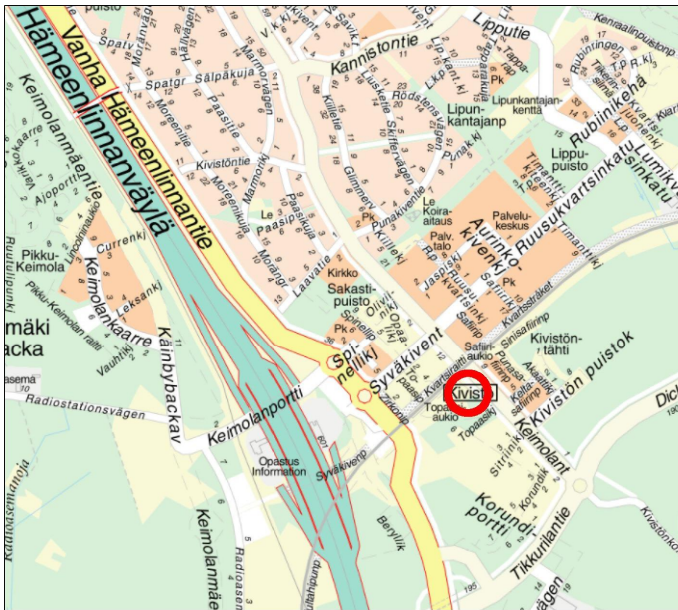

KOHTEEN SIJAINTI

**TONTIN MYYNTI /
Asunto Oy Vantaan Magma**

Kaupunginosa: KIVISTÖ (23)

Kortteli: 23195

Tontti: 8

Pinta-ala 713 m²

Rakennusoikeus 1800 k-m²

1:1000