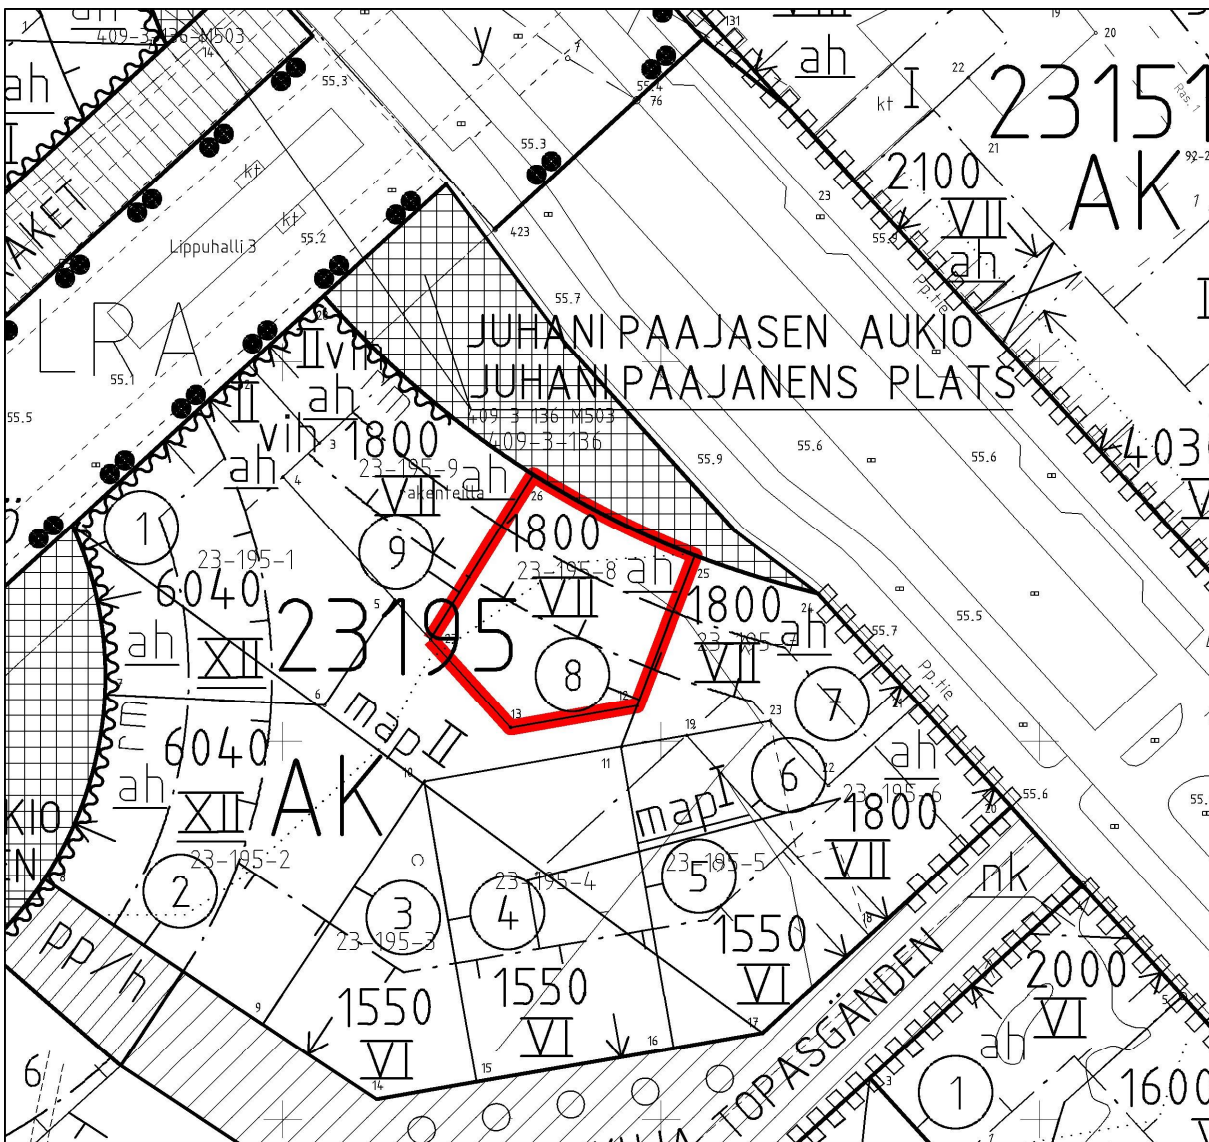

KOHTEEN SIJAINTI

**TONTIN MYYNTI /
Asunto Oy Vantaan Magma**

Kaupunginosa: KIVISTÖ (23)

Kortteli: 23195

Tontti: 8

Pinta-ala 713 m²

Rakennusoikeus 1800 k-m²

1:1000