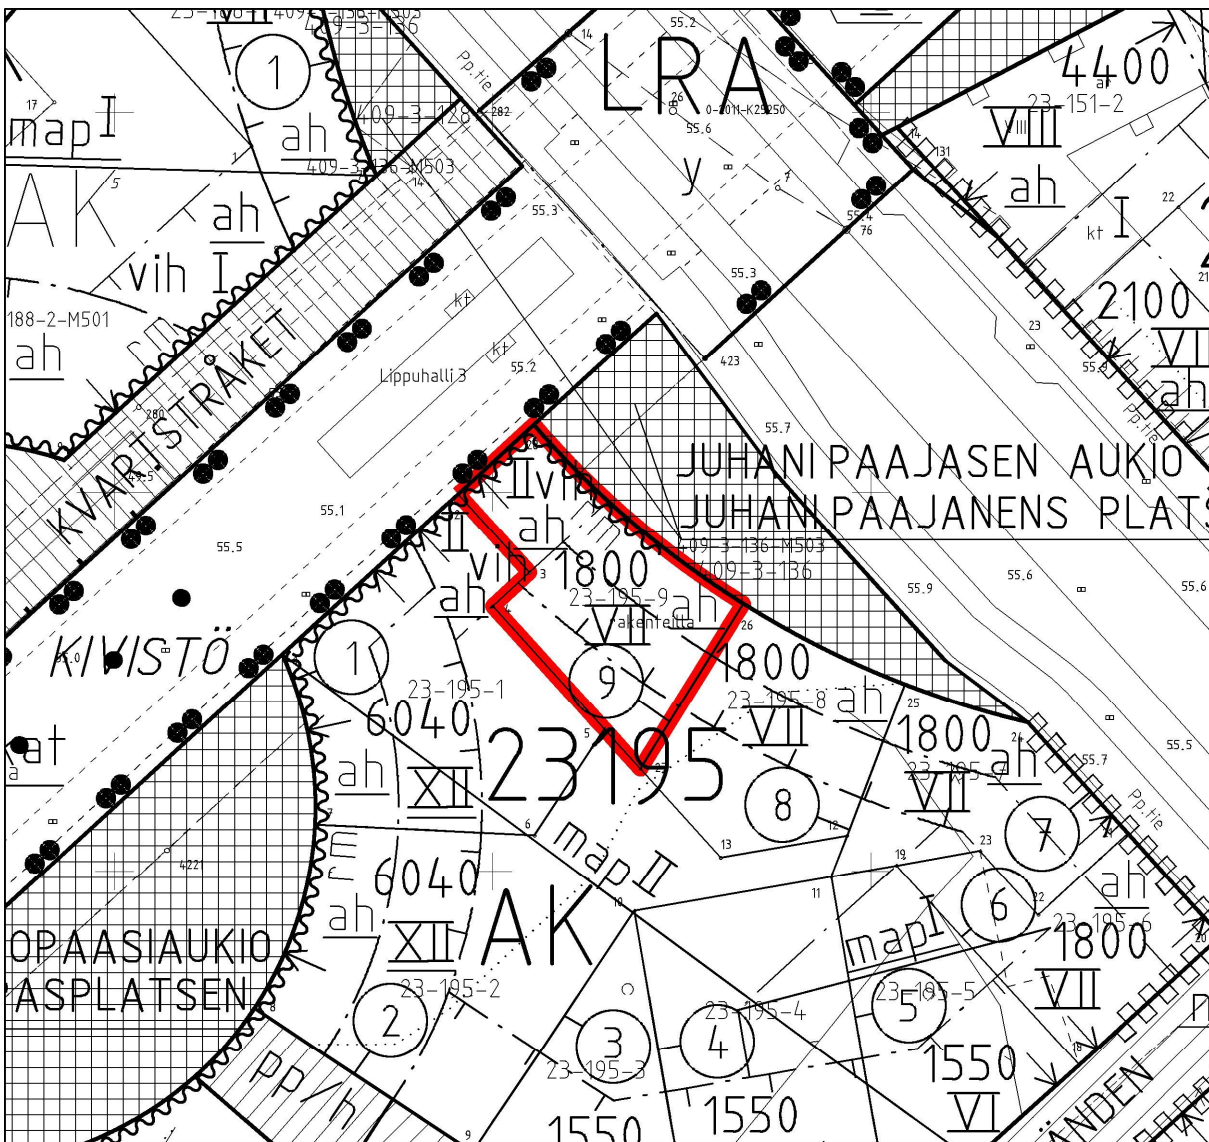

KOHTEEN SIJAINTI

**TONTIN MYYNTI /
Asunto Oy Vantaan Plutoni**

Kaupunginosa: KIVISTÖ (23)

Kortteli: 23195

Tontti: 9

Pinta-ala 770 m²

Rakennusoikeus 1800 k-m²

1:1000