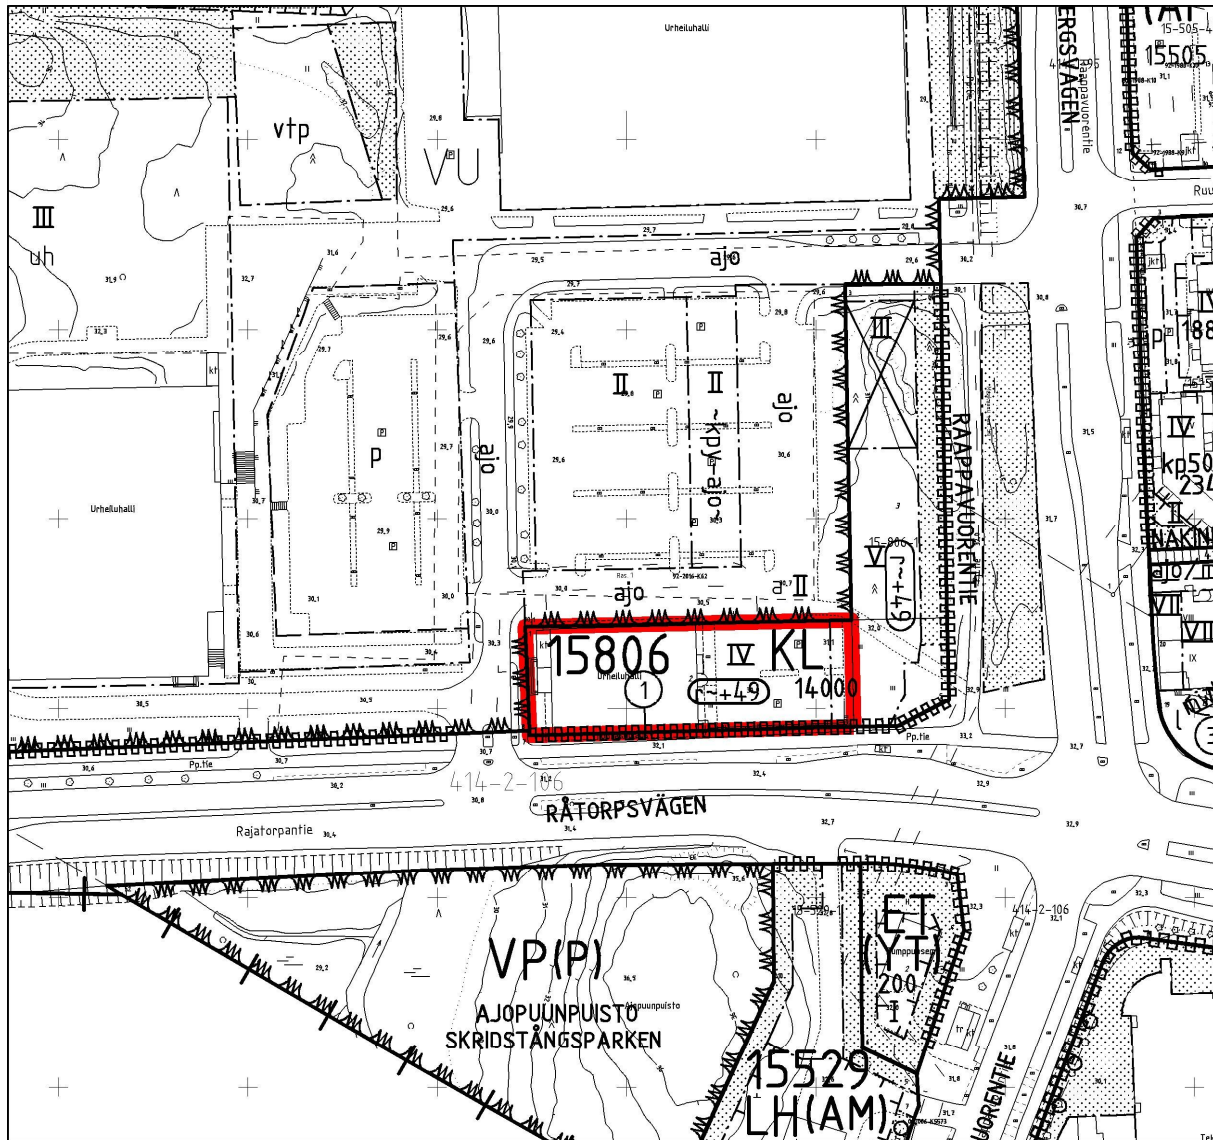

KOHTEEN SIJAINTI

MAANVUOKRASOPIMUKSEN  
MUUTOS /  
FRESSI KIINTEISTÖT OY

Kaupunginosa: MYYRMÄKI (15)

Tuleva tontti 92-15-806-2

0 0.5 1km 1:20 000

0 50 100m

1:2000