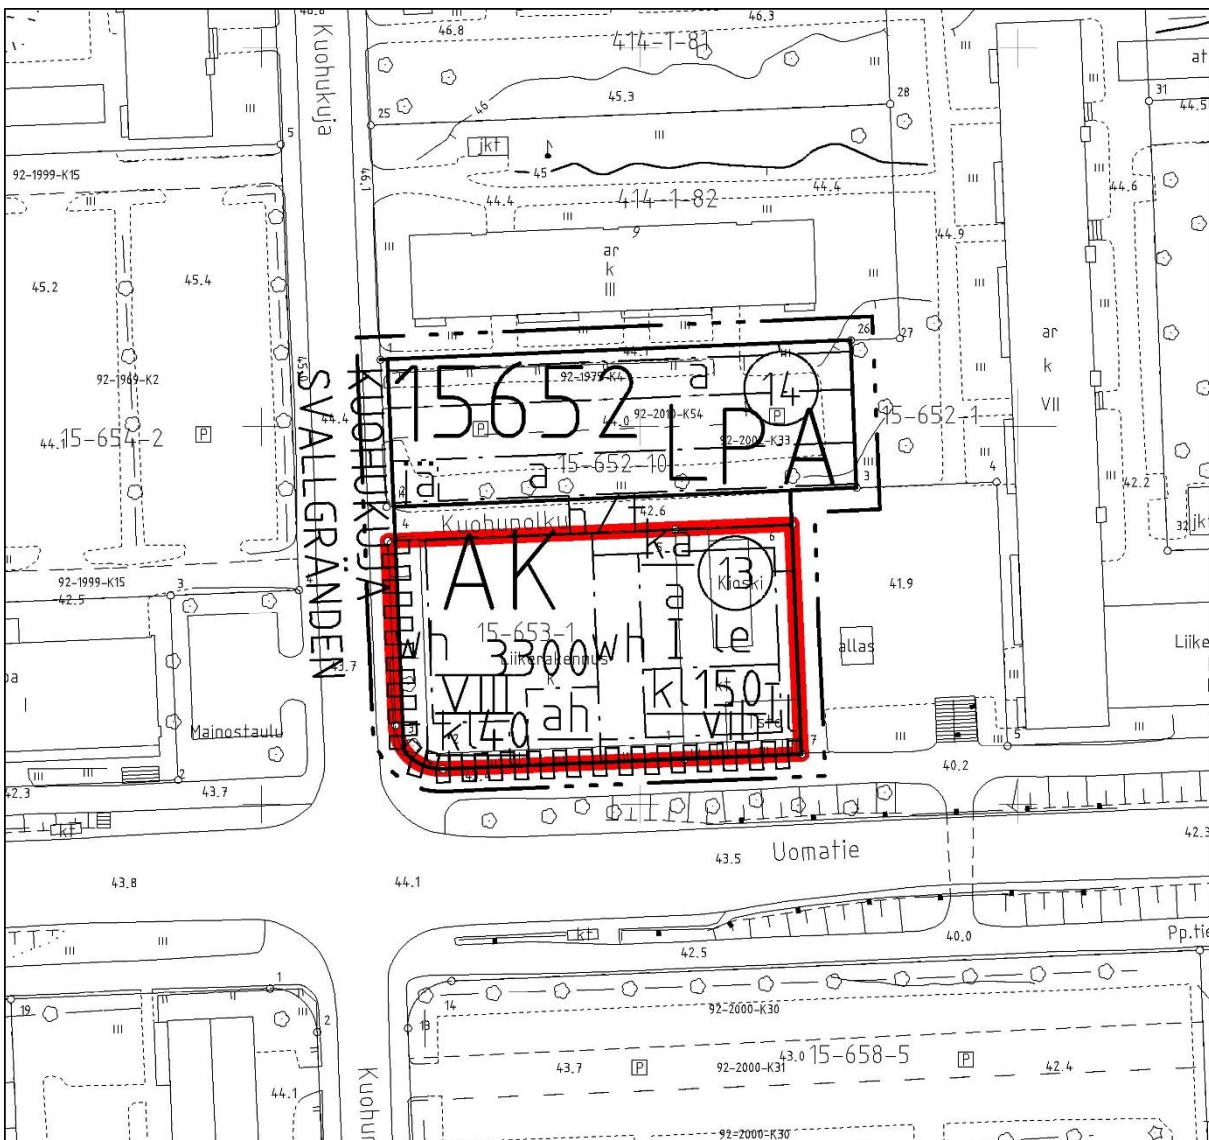

KOHTEEN SIJAINTI

SOPIMUSALUE  
(punaisella rajattu alue)

Asemakaavan muutos nro 002364

Kiinteistö 92-15-653-1

1:1000