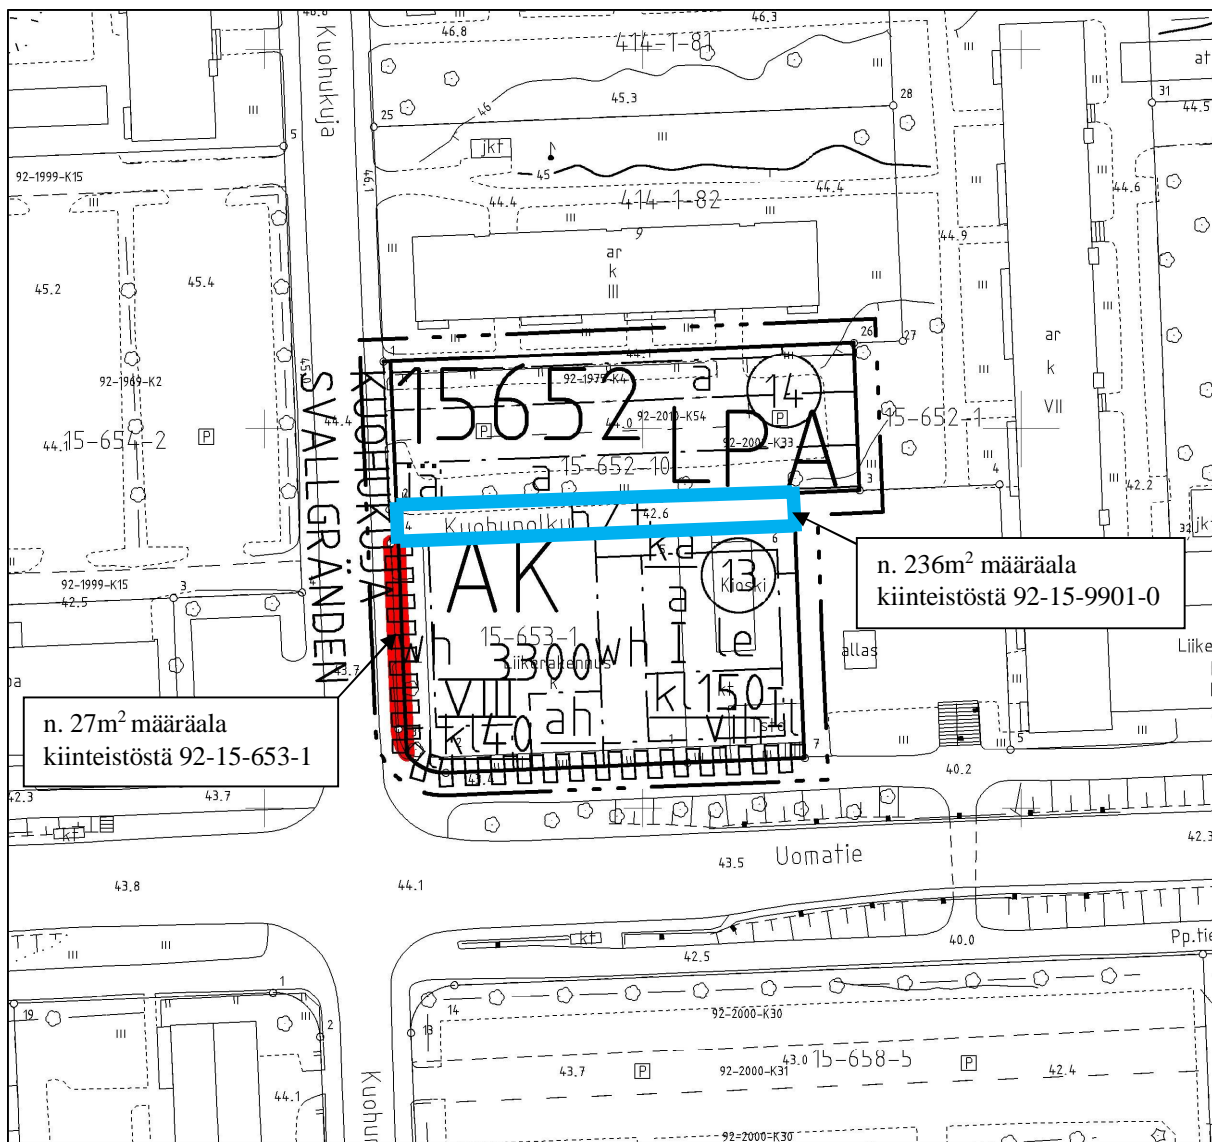

KOHTTEEN SIJAINTI

**ESISOPIMUS MÄÄRÄALOJEN
VAIHDOSTA**

Kaupunginosa: MYYRMÄKI (15)

**Kiinteistö Oy Myyrinmäki luovuttaa
n. 27 m²:n suuruisen
määräalan kiinteistöstä: 92-15-653-1**

**Vantaan kaupunki luovuttaa
n. 236 m²:n suuruisen
määräalan kiinteistöstä: 92-15-9901-0**

1:1000