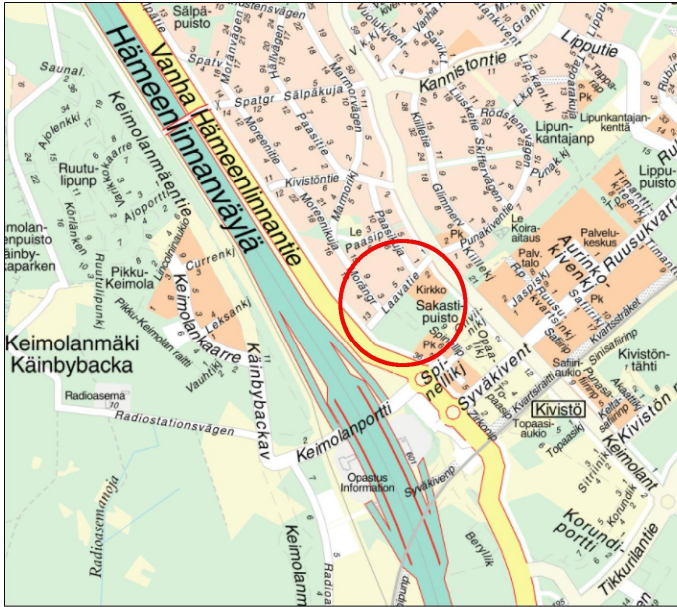

**KOHTEEN SIJAINTI**

**ESISOPIMUS MÄÄRÄALAN  
KAUPASTA /  
Vantaan Seurakuntayhtymä**

**Kaupunginosa: KIVISTÖ (23)**

**Kylä: KEIMOLA (406)**

**n. 5036 m<sup>2</sup>:n suuruinen  
määräala tilasta: 92-406-5-60**