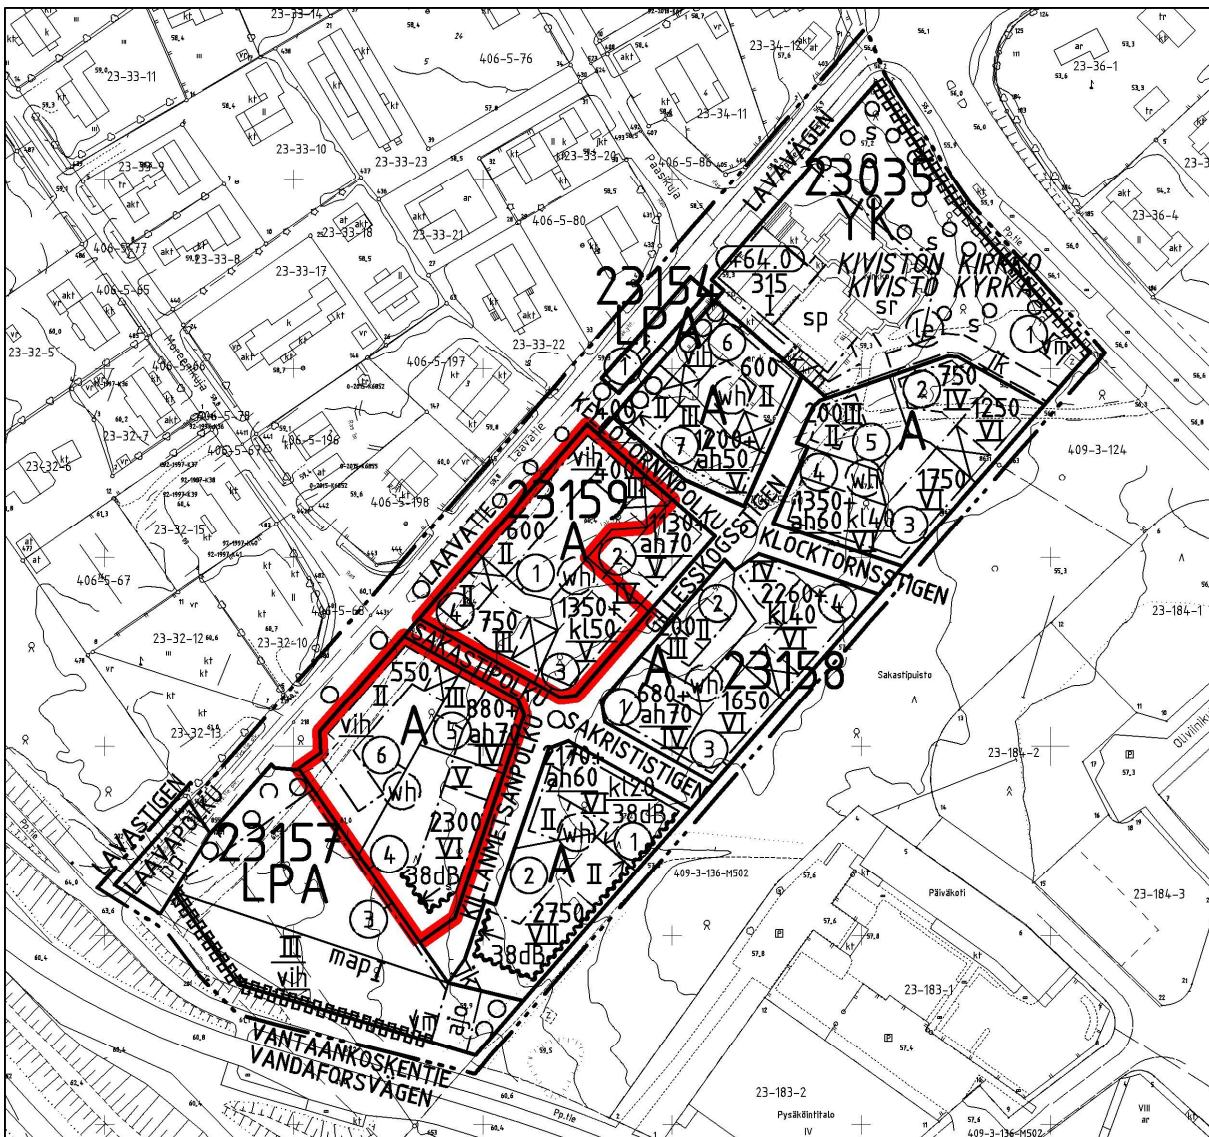

**KOHTEEN SIJAINTI**

**ESISOPIMUS MÄÄRÄALAN  
KAUPASTA /  
Vantaan Seurakuntayhtymä**

**Kaupunginosa: KIVISTÖ (23)**

**Kylä: KEIMOLA (406)**

**n. 5036 m<sup>2</sup>:n suuruinen  
määräala tilasta: 92-406-5-60**

**1:2000**