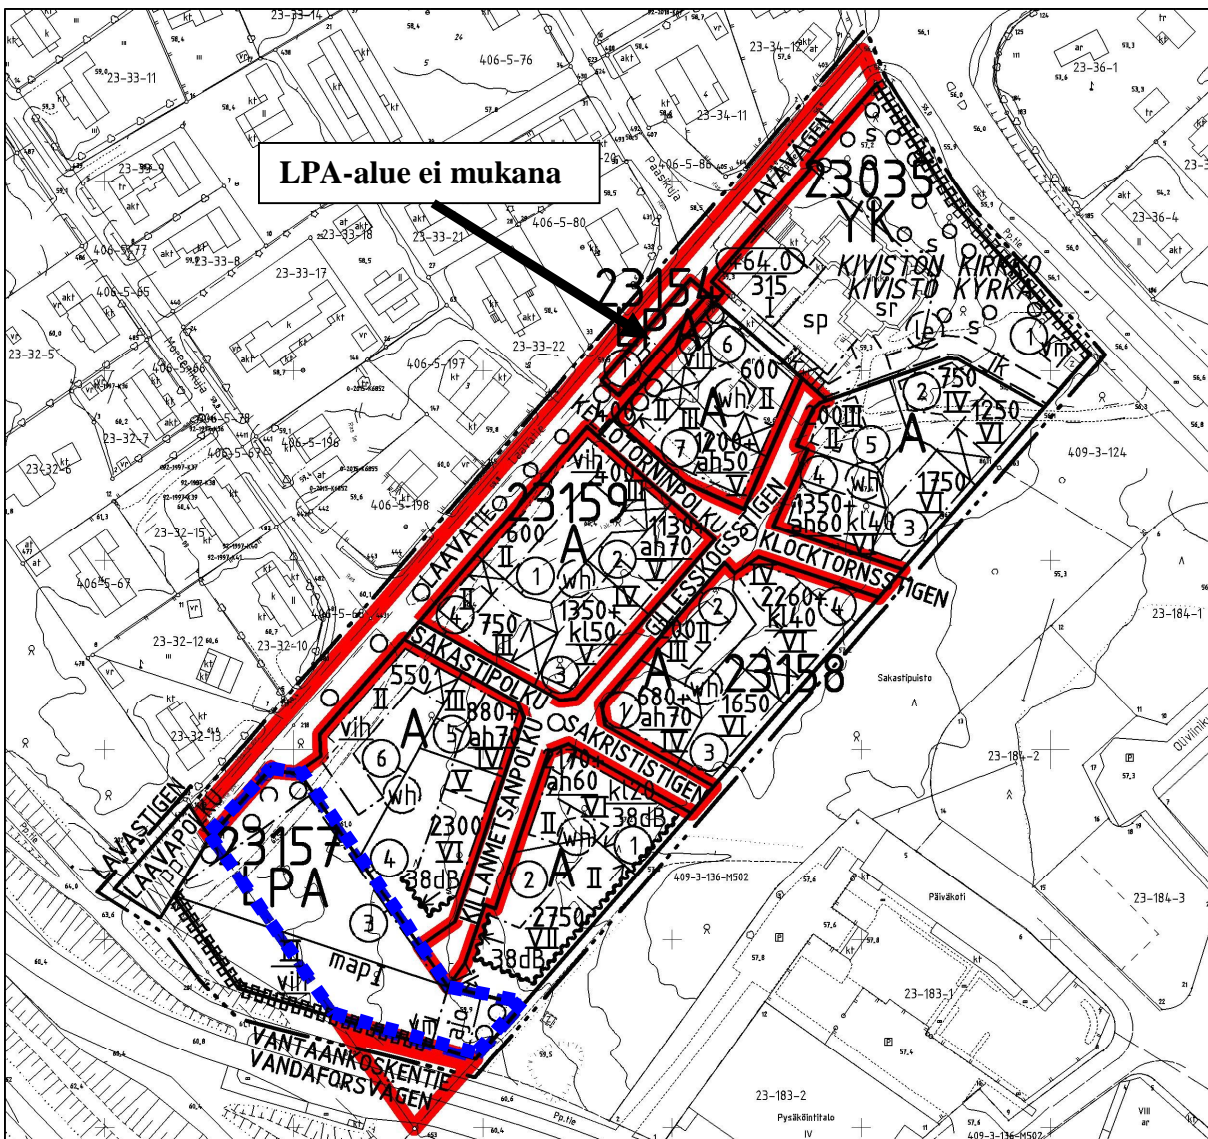

KOHTEEN SIJAINTI

0 0.5 1km 1:20 000

ESISOPIMUS MÄÄRÄALAN
LUOVUTUKSESTA
(katua ja LPA-aluetta) /
Vantaan Seurakuntayhtymä

Kaupunginosa: KIVISTÖ (23)

Kylä: KEIMOLA (406)

Tilasta: 92-406-5-60

n. 5731 m²:n suuruinen määräala
(rajattu punaisella viivalla)

ja
n. 2402 m²:n suuruisesta
määräalasta 5,3/100 määräosa
**(määräala rajattu sinisellä
katkoviivalla)**

0 50 100m

1:2000