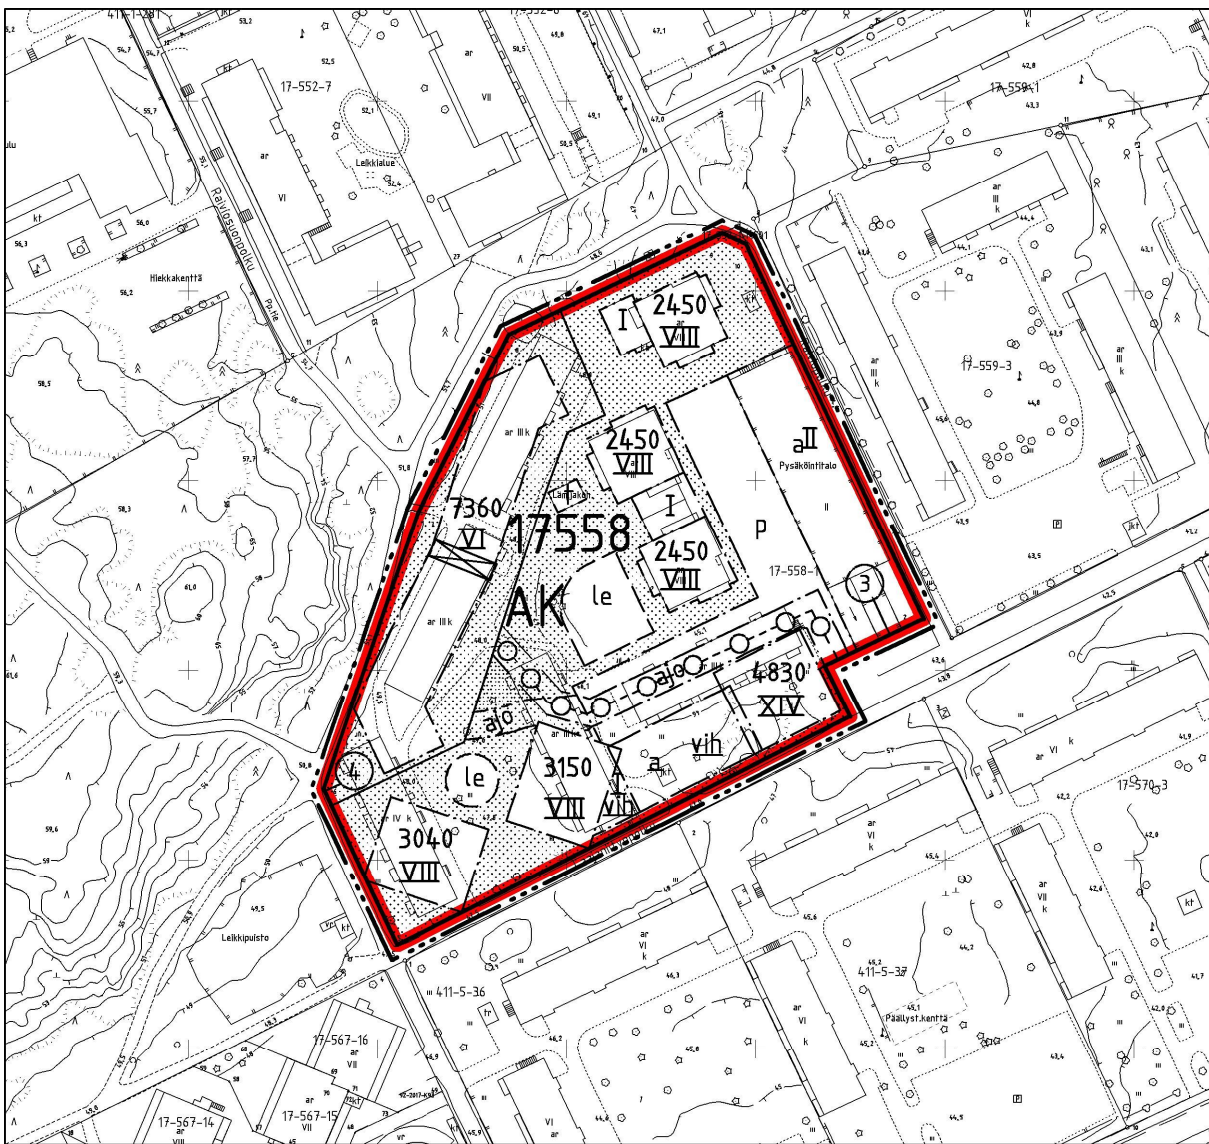

KOHTEEN SIJAINTI

SOPIMUSALUE
(punaisella rajattu alue)

Asemakaavan muutos nro 002399

Kiinteistö 92-17-558-1

1:2000