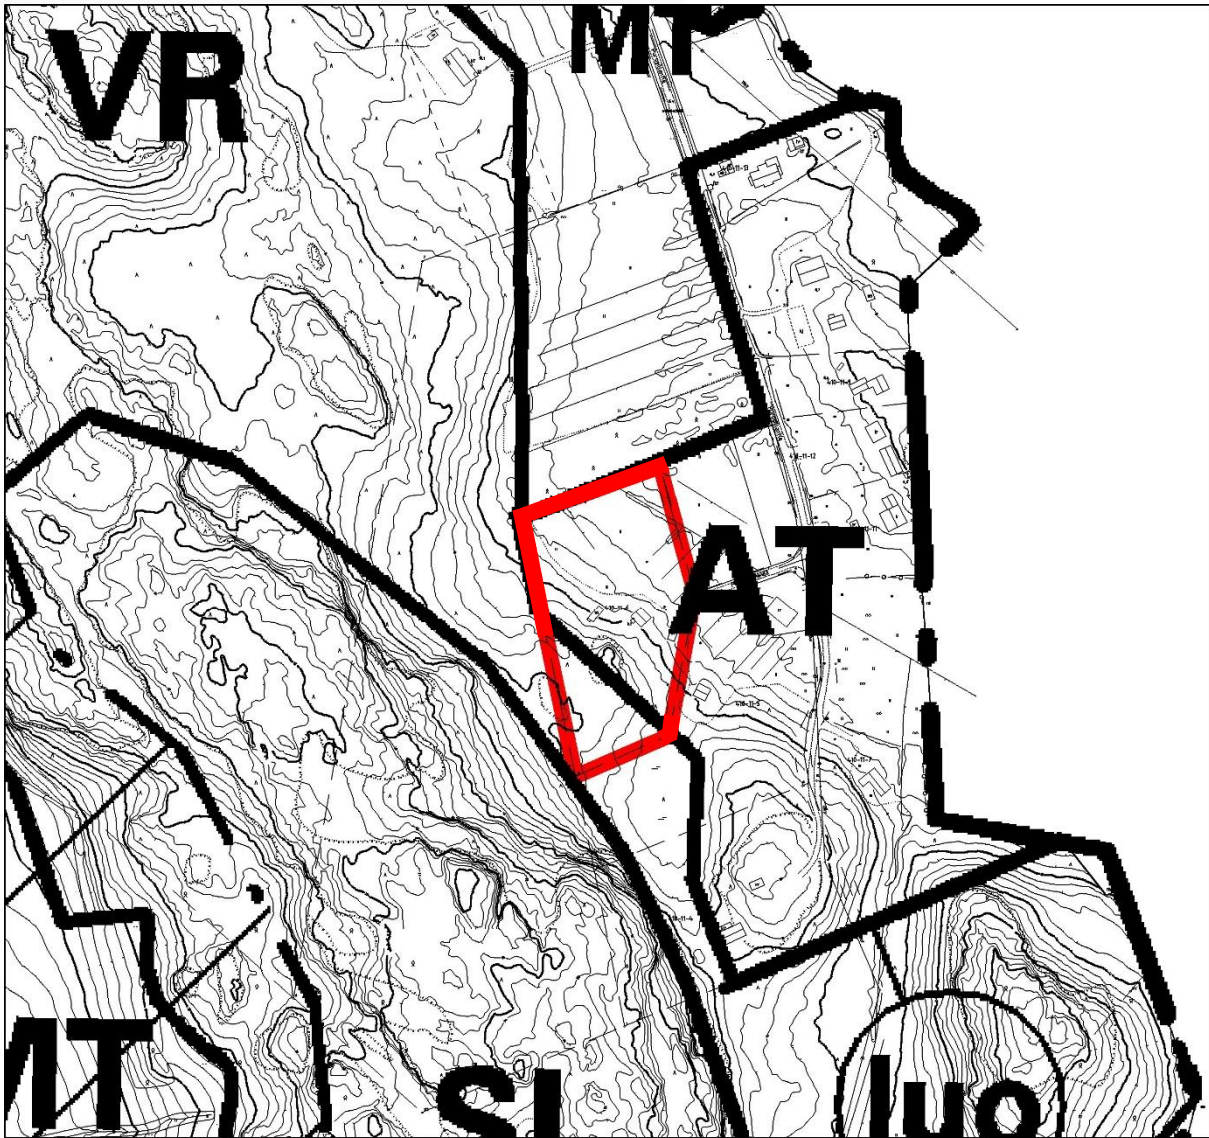

KOHTTEEN SIJAINTI

KARTTA ETUOSTOA VARTEN

Kaupunginosa: LÄNSISALMI (90)

Kylä: LÄNSISALMI (410)

Kiinteistöt: 92-410-11-6

Pinta-ala: 1,0147 ha

1:4000