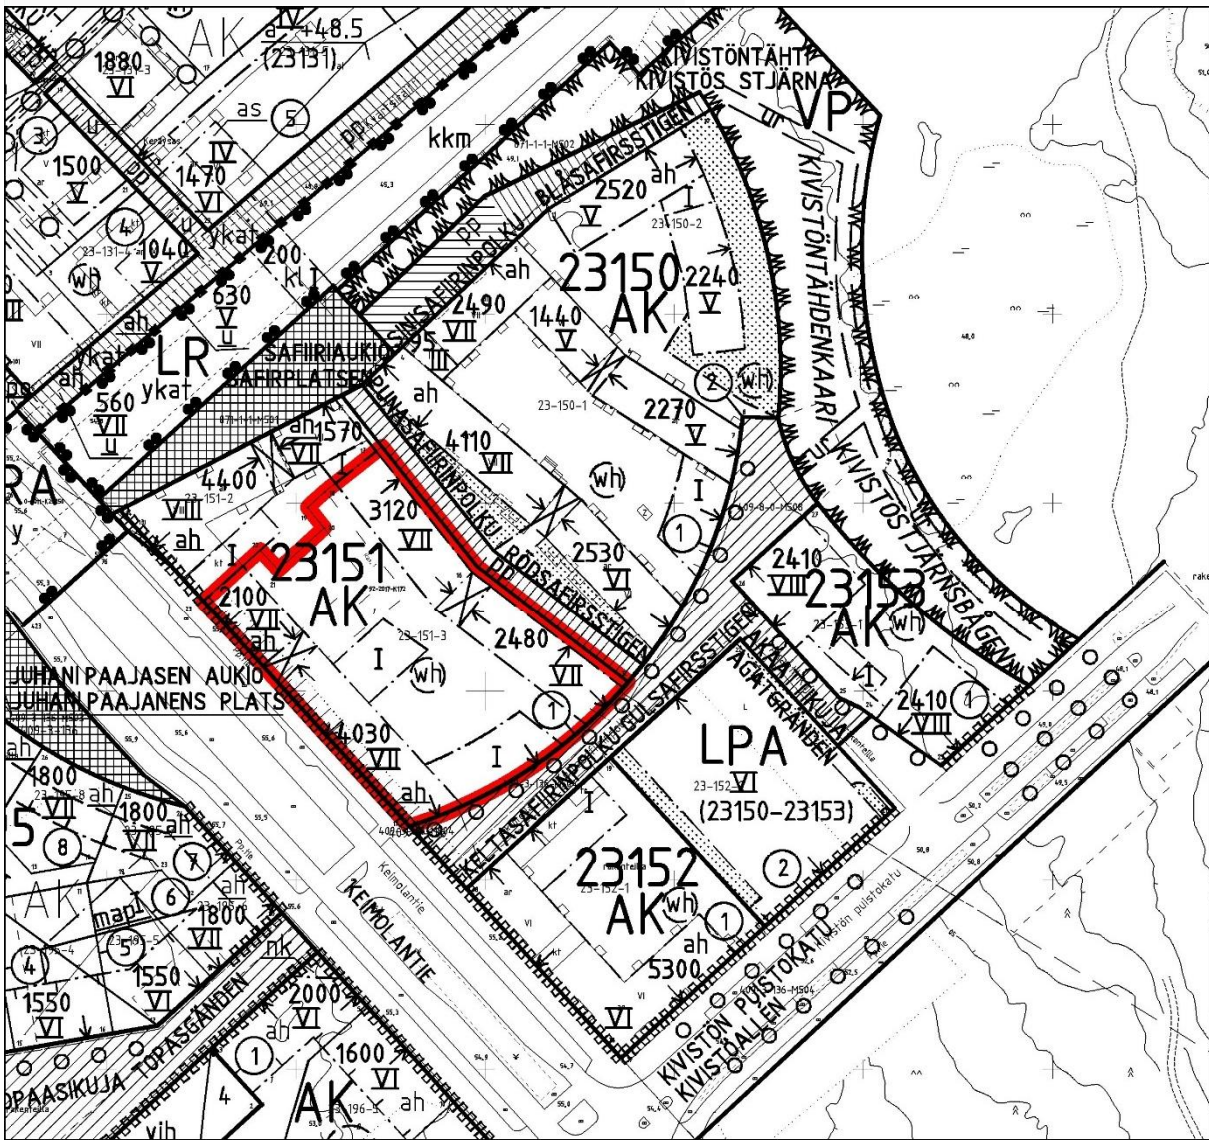

KOHTEEN SIJAINTI

TONTIN VARAAMINEN /
YIT Rakennus Oy ja Asuntosäätiö

Kaupunginosa: KIVISTÖ (23)

Kortteli: 23151

Tontti: 3

Pinta-ala 5460 m²
Rakennusoikeus 11730 k-m²

1:2000