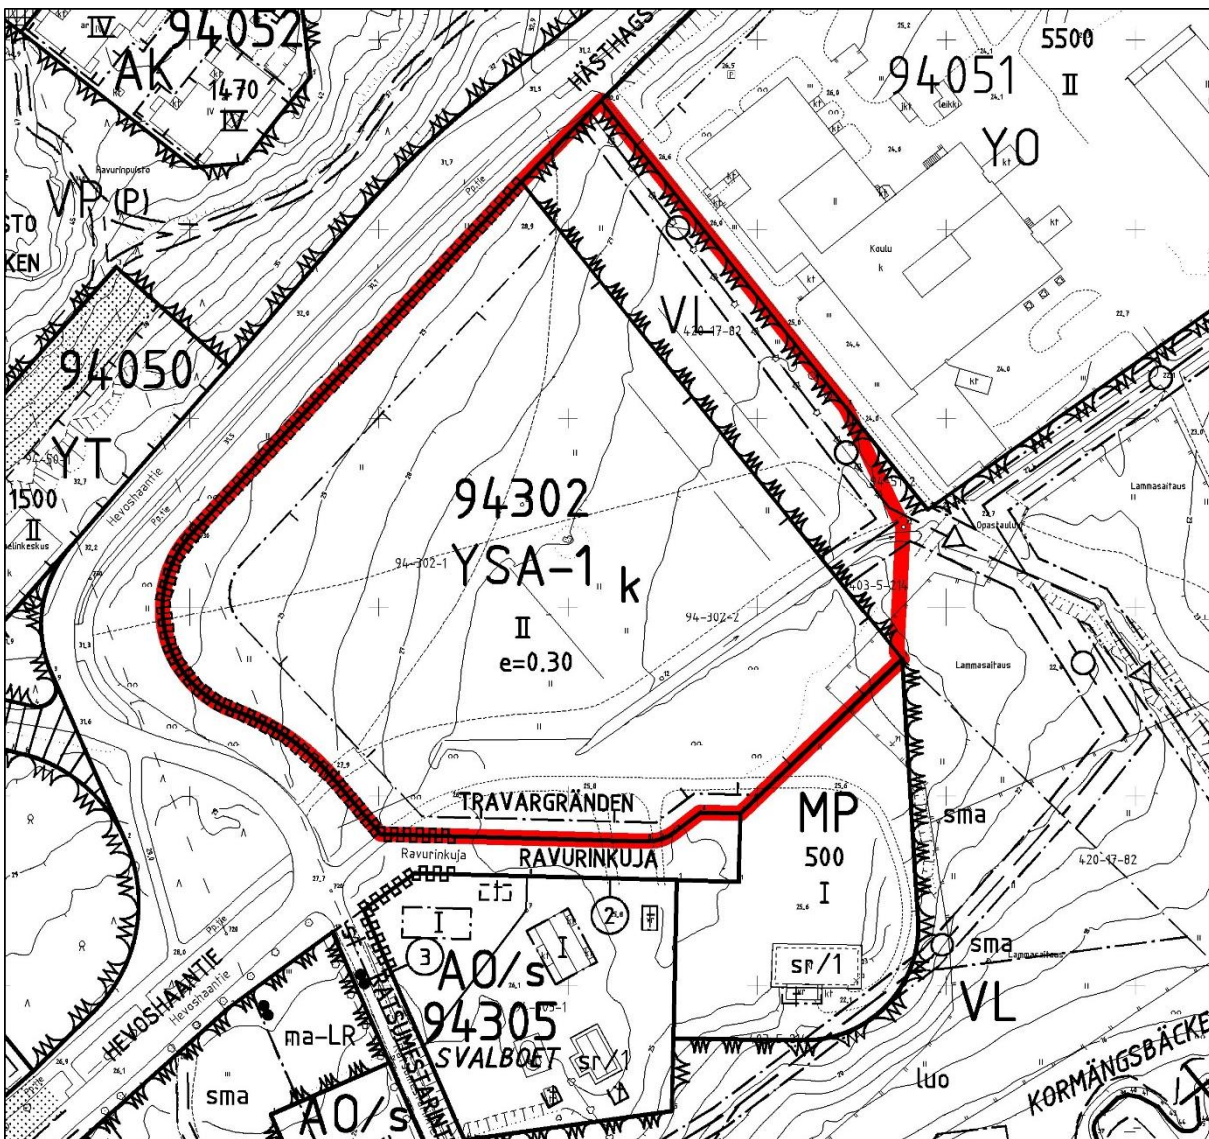

KOHTEEN SIJAINTI

**Kormuniityn suunnittelu- ja tontinluovutuskilpailu**

**Kaupunginosa: HAKUNILA (94)**

**Kortteli: 94302 ja VL-alue**

**Ote ajantasa-asemakaavasta**

1:2000

**Kormuniityn suunnittelu- ja  
tontinluovutuskilpailu****Kaupunginosa: HAKUNILA (94)****Ote asemapiirroksesta**