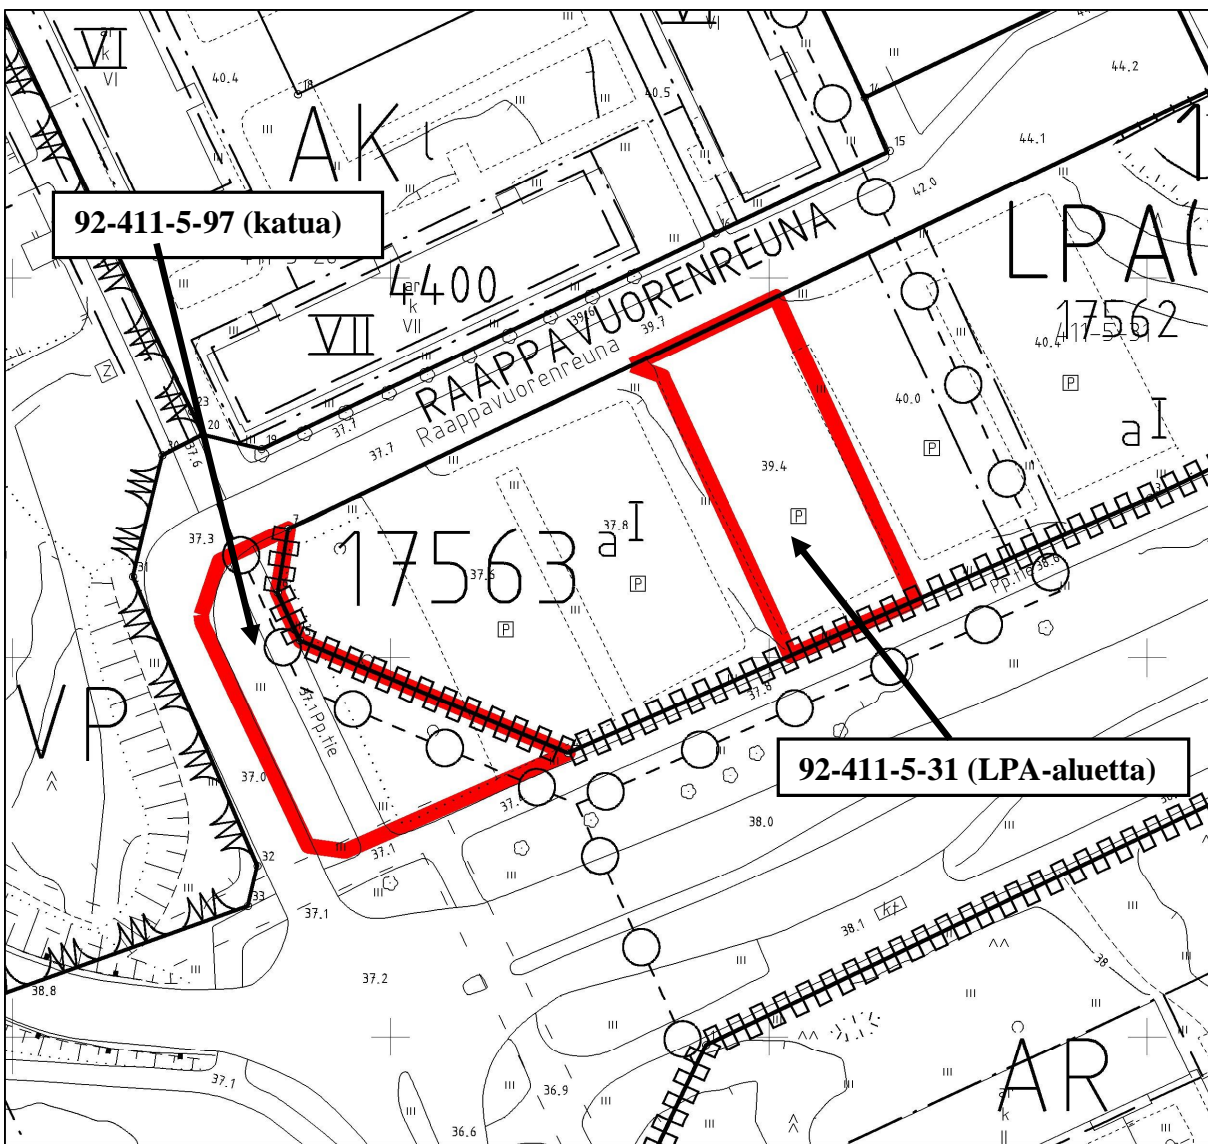

KOHTEEN SIJAINTI

MAANVAIHTO /

**Kaupunginosa: MARTINLAAKSO (17)**  
**Kylä: MARTINKYLÄ (411)**  
**Kortteli: 17653**

**Vantaan kaupunki luovuttaa  
 n. 798 m<sup>2</sup>:n suuruinen määräala  
 tilasta 92-411-5-97 (katua)**

**Asunto Oy Veijon-Salpa, osuus 98/164**  
**Asunto Oy Martinlukko, osuus 44/164**  
**Asunto Oy Paulin-Salpa, osuus 15/164**  
**Asunto Oy Martin-Salpa, osuus 7/164**  
 luovuttavat n. 798 m<sup>2</sup>:n suuruisen  
 määräala tilasta 92-411-5-31 (LPA-  
 aluetta)

1:1000