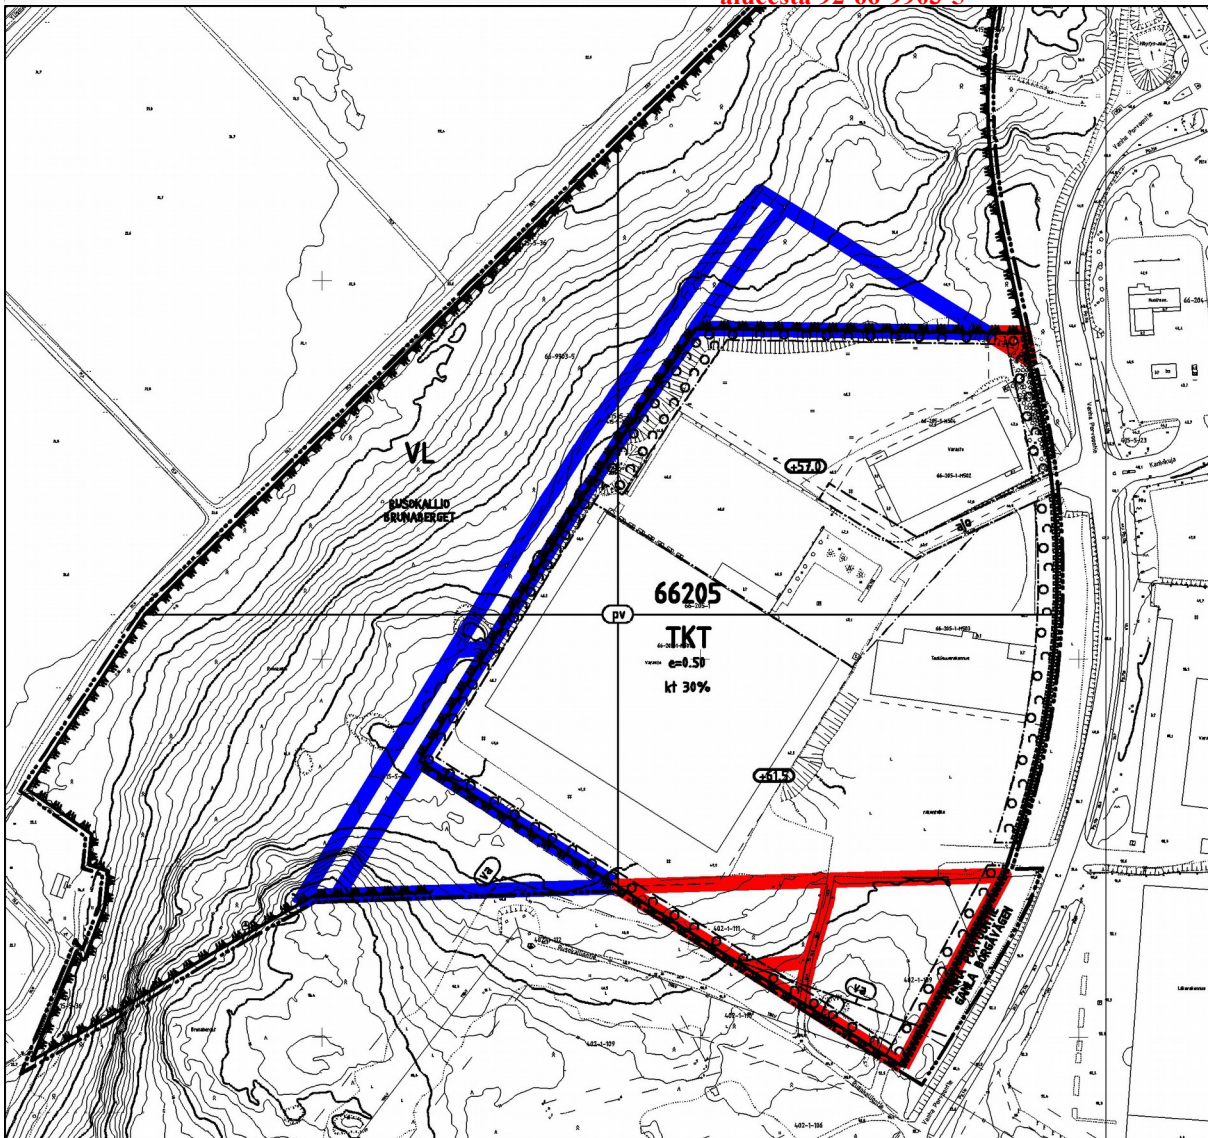

KOHTEEN SIJAINTI

0 0.5 1km 1:20 000

ESISOPIMUS MÄÄRÄALOJEN VAIHDESTA

Kaupunginosa: HAKKILA (66)

Kiinteistö Oy GC Log 4 luovuttaa
n. 5007 m²:n ja n. 5170 m²:n suuruisen
määräalan kiinteistöstä 92-66-205-1,
n. 2309 m²:n suuruisen
määräalan tilasta 415-5-16 ja
n. 4293 m²:n suuruisen
määräalan määräalasta 415-5-31-M502
(yhteensä n. 16779 m²)

Vantaan kaupunki luovuttaa
n. 348 m²:n suuruisen
määräalan tilasta 92-402-1-110,
n. 3231 m²:n suuruisen
määräalan tilasta 92-402-1-111 ja
n. 6546 m²:n suuruisen
määräalan tilasta 92-402-1-139
sekä
n. 131 m²:n suuruisen määräalan yleisestä
alueesta 92-66-9903-5

0 100 200m

1:4000