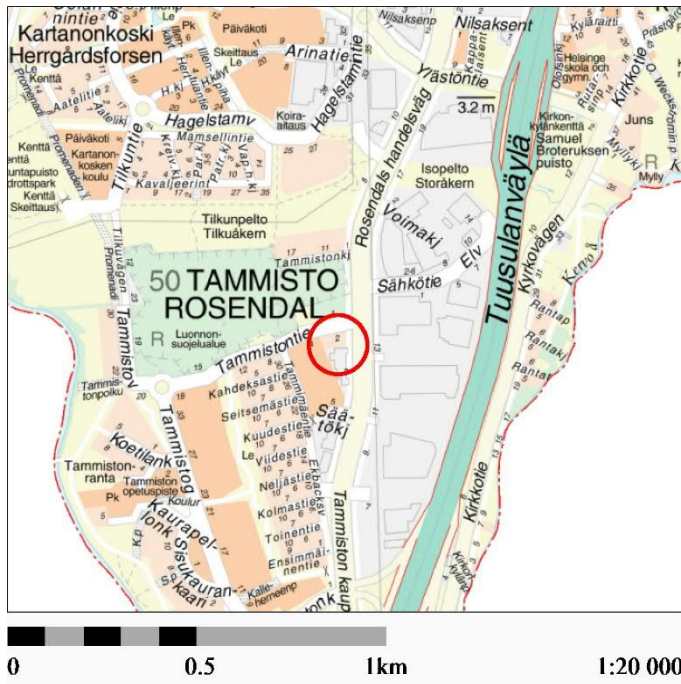

KOHTEEN SIJAINTI

SOPIMUSALUE
(punaisella rajattu alue)

Asemakaavan muutos nro 002390