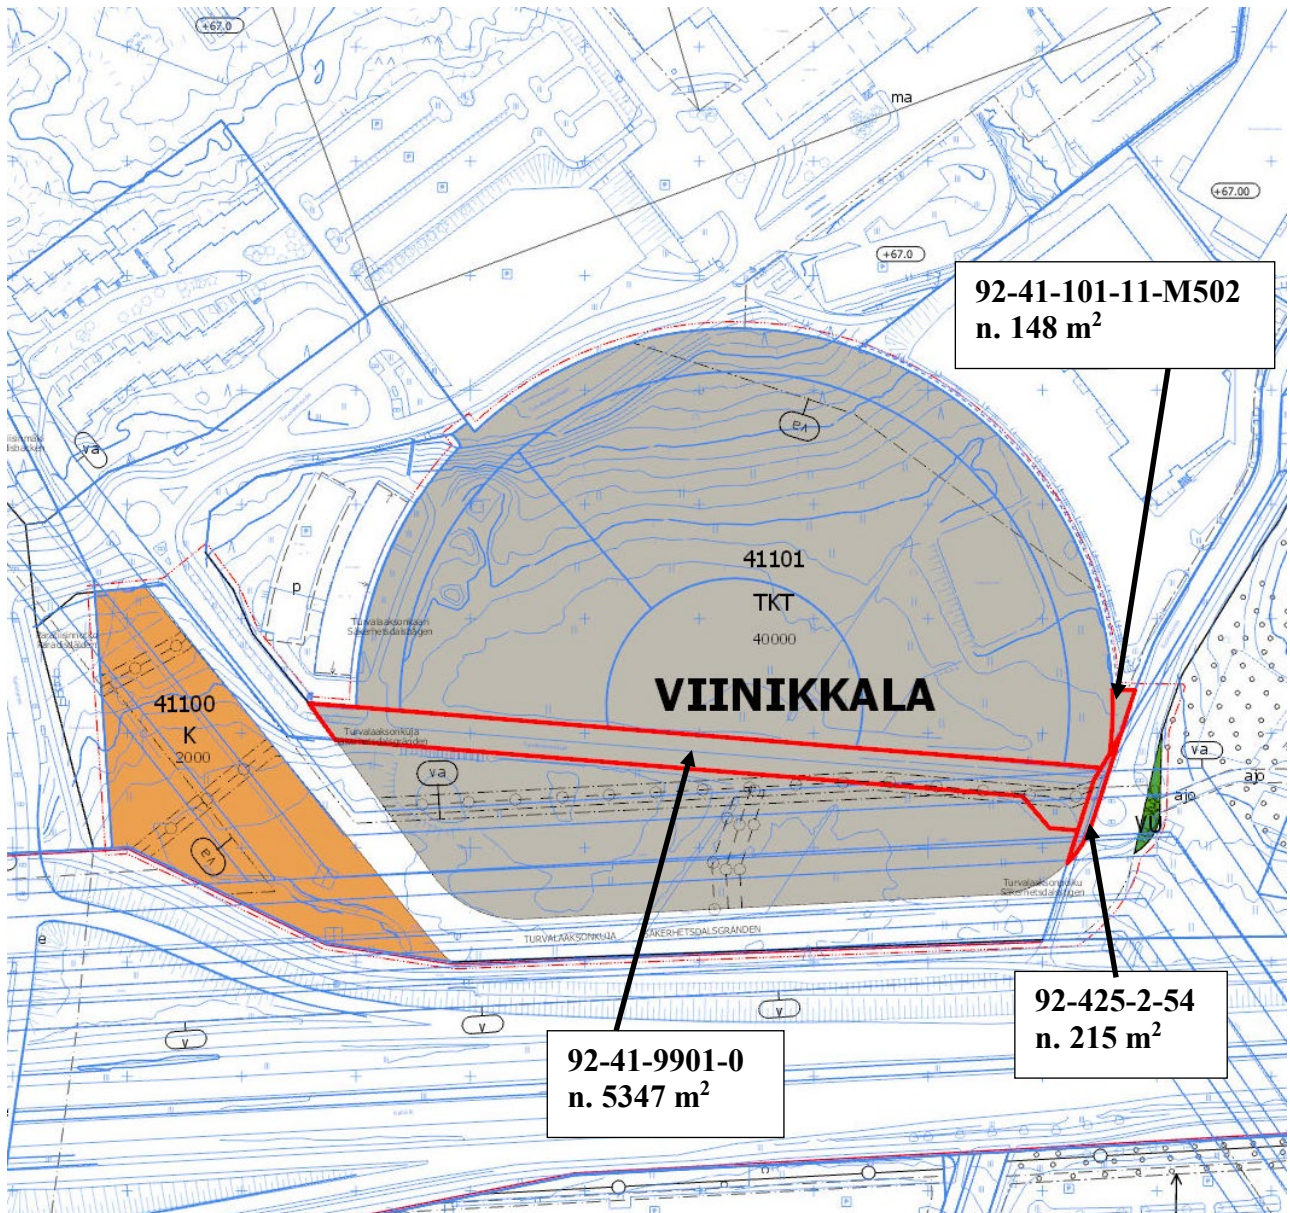

KOHTEEN SIJAINTI

Liite B1 1/2

MAA-ALUEIDEN VAIHTO /
Vantaan kaupunki ja
Turvalaakson Parkki Oy

Kaupunginosa: VIINIKKALA (41)
Kylä: VOUTILA (425)

Vantaan kaupunki luovuttaa
n. 215 m²:n suuruisen määräalan
tilasta: 92-425-2-54
n. 148 m²:n suuruisen määräalan
määräalasta: 92-41-101-11-M502
n. 5347 m²:n suuruisen määräalan
yleisestä alueesta: 92-41-9901-0
(yhteensä n. 5170 m², TKT-alueita)

KOHTEEN SIJAINTI

Liite B1 2/2

MAA-ALUEIDEN VAIHTO /
Vantaan kaupunki ja
Turvalaakson Parkki Oy

Kaupunginosa: VIINIKKALA (41)

Turvalaakson Parkki Oy luovuttaa
n. 7930 m²:n (katua) suuruisen
määräalan kiinteistöstä: 92-41-100-1

0 0.5 1km 1:20 000