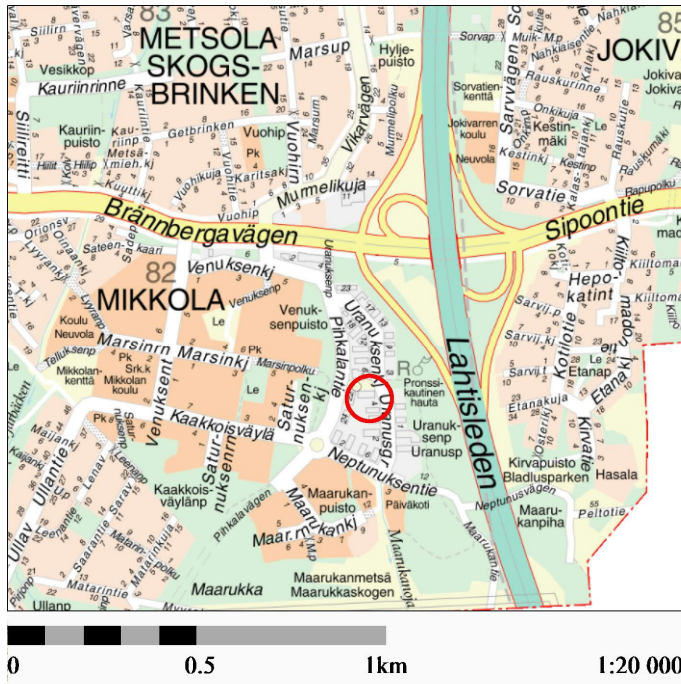

KOHTEEN SIJAINTI

**TEOLLISUUSTONTTIEN
VUOKRAAMINEN /
Kiinteistö Oy Uranuksenkuja 4b**

Kortteli: 82011

**Tuleva tontti: 19
Pinta-ala 2416 m²**

**Tuleva tontti: 20
Pinta-ala 1793 m²**