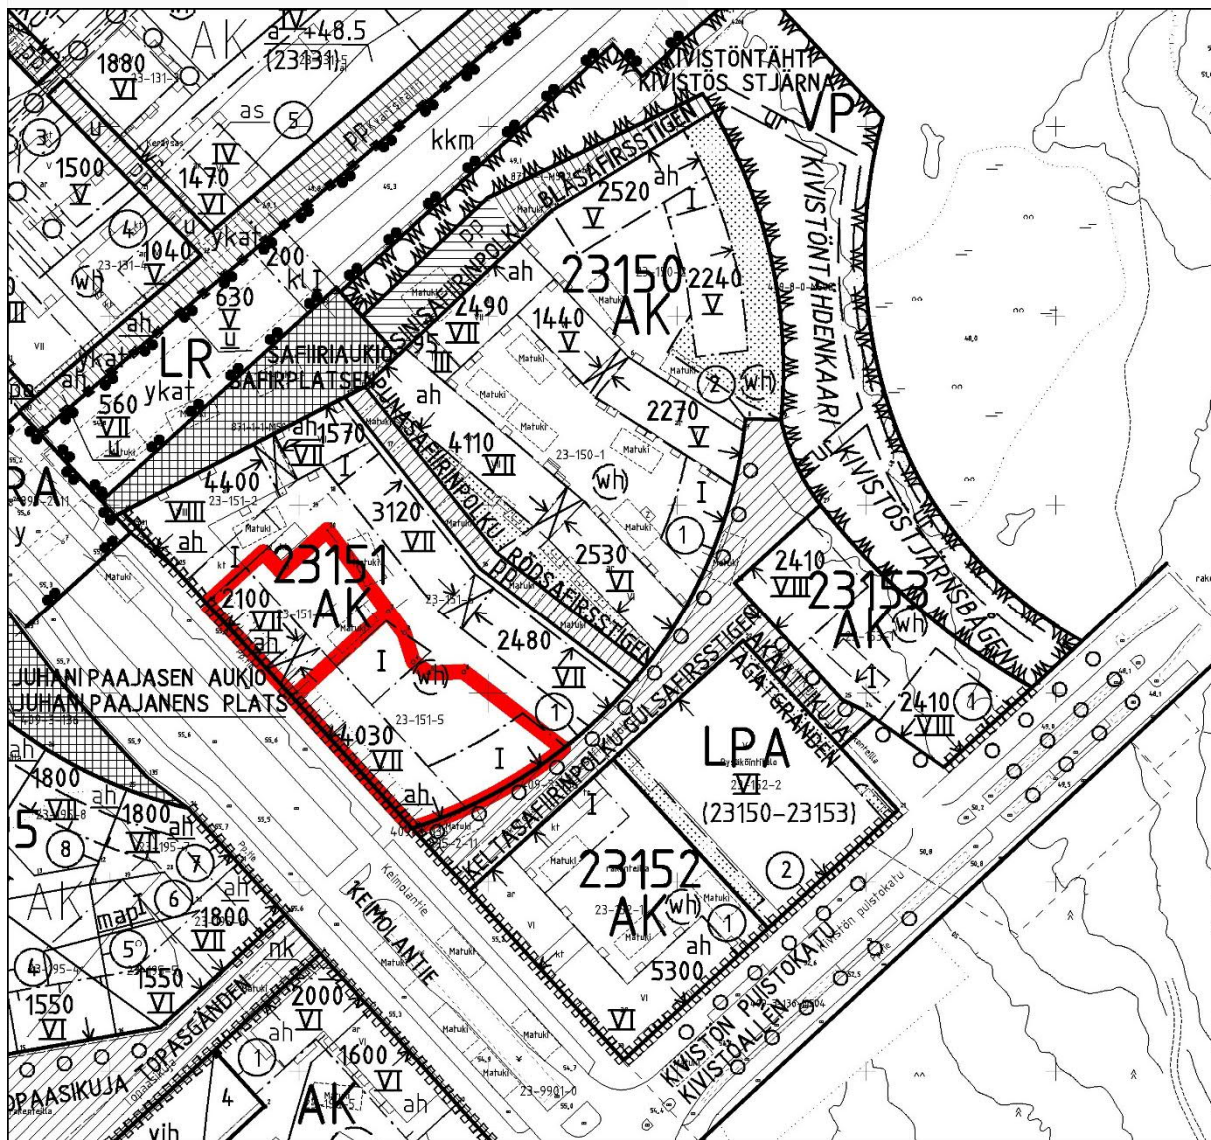

KOHTEEN SIJAINTI

TONTTIEN VARAAMINEN /
YIT Rakennus Oy

Kaupunginosa: KIVISTÖ (23)

Kortteli: 23151

Tontti: 4
Pinta-ala 1090 m²
Rakennusoikeus 2100 k-m²

Tontti: 5
Pinta-ala 1976 m²
Rakennusoikeus 4030 k-m²

1:2000