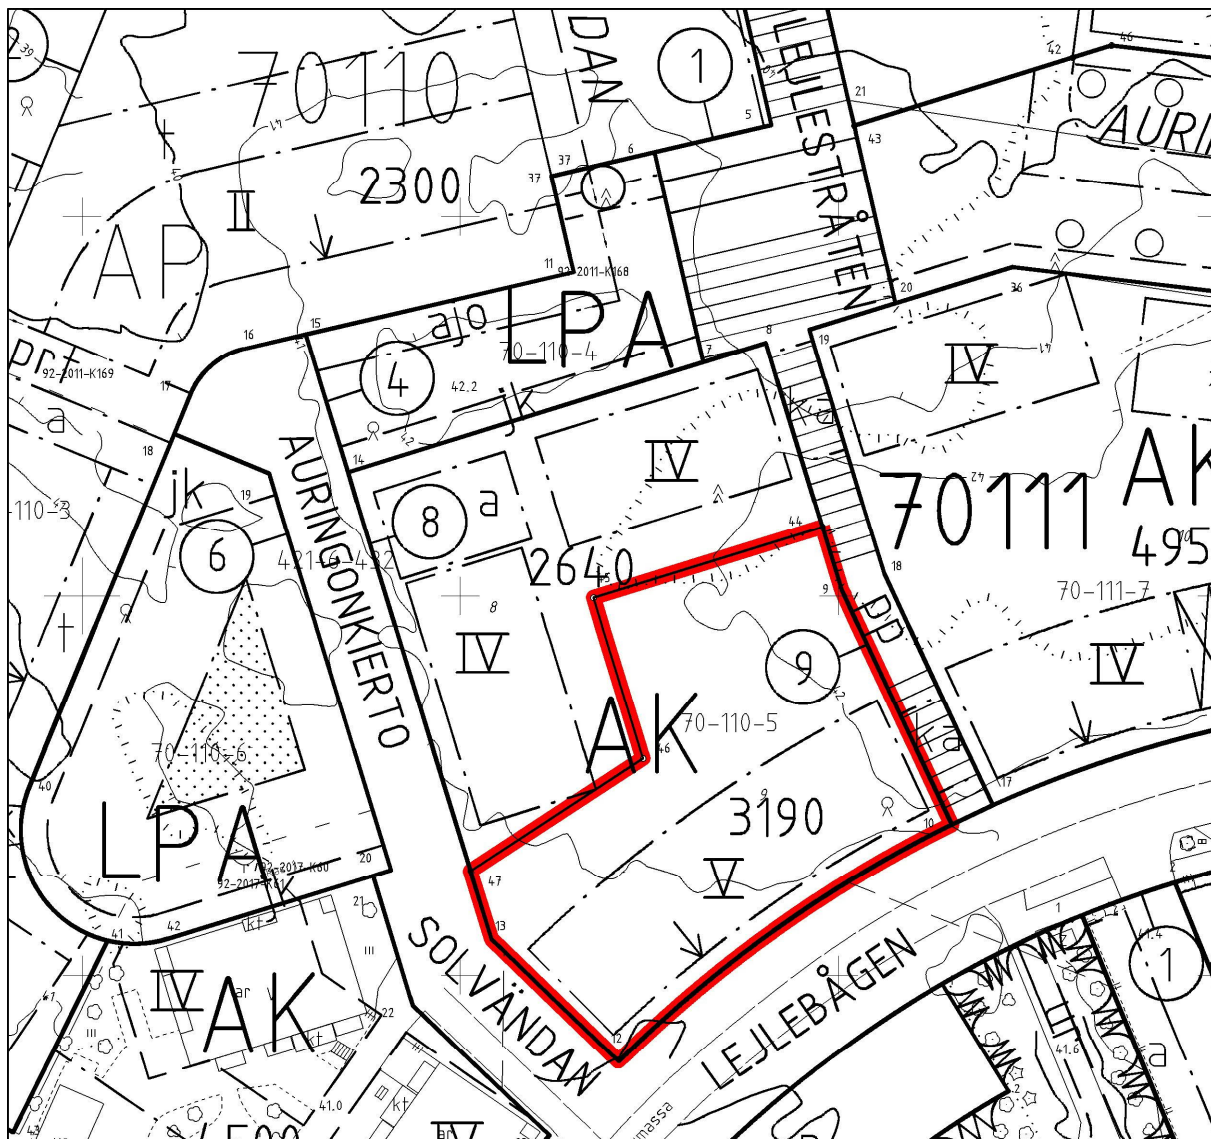

KOHTTEEN SIJAINTI

**TONTTIN VARAAMINEN /
Bonava Suomi Oy**

Kaupunginosa: KOIVUKYLÄ (70)

Kortteli: 70110

Tontti: 9

Pinta-ala 2292 m²

Rakennusoikeus 3190 k-m²

0 0.5 1km 1:20 000

0 25 50m

1:1000