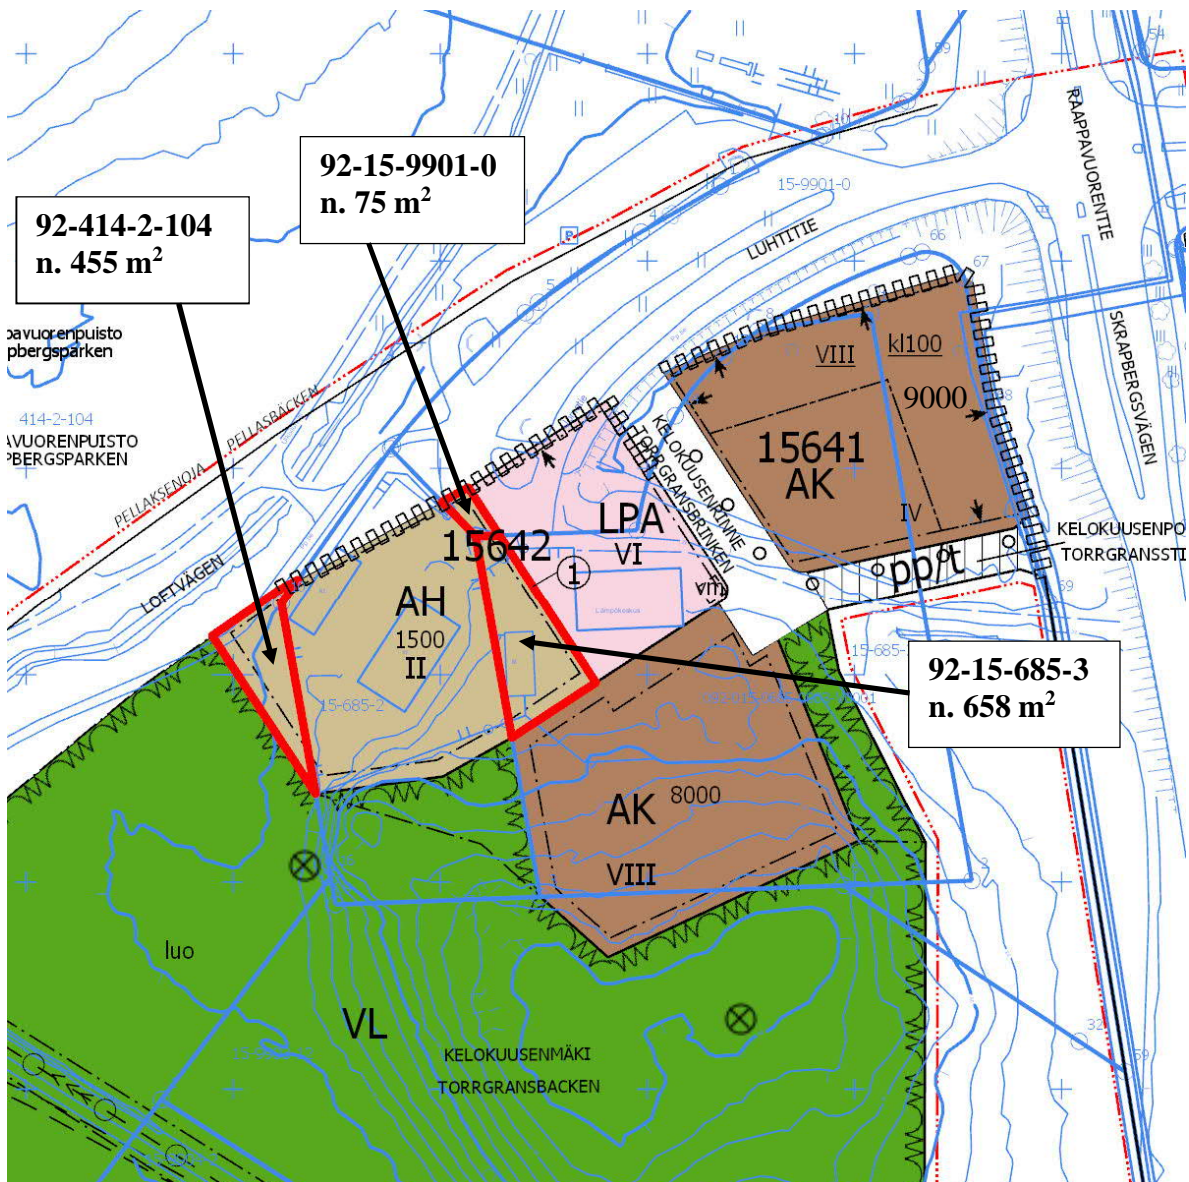

## KOHTEEN SIJAINTI

1/2

Asemakaavan muutos nro 002156

ESISOPIMUS MÄÄRÄALOJEN  
VAIHDOSTAVantaan kaupunki ja  
Myyrmäen Huolto Oy

Kaupunginosa: MYYRMÄKI (15)

Vantaan kaupunki luovuttaa  
 n. 455 m<sup>2</sup>:n suuruisen määräalan  
 tilasta: 92-414-2-104  
 n. 658 m<sup>2</sup>:n suuruisen määräalan  
 kiinteistöstä 92-15-685-3  
 n. 75 m<sup>2</sup>:n suuruisen määräalan  
 yleisestä alueesta 92-15-9901-0  
 (yhteensä n. 1188 m<sup>2</sup>)

KOHTEEN SIJAINTI

2/2

Asemakaavan muutos nro 002156

ESISOPIMUS MÄÄRÄALOJEN  
VAIHDOSTA

Vantaan kaupunki ja  
Myyrmäen Huolto Oy

Kaupunginosa: MYYRMÄKI (15)

Myyrmäen Huolto Oy luovuttaa  
n. 1851 m<sup>2</sup>:n suuruisen määräälan  
kiinteistöstä: 92-15-685-2