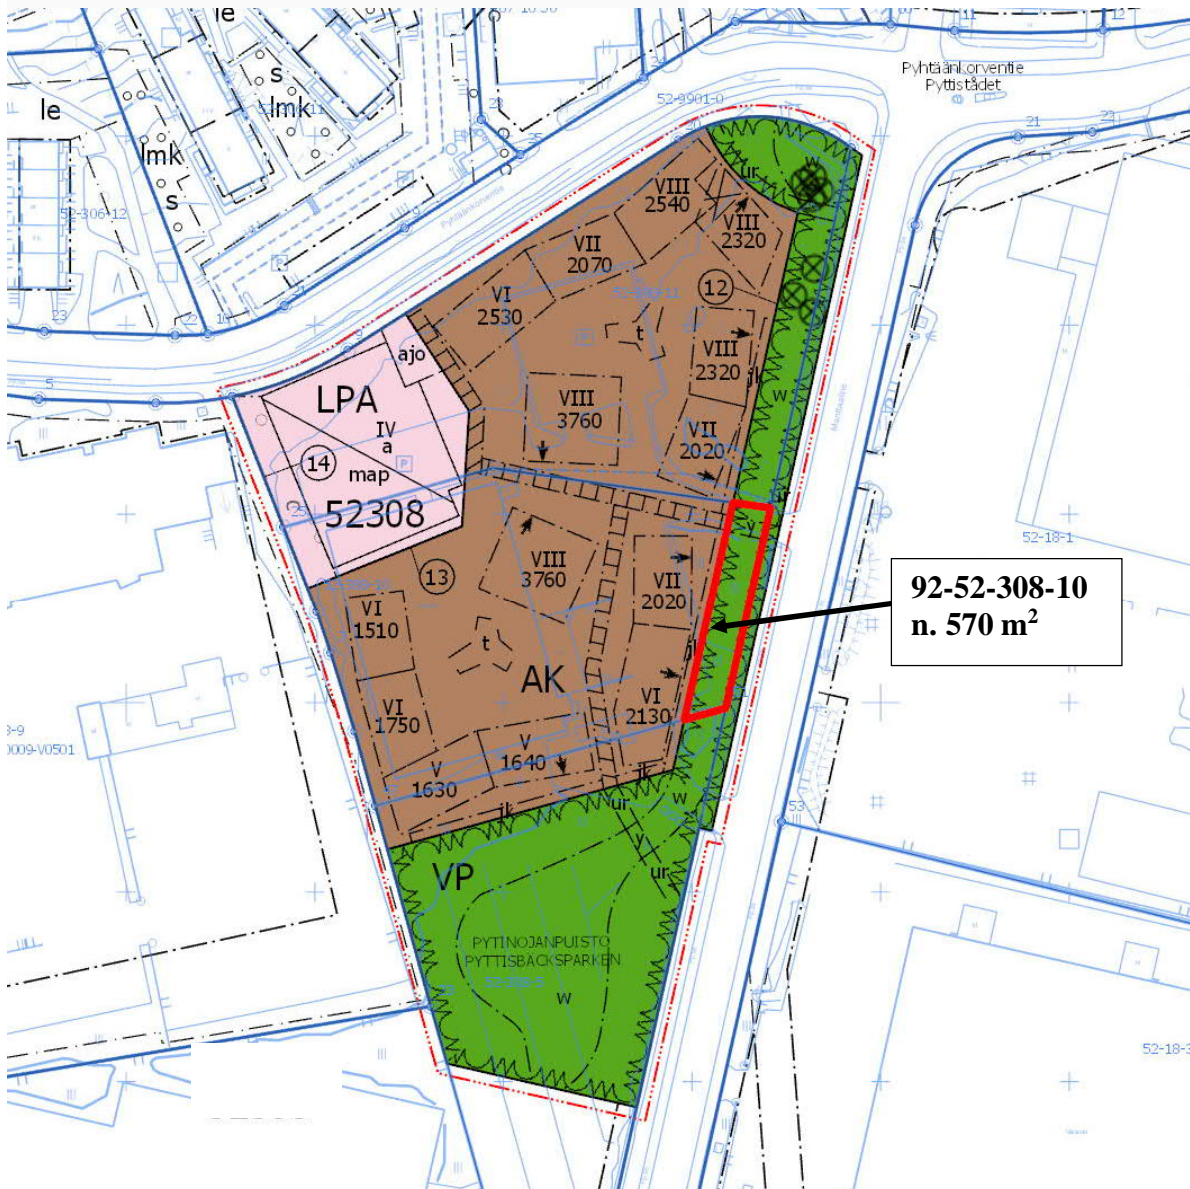

KOHTEEN SIJAINTI

Asemakaavan muutos nro 002196

ESISOPIMUS MÄÄRÄALAN
LUOVUTUKSESTA /
(VP-alue) /
Alpha I Oy

Kaupunginosa: VEROMIES (52)

n. 570 m²:n suuruinen
määräala kiinteistöstä: 92-52-308-10

92-52-308-10
n. 570 m²