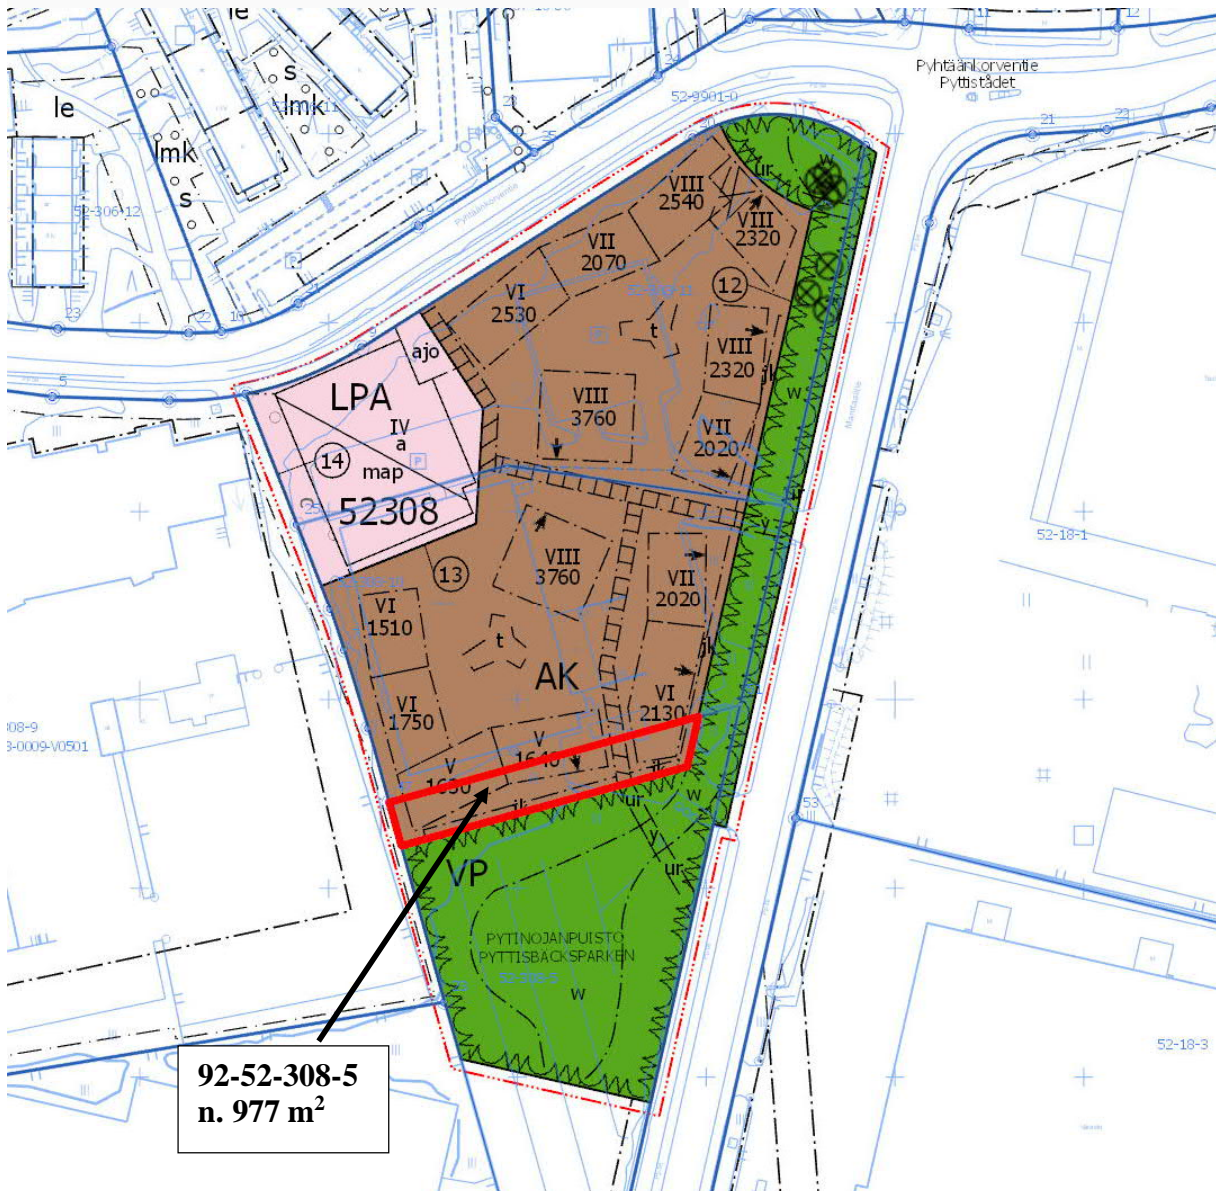

## KOHTEEN SIJAINTI

Asemakaavan muutos nro 002196

ESISOPIMUS MÄÄRÄALAN  
MYNNISTÄ /  
(AK-alue) /  
Alpha I Oy

Kaupunginosa: VEROMIES (52)

n. 977 m<sup>2</sup>:n suuruinen  
määräala kiinteistöstä: 92-52-308-5

0 0.5 1km 1:20 000

92-52-308-5  
n. 977 m<sup>2</sup>