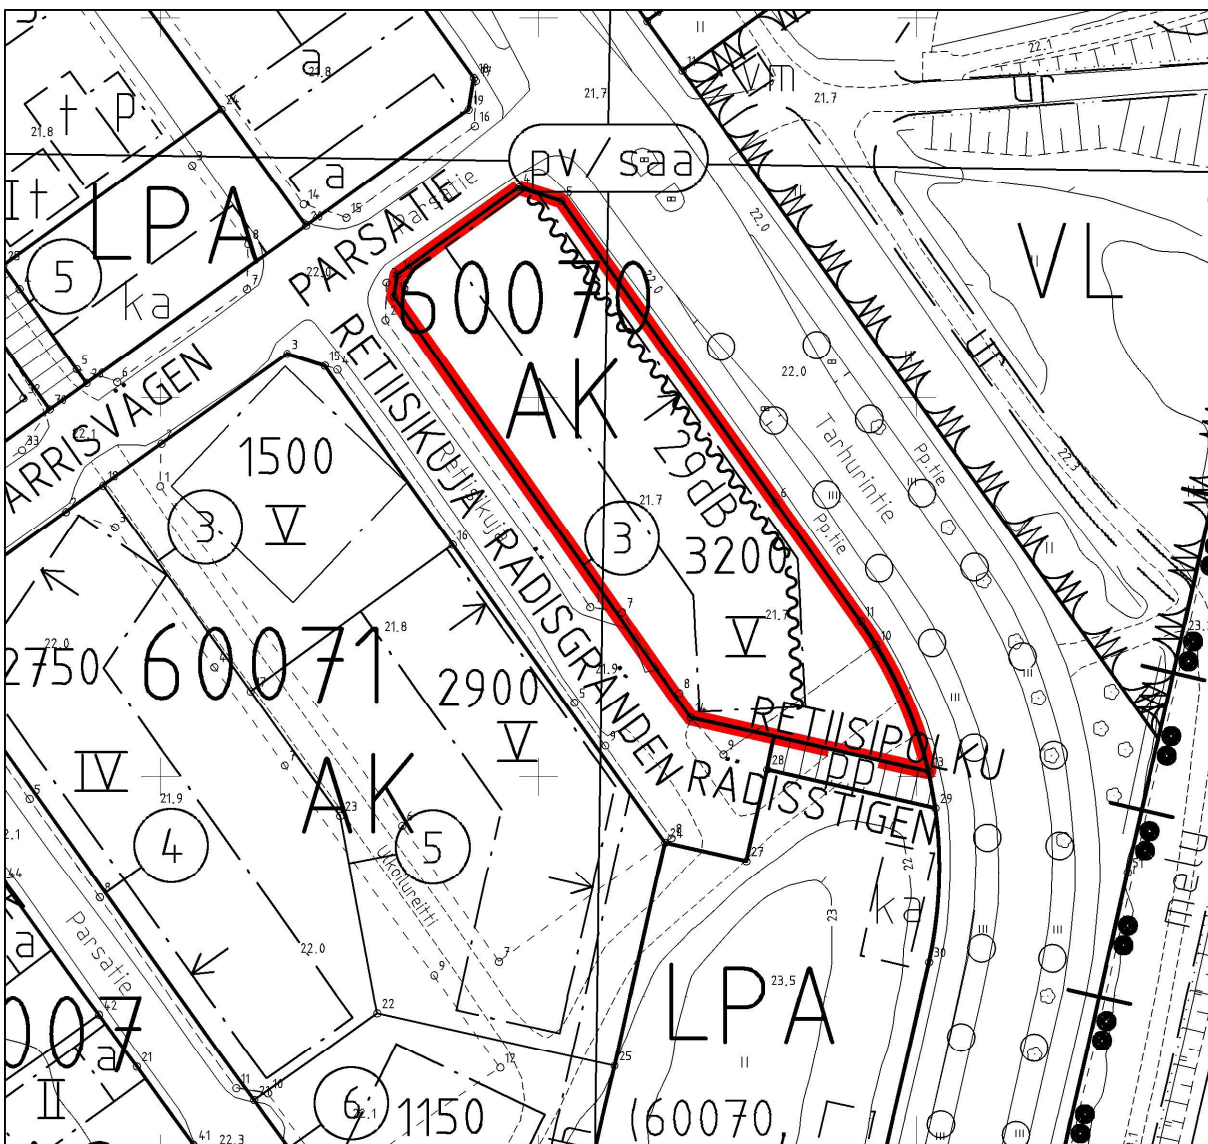

KOHTEEN SIJAINTI

0 0.5 1km 1:20 000

**TONTIN VARAAMINEN /
VAV Asunnot Oy**

Kaupunginosa: HIEKKAHARJU (60)

Kortteli: 60070

Tuleva tontti: 3

0 25 50m 1:1000