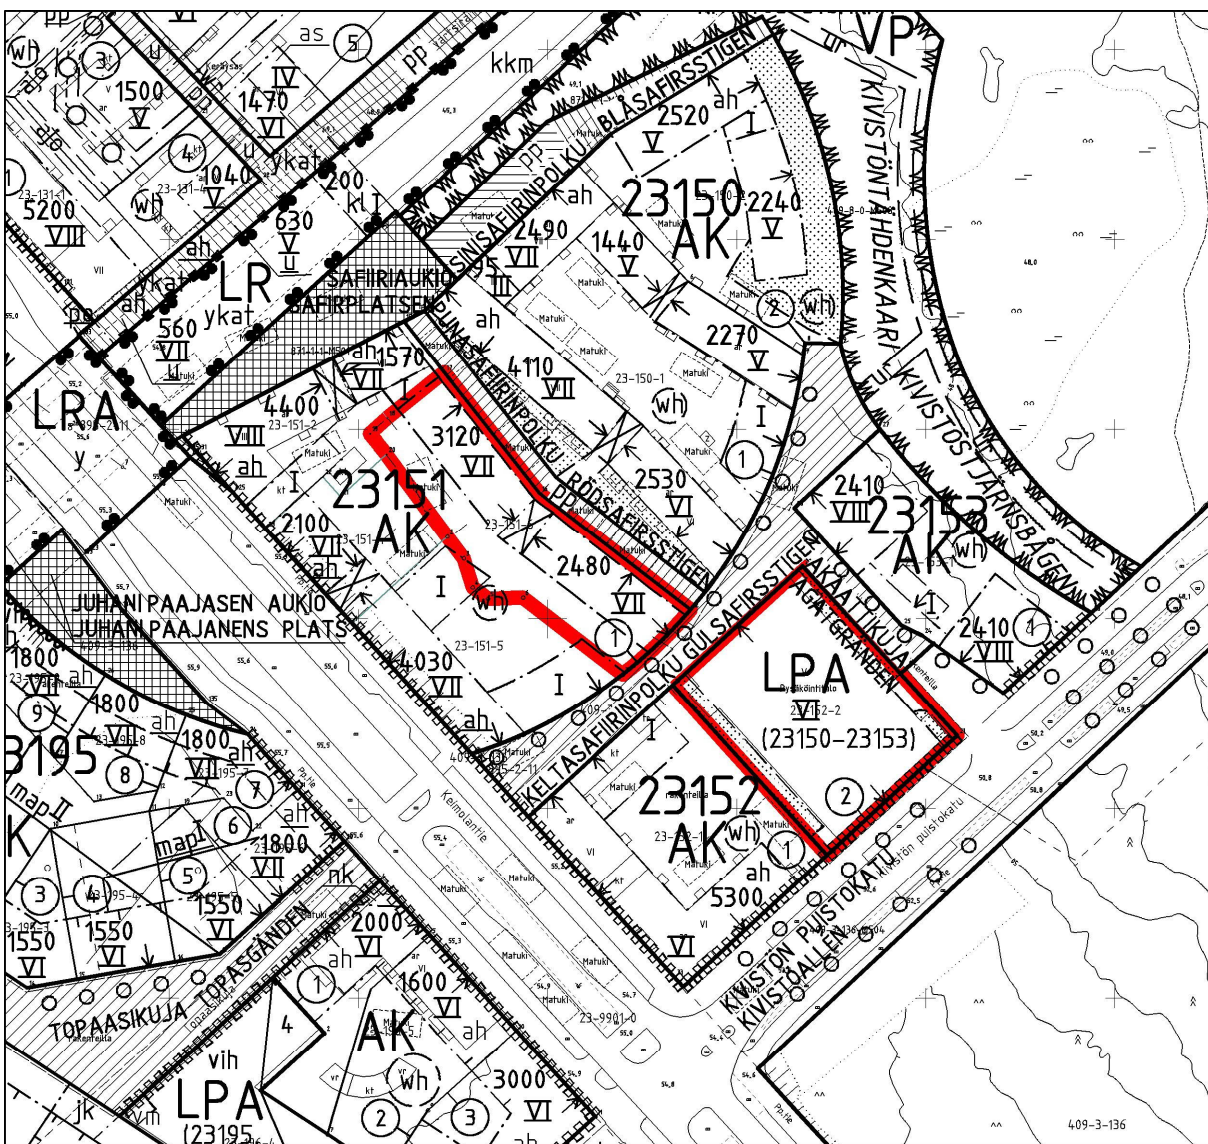

KOHTEEN SIJAINTI

**TONTIN MYYNTI JA
MÄÄRÄOSAN MYYNTI /
Asuntosäätiön Vuokra-asunnot Oy**

Kaupunginosa: KIVISTÖ (23)

Kortteli: 23151

**Tontti 6
Pinta-ala 2393 m²
Rakennusoikeus 5600 k-m²**

**Määräosan 5600/45515 myynti
tontista 23152-2 (LPA)**

1:2000