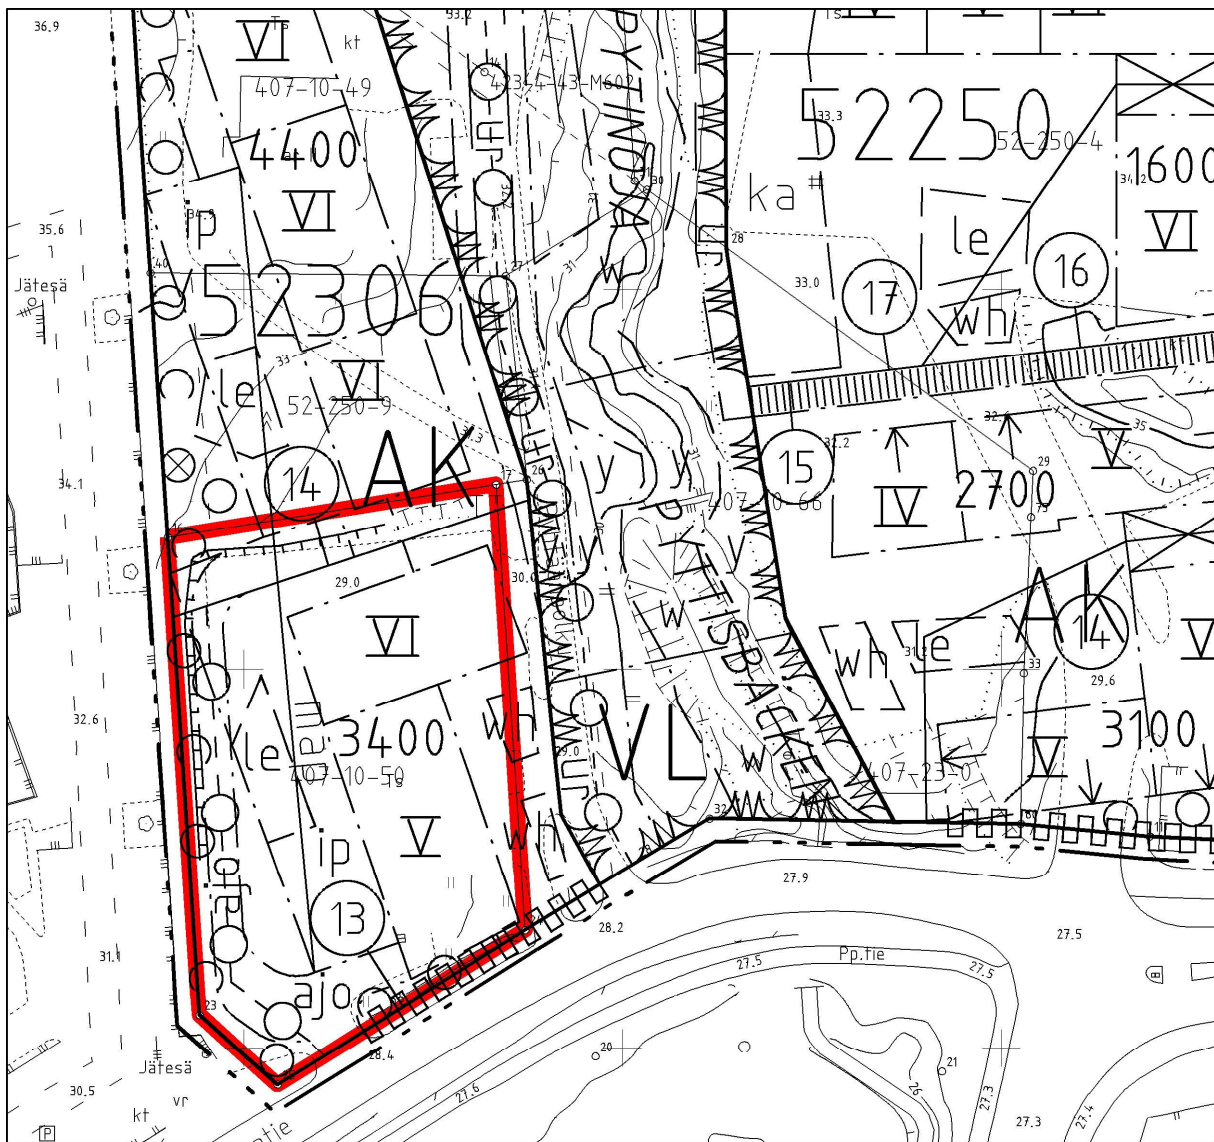

KOHTEEN SIJAINTI

Asemakaavan muutos nro 002357

ESISOPIMUS KAUPASTA
(AK-alue) /
Kiinteistö Oy Pyhtäänkorventie 19

Kaupunginosa: VEROMIES (52)

Kylä: KIRKONKYLÄ (407)

Tila: 92-407-10-50

1:1000