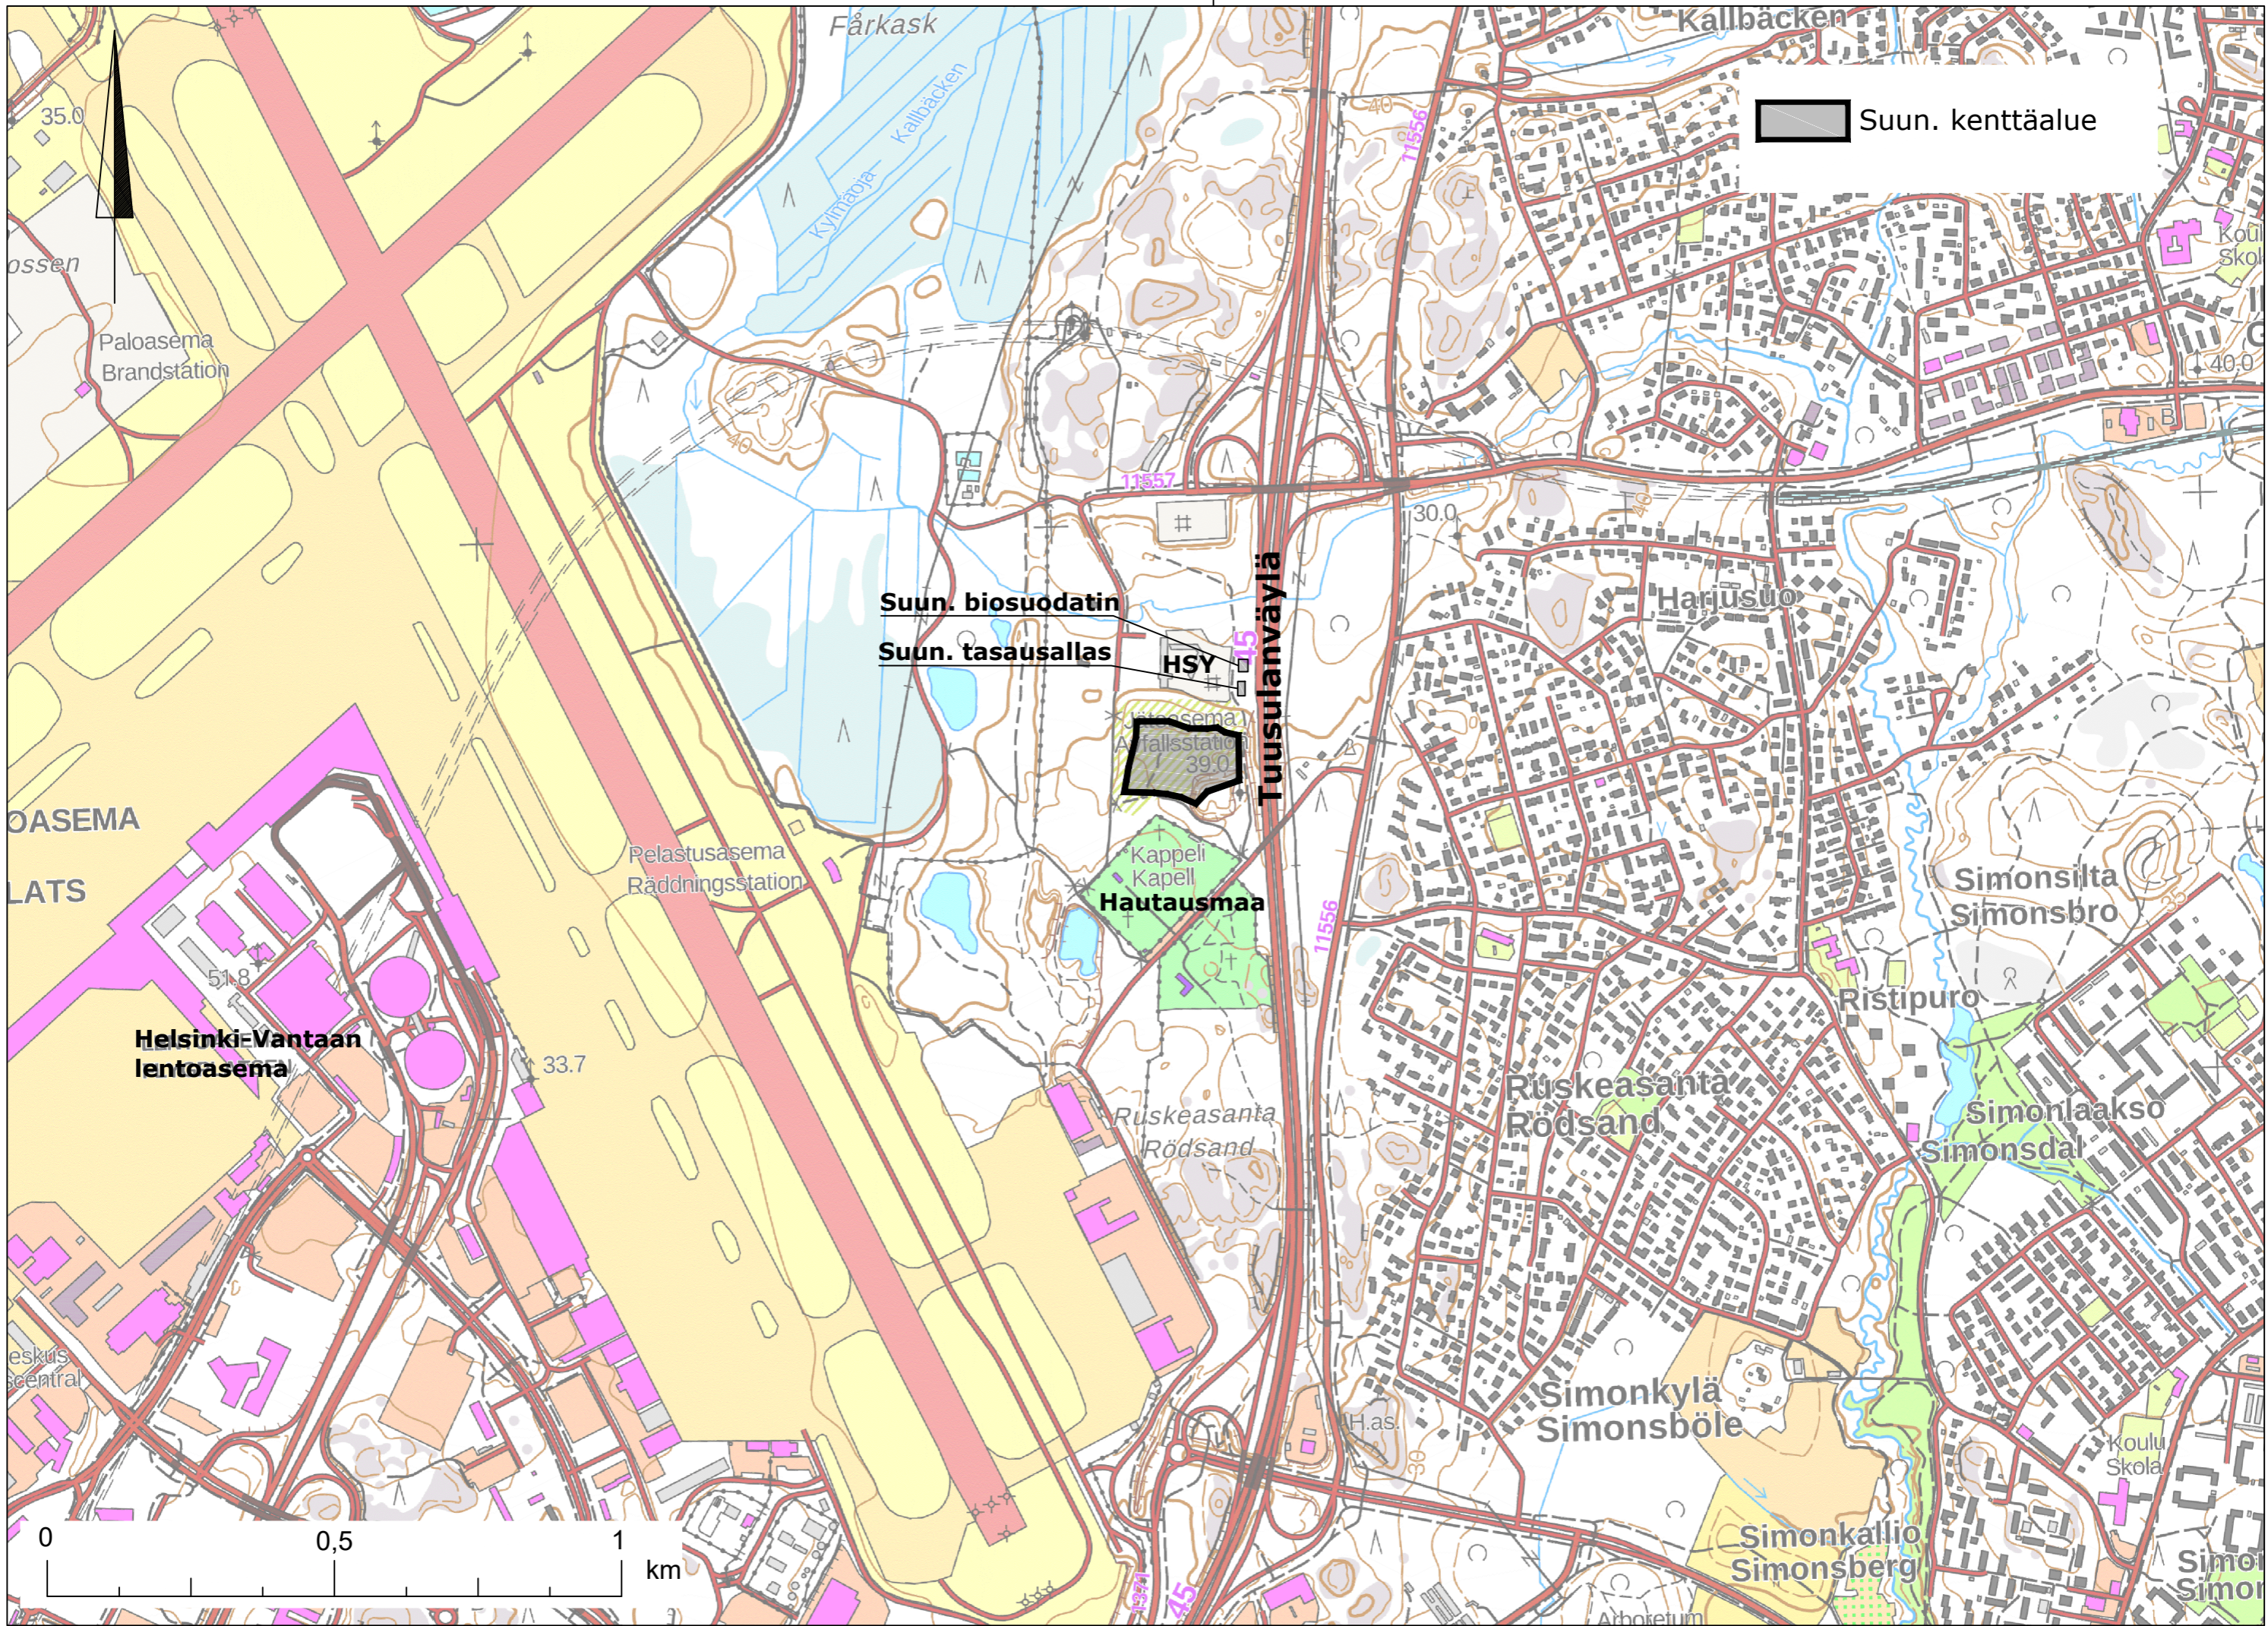

— Uusi kenttäalue

Suun. biosuodatin

Suun. tasausallas

Harjusuo

Tuusulantie

Koivukylänväy

Ruskeasanta

Redsand

■ Suun. kenttäalue

Suun. biosuodatin

Suun. tasausallas

HSY

Paloasema
Tallisstation
39.0

Kappeli
Kapell
Hautausmaa

Pelastusasema
Räddningsstation

Ruskeasanta
Rödsand