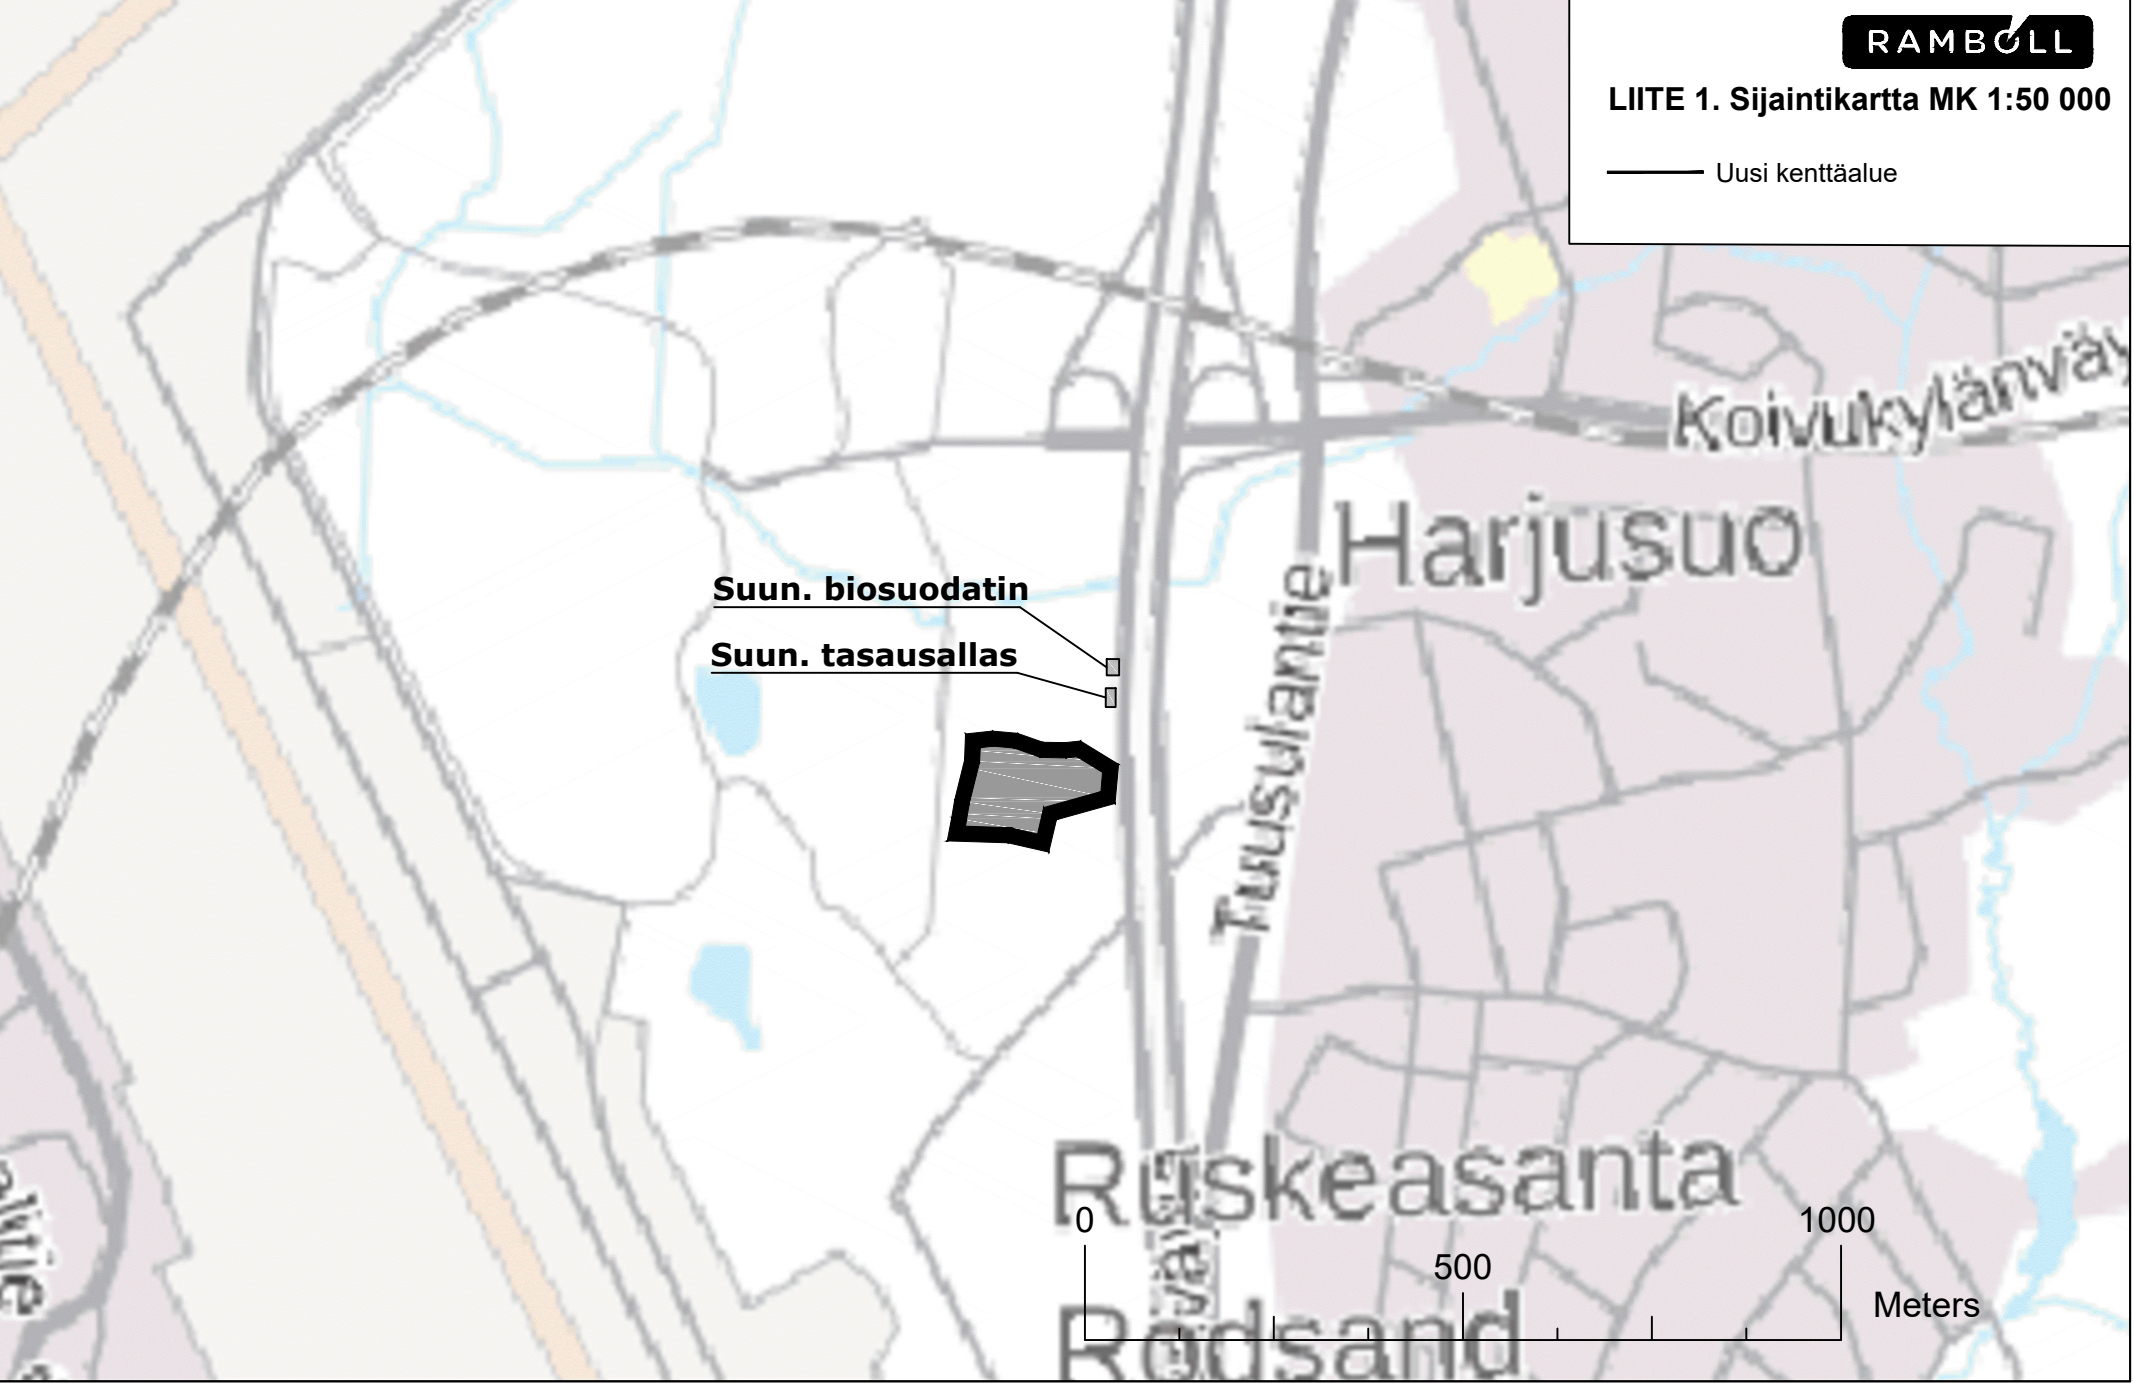

— Uusi kenttäalue

Suun. biosuodatin

Suun. tasausallas

Harjusuo

Tuusulantie

Koivukylänväy

Ruskeasanta

Redsand

■ Suun. kenttäalue

Suun. biosuodatin

Suun. tasausallas

HSY

Paloasema
Tallisstation
39.0

Kappeli
Kapell
Hautausmaa

Pelastusasema
Räddningsstation

Ruskeasanta
Rödsand

Kallbäcken

Harjuso

Simonsilta
Simonsbro

Ristipuro

Simonlaakso
Simonsdal

Ruskeasanta
Rödsand

Simonkylä
Simonsböle

Simonkallio
Simonsberg