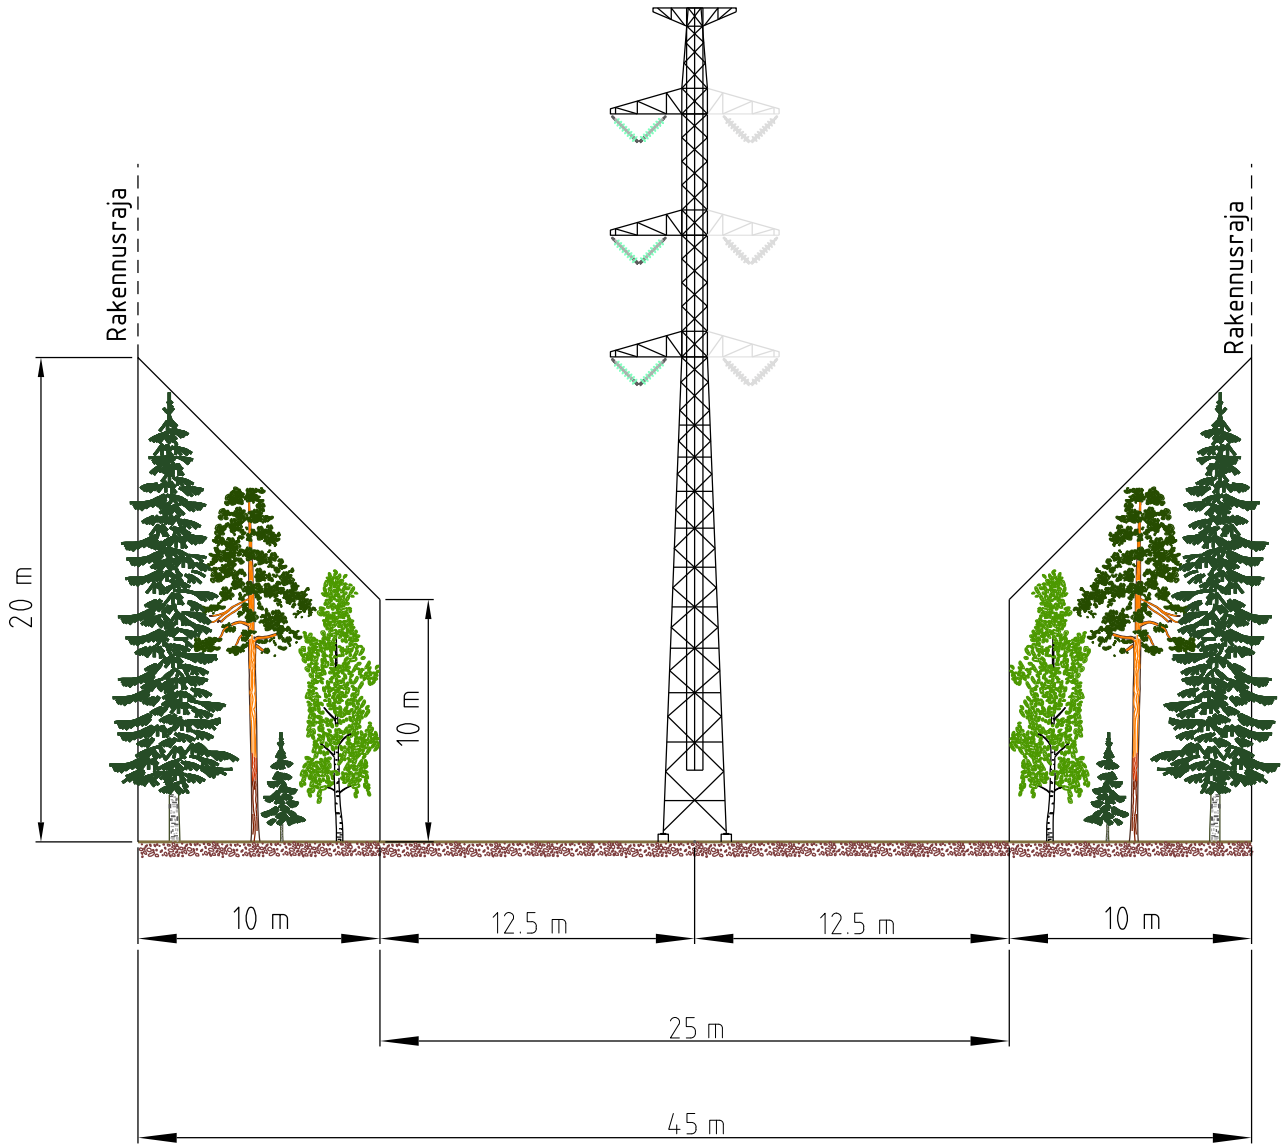

110 KV JOHTO
 AVIAPOLIS - TIKKURILA & TAMMISTO - AVIAPOLIS

Koko A4	Suunnittelija J.Mara 5.1.2026	Tarkastaja S.Laminsalo 5.1.2026	Hyväksyjä R.Hirvelä 5.1.2026
Asiakas 		Otsikko 110 KV JOHTO AVIAPOLIS-TIKKURILA JOHTOALUEKUVA	
		Piirustusnumero	Muutos M0
			Sivu

110 KV JOHTO
 AVIAPOLIS - TIKKURILA

Koko A4	Suunnittelija J.Mara 5.1.2026	Tarkastaja S.Lamminsalo 5.1.2026	Hyväksyjä R.Hirvelä 5.1.2026
Asiakas 		Otsikko 110 KV JOHTO AVIAPOLIS-TIKKURILA JOHTOALUEKUVA	
		Piirustusnumero	Muutos M0
			Sivu