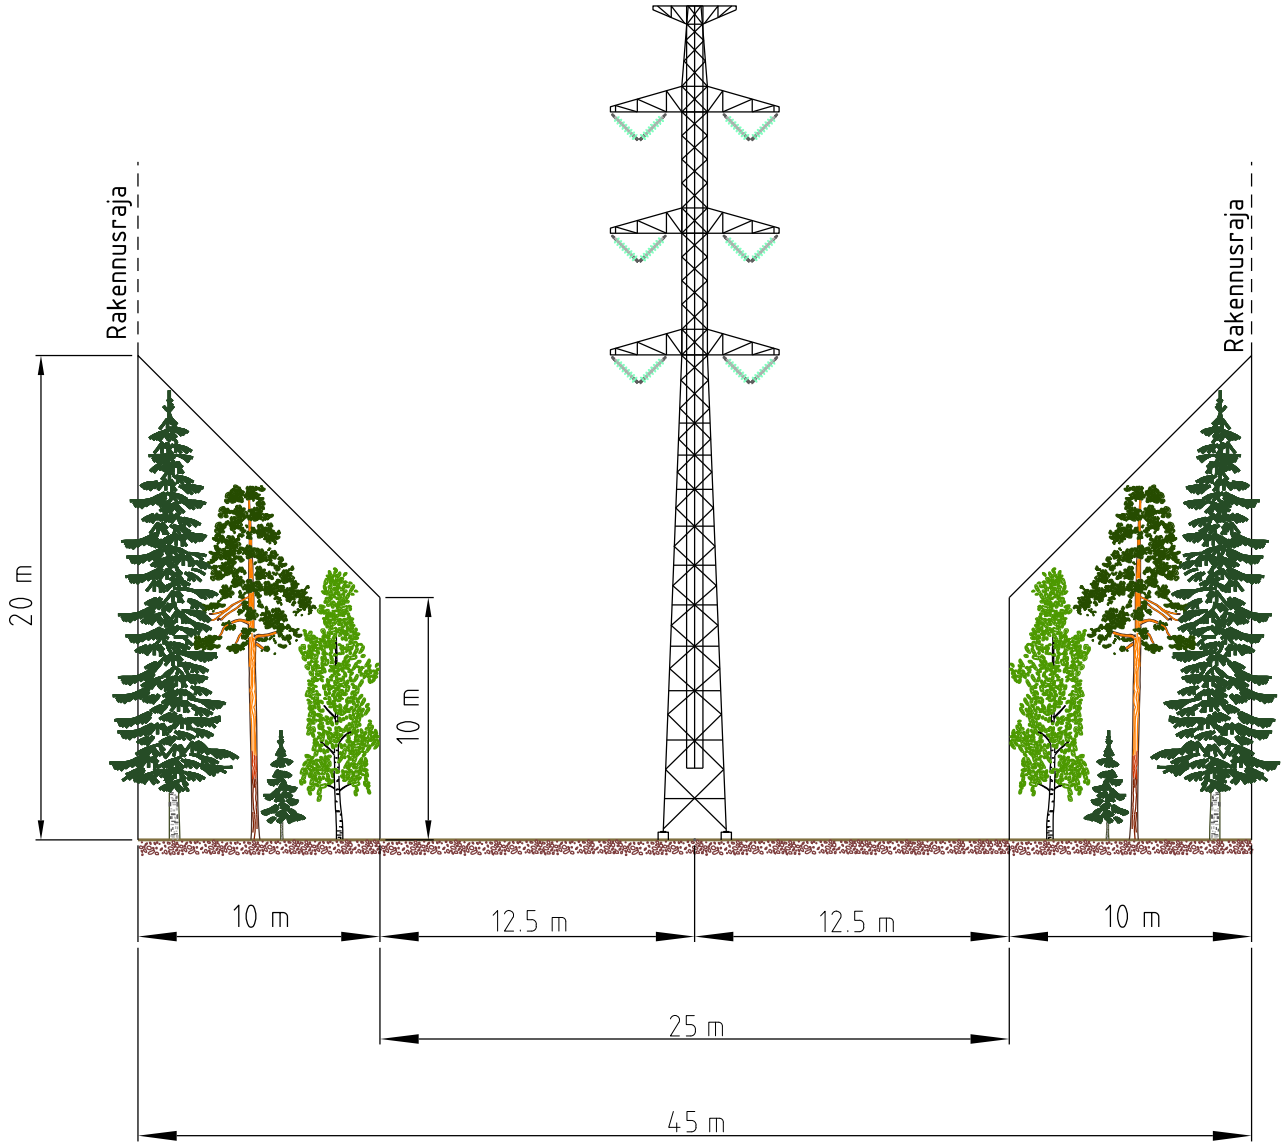

110 KV JOHTO
AVIAPOLIS - TIKKURILA & KOIVUHAKA - ILOLA

Koko A4	Suunnittelija J.Mara 5.1.2026	Tarkastaja S.Laminsalo 5.1.2026	Hyväksyjä R.Hirvelä 5.1.2026
Asiakas 		Otsikko 110 KV JOHTO AVIAPOLIS-TIKKURILA JOHTOALUEKUVA	
		Piirustusnumero	Muutos M0
			Sivu