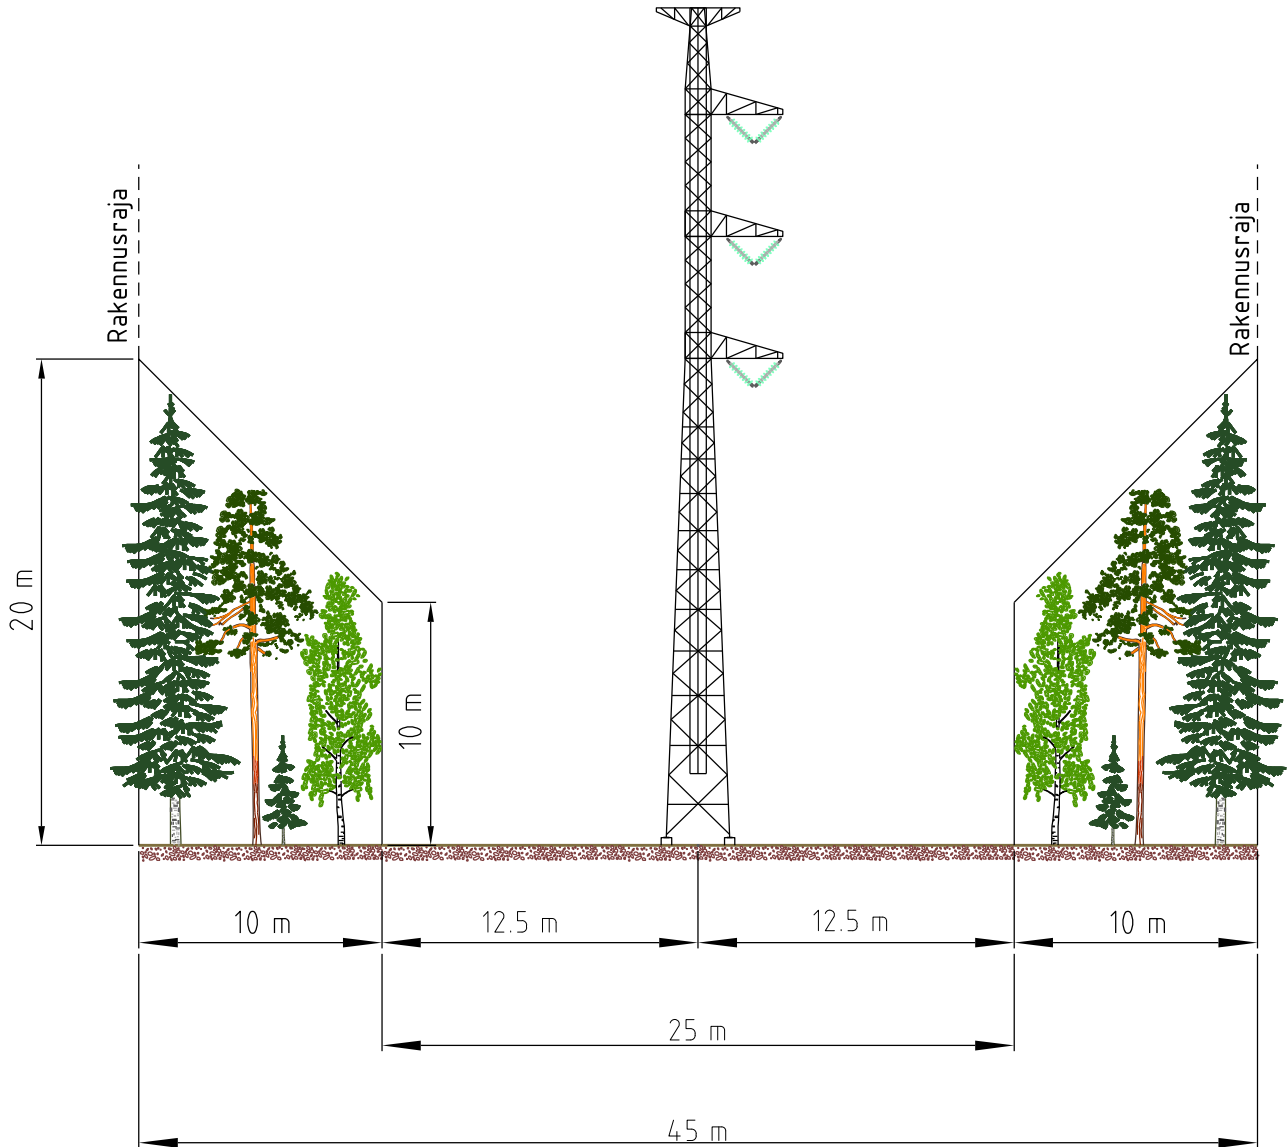

110 KV JOHTO
 AVIAPOLIS - TIKKURILA & TAMMISTO - AVIAPOLIS

Koko A4	Suunnittelija J.Mara 5.1.2026	Tarkastaja S.Laminsalo 5.1.2026	Hyväksyjä R.Hirvelä 5.1.2026
Asiakas 		Otsikko 110 KV JOHTO AVIAPOLIS-TIKKURILA JOHTOALUEKUVA	
		Piirustusnumero	Muutos M0
			Sivu

110 KV JOHTO
 AVIAPOLIS - TIKKURILA

Koko A4	Suunnittelija J.Mara 5.1.2026	Tarkastaja S.Lamminsalo 5.1.2026	Hyväksyjä R.Hirvelä 5.1.2026
Asiakas 		Otsikko 110 KV JOHTO AVIAPOLIS-TIKKURILA JOHTOALUEKUVA	
		Piirustusnumero	Muutos M0
			Sivu