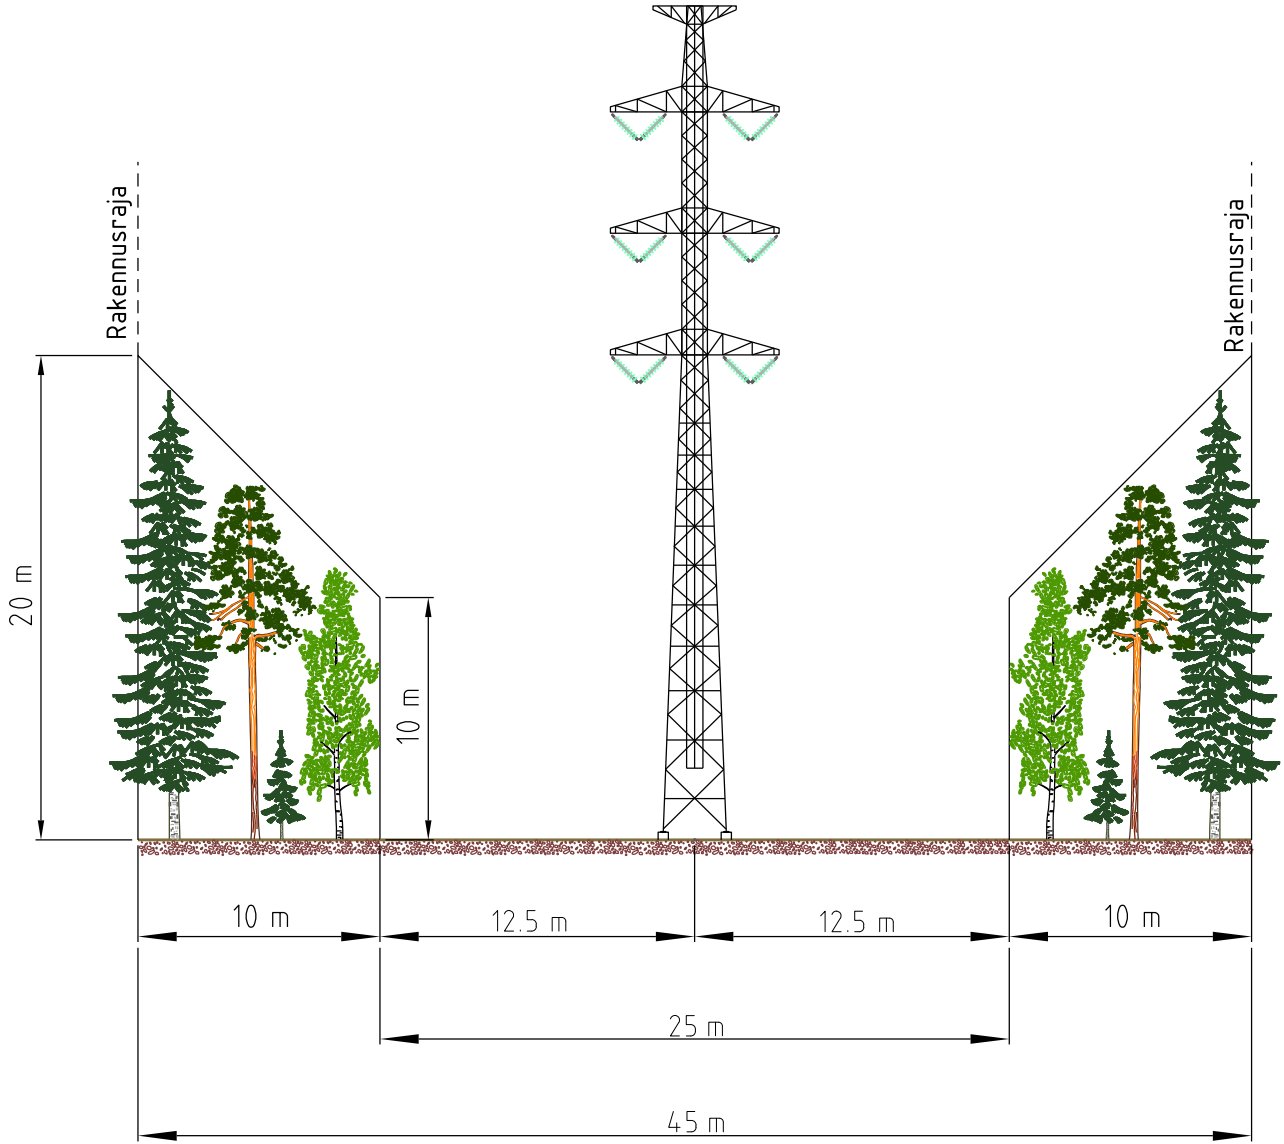

110 KV JOHTO
AVIAPOLIS - TIKKURILA & TUUPAKKA - HOIKUHAKA

Koko A4	Suunnittelija J.Mara 5.1.2026	Tarkastaja S.Laminsalo 5.1.2026	Hyväksyjä R.Hirvelä 5.1.2026
Asiakas 		Otsikko 110 KV JOHTO AVIAPOLIS-TIKKURILA JOHTOALUEKUVA	
		Piirustusnumero	Muutos M0
			Sivu