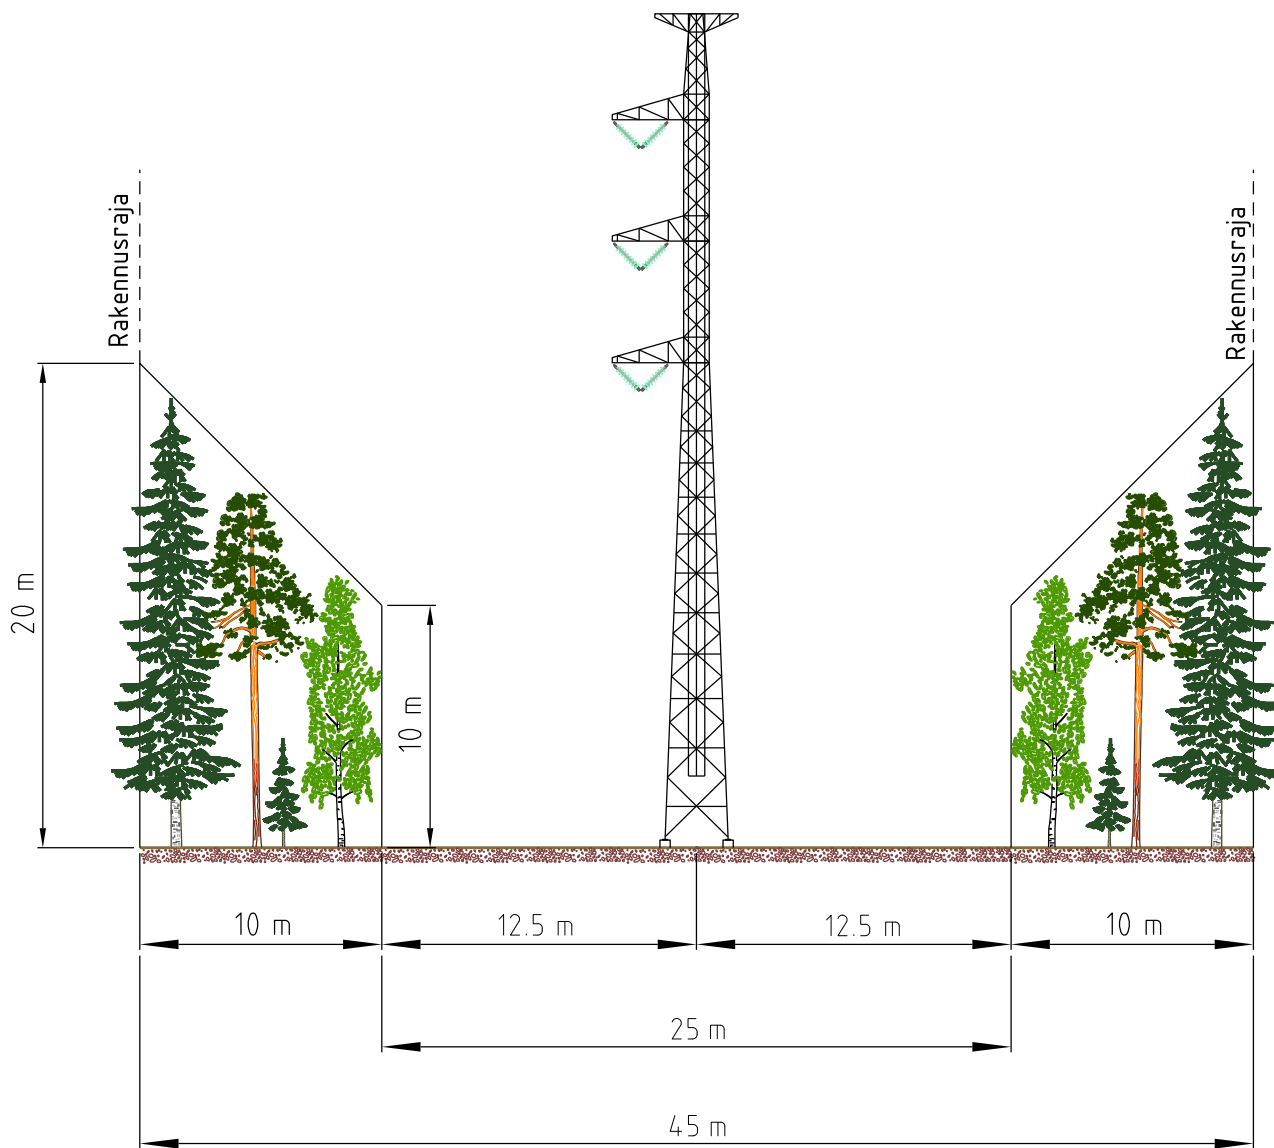

110 KV JOHTO
AVIAPOLIS - TIKKURILA

Koko A4	Suunnittelija J.Mara 5.1.2026	Tarkastaja S.Laminsalo 5.1.2026	Hyväksyjä R.Hirvelä 5.1.2026
Asiakas 		Otsikko 110 KV JOHTO AVIAPOLIS-TIKKURILA JOHTOALUEKUVA	
		Piirustusnumero	Muutos M0
			Sivu