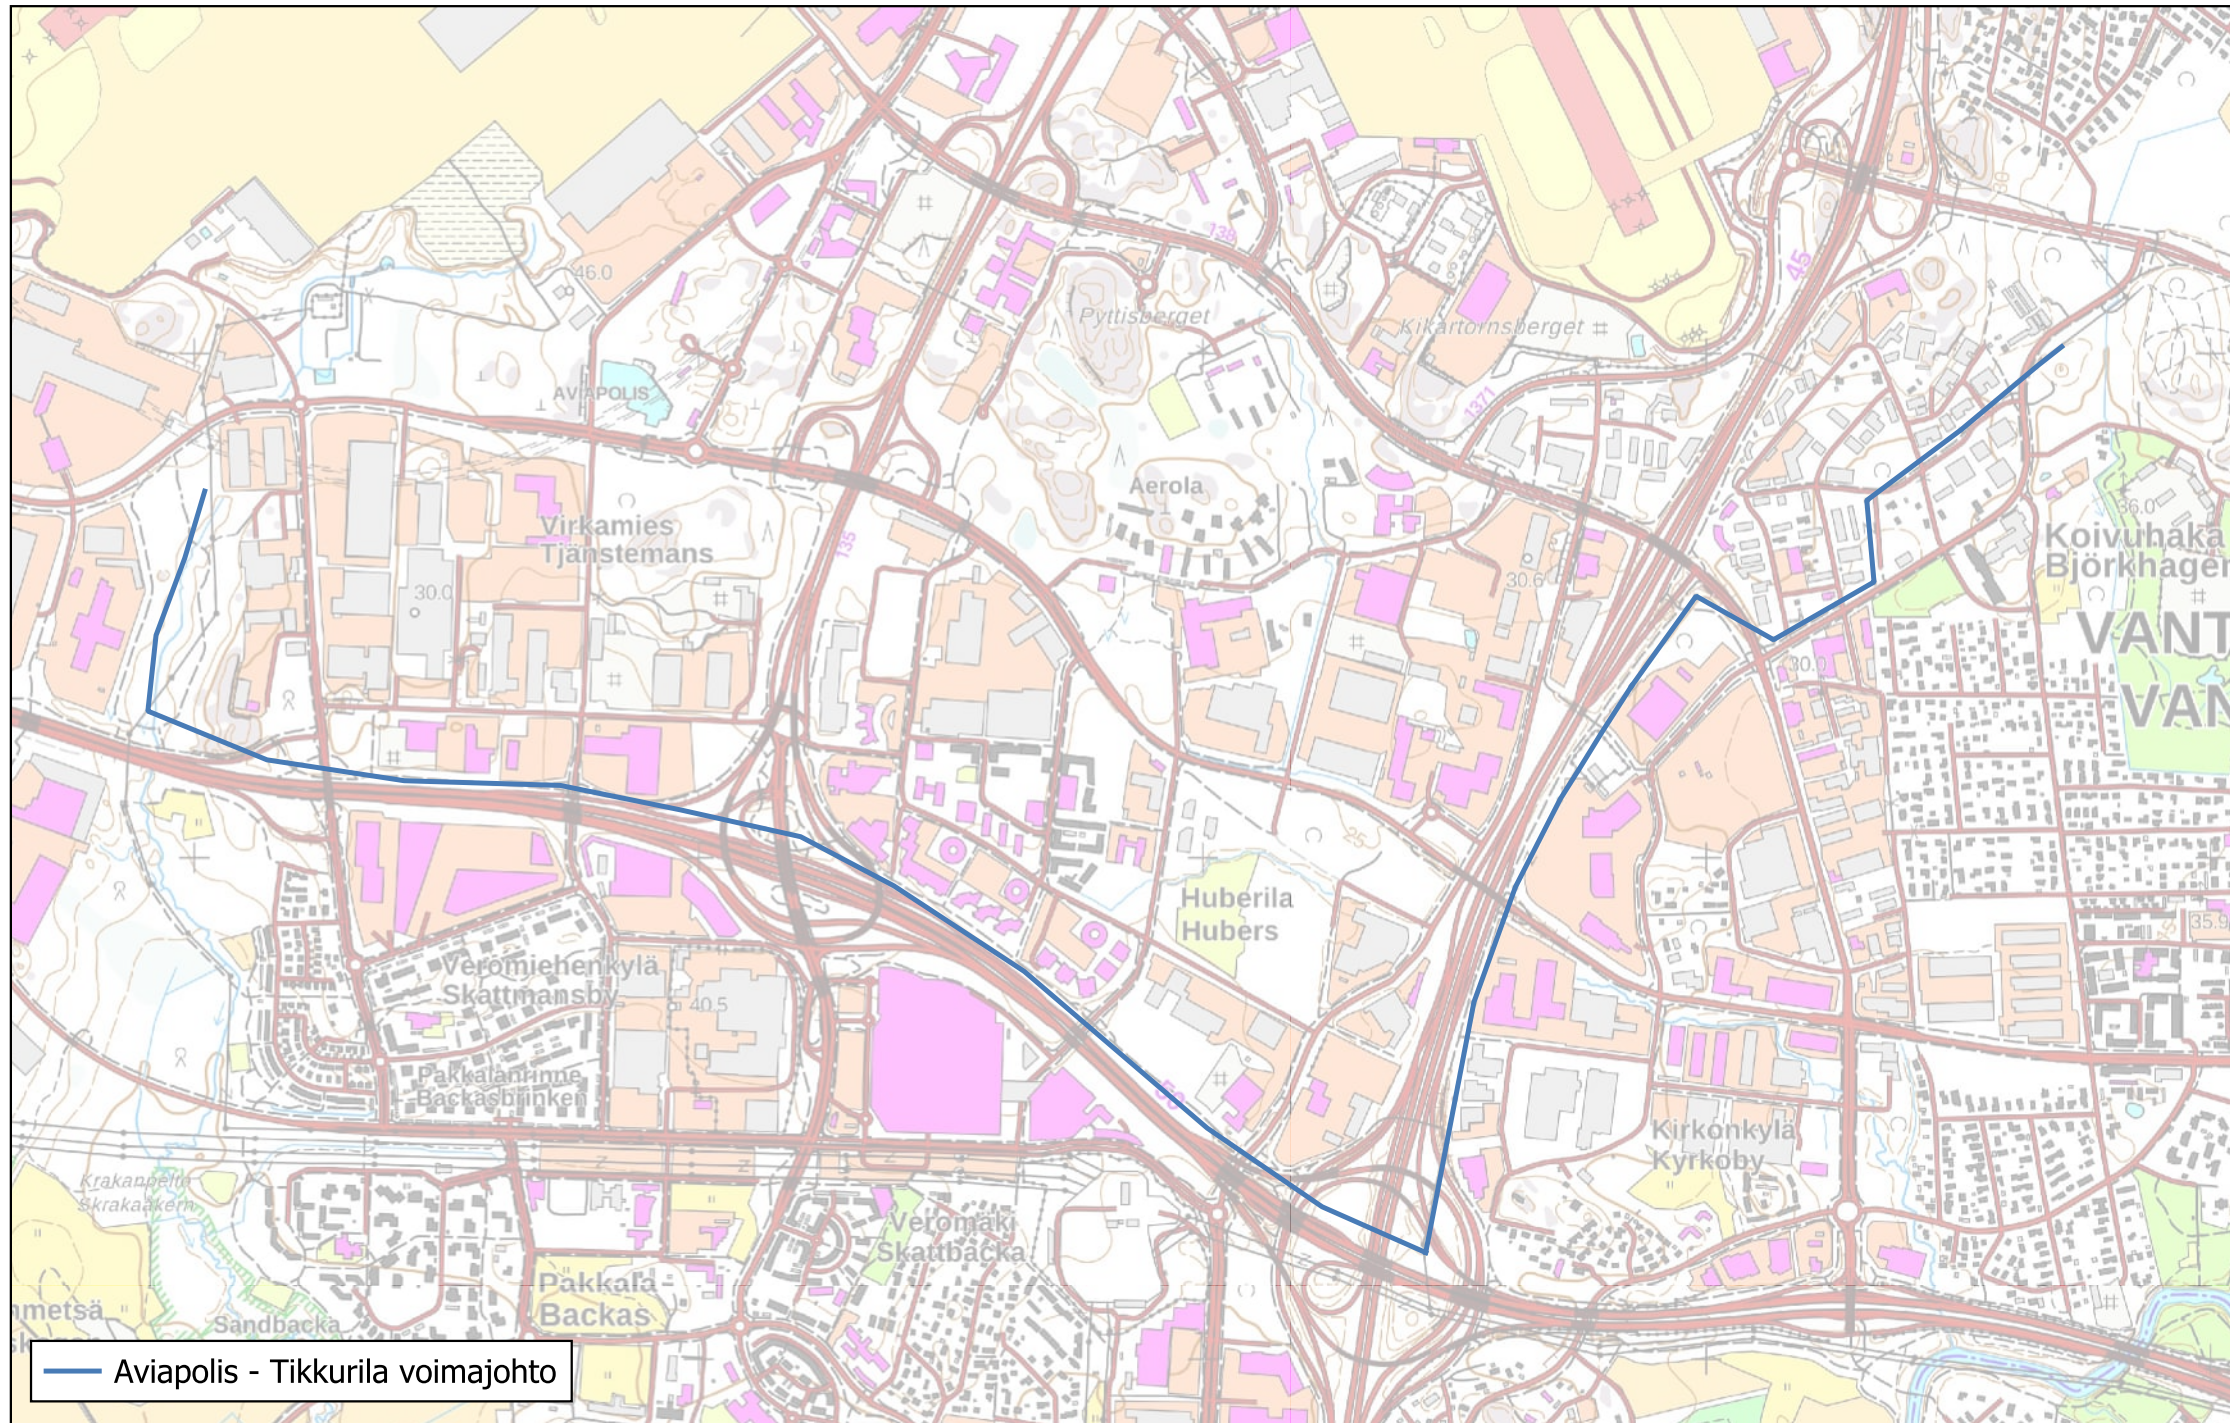

Aviapolis - Tikkurila 110 kV

0 500 1 000 m

1: 15 000

Kartta: Rejlers Finland Oy 19.2.2026
Sisältää MML:n kartta-aineistoja.