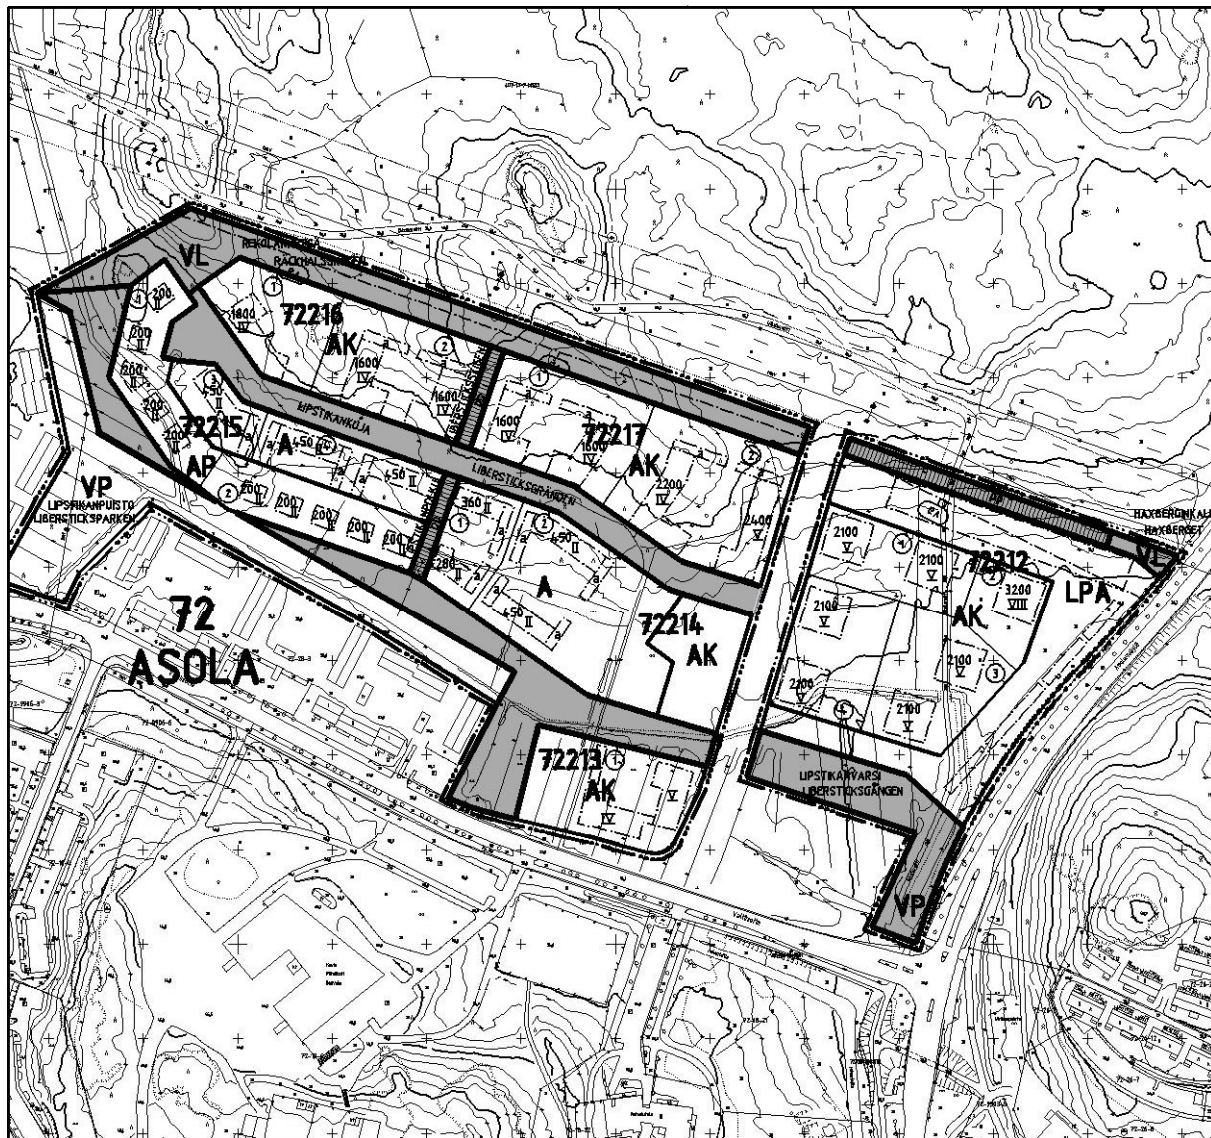

KOHTEEN SIJAINTI

**ESISOPIMUS MÄÄRÄALAN
LUOVUTUKSESTA**
(puistoa ja katua) /
Vantaan Seurakuntayhtymä ja
Helsingin Seurakuntayhtymä

YPA/AVP

Kaupunginosa: ASOLA (72)

Kylä: KIRKONKYLÄ (407)

**n. 28196 m²:n suuruisen määräala
tilasta: 92-407-13-7**

0 0.5 1km 1:20 000

0 100 200m

1:4000