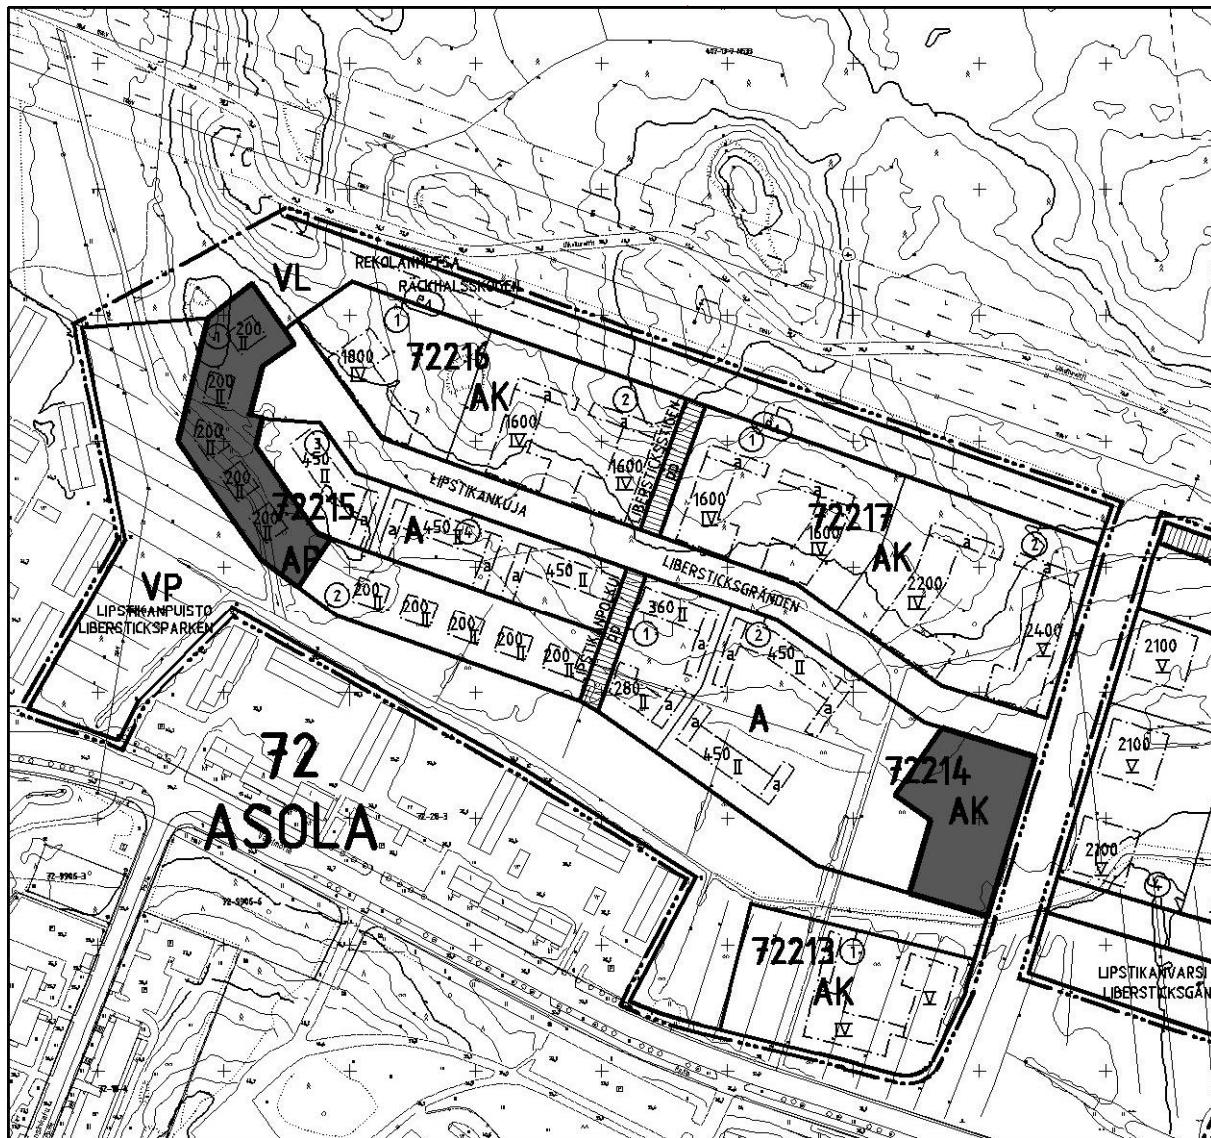

KOHTEEN SIJAINTI

ESISOPIMUS MÄÄRÄALAN KAUPASTA (AP- ja AK-alueita) / Vantaan Seurakuntayhtymä ja Helsingin Seurakuntayhtymä

YPA/AVP

Kaupunginosa: ASOLA (72)

Kylä: KIRKONKYLÄ (407)

n. 5687 m²:n suuruinen määräala tilasta: 92-407-13-7

1:3000