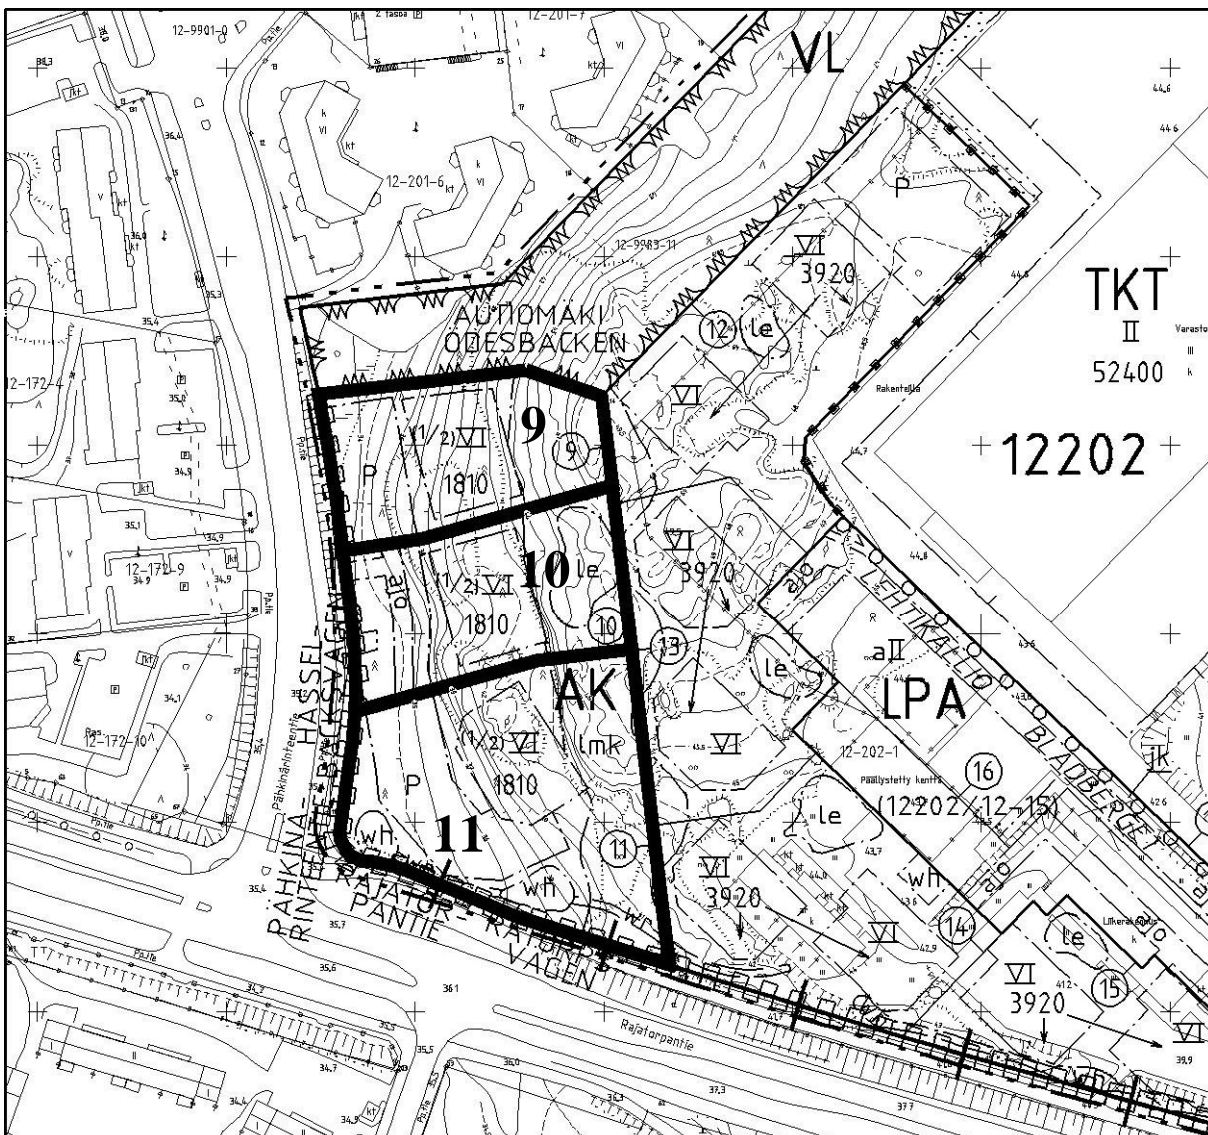

KOHTEEN SIJAINTI

**KILPAILUALUE**

**YPA/ER**

**Kaupunginosa: HÄMEENKYLÄ (12)**

**Kortteli: 12202**

**Tontit: 9, 10 ja 11**

**1:2000**