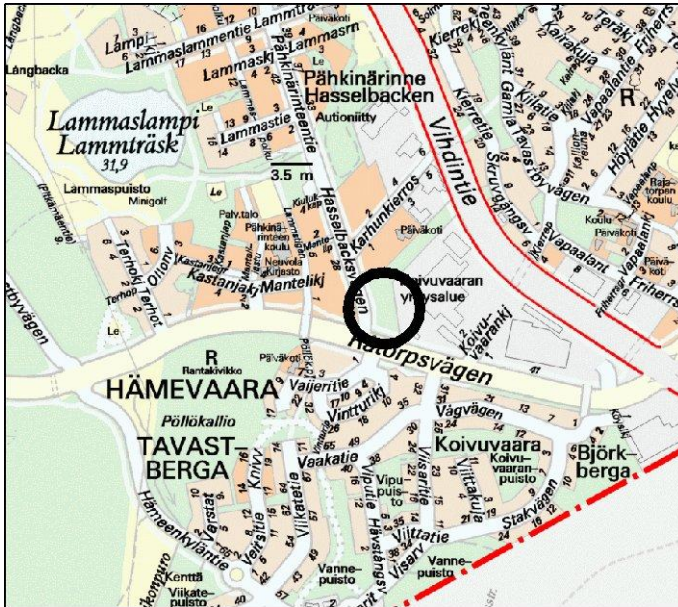

KOHTEEN SIJAINTI

**KILPAILUALUE**

**YPA/ER**

**Kaupunginosa: HÄMEENKYLÄ (12)**

**Kortteli: 12202**

**Tontit: 9, 10 ja 11**

**1:2000**