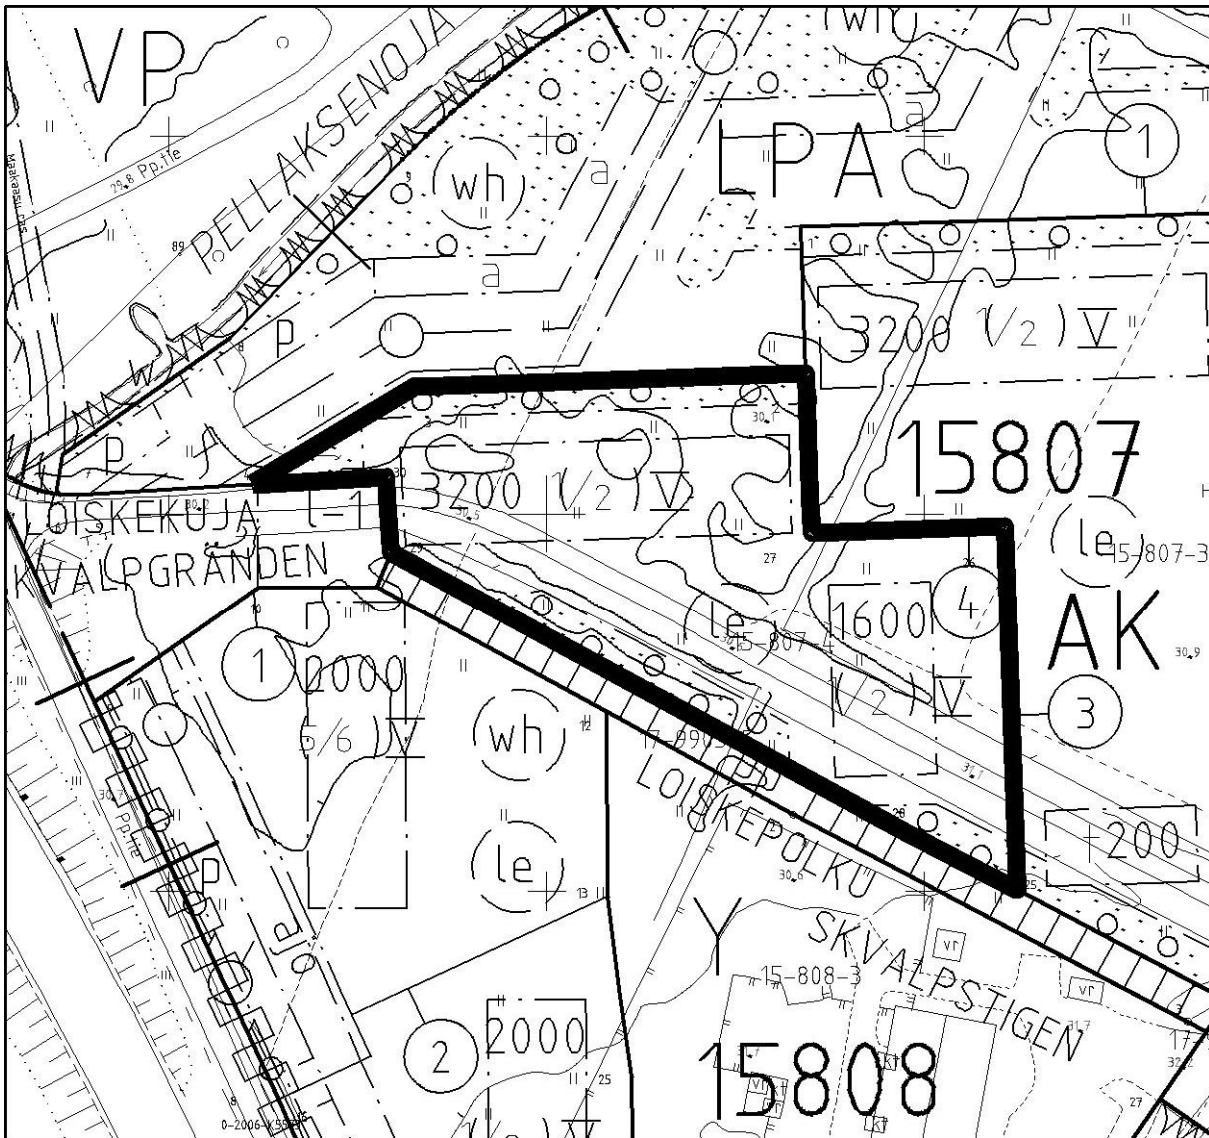

KOHTEEN SIJAINTI

KILPAILUALUE

YPA/ER

Kaupunginosa: MYYRMÄKI (15)

Kortteli: 15807

Tontti: 4

1:1000