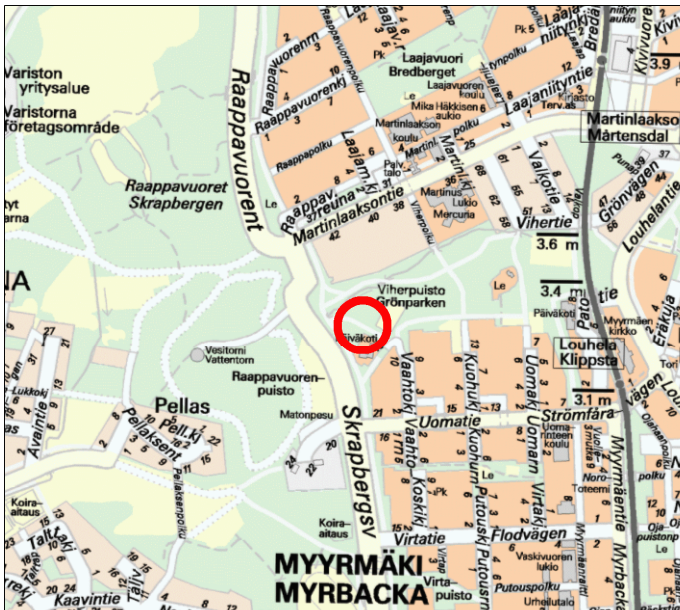

KOHTEEN SIJAINTI

KILPAILUALUE

YPA/ER

Kaupunginosa: MYYRMÄKI (15)

Kortteli: 15807

Tontti: 4

1:1000