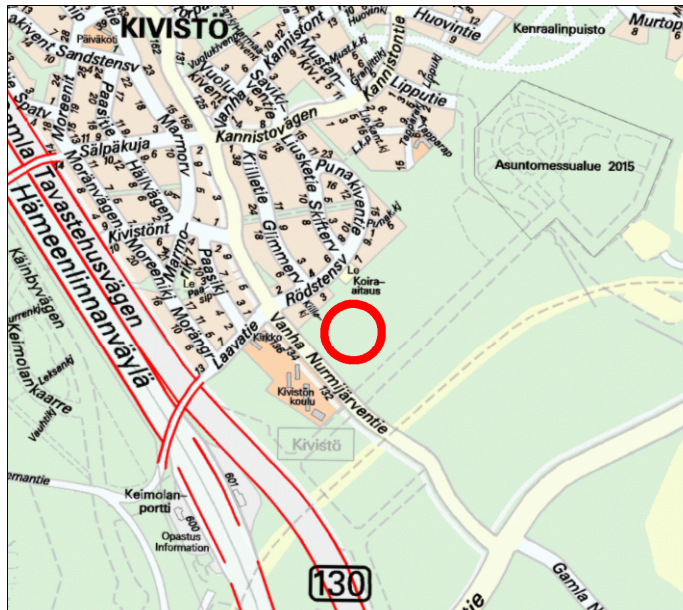

KOHTEEN SIJAINTI

KILPAILUALUE

YPA/ER

Kaupunginosa: KIVISTÖ (23)

Kortteli: 23163

Tontti: 1

Kortteli: 23125

Tuleva tontti: 5