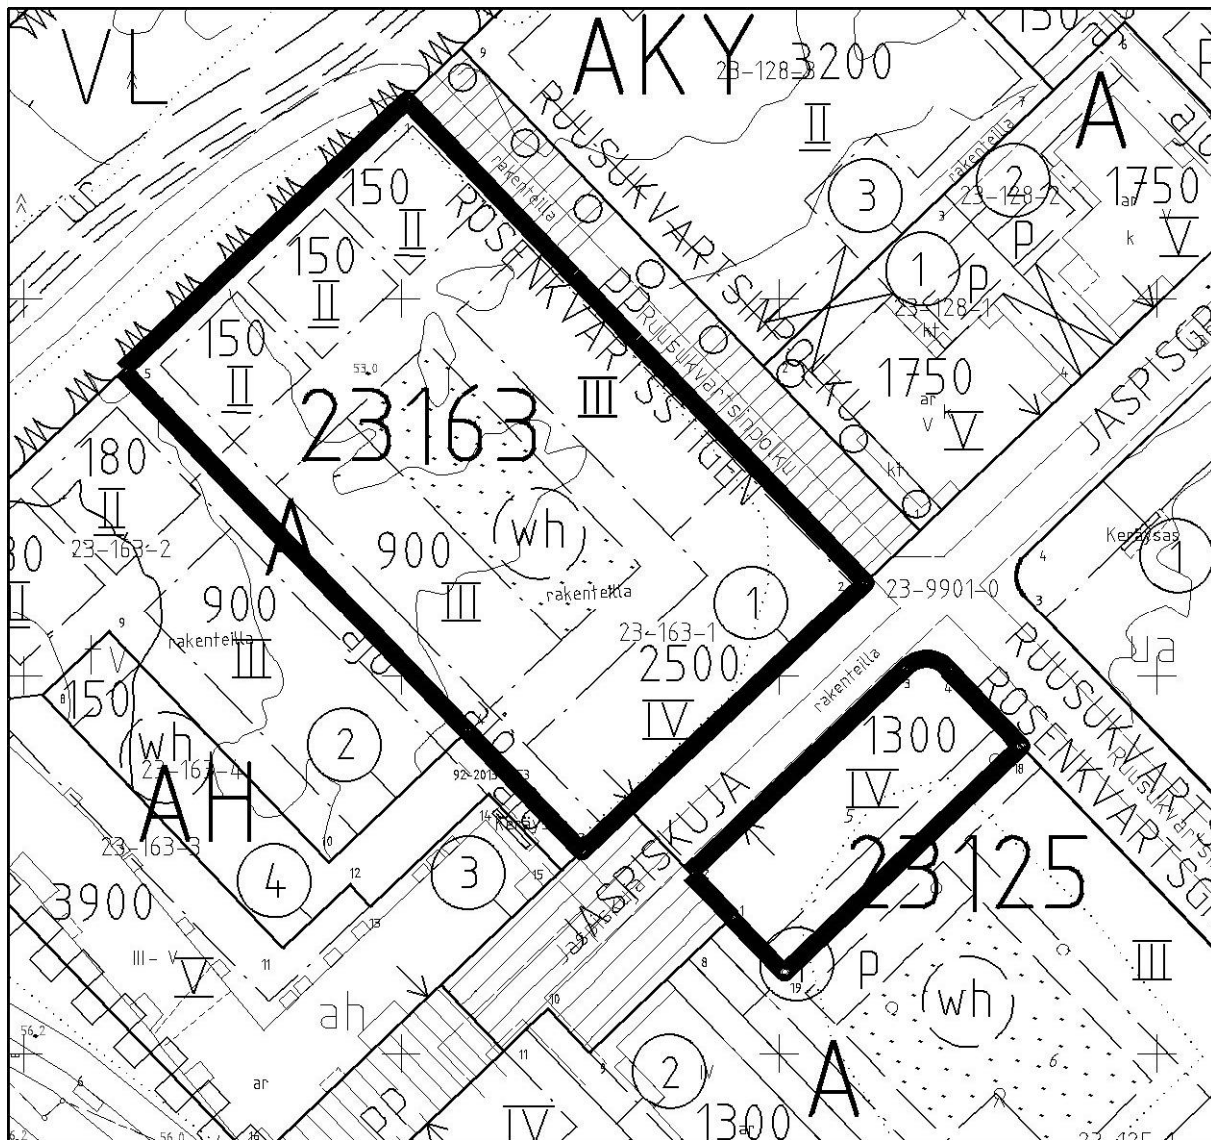

KOHTEEN SIJAINTI

KILPAILUALUE

YPA/ER

Kaupunginosa: KIVISTÖ (23)

Kortteli: 23163

Tontti: 1

Kortteli: 23125

Tuleva tontti: 5

0 0.5 1km 1:20 000

0 25 50m 1:1000