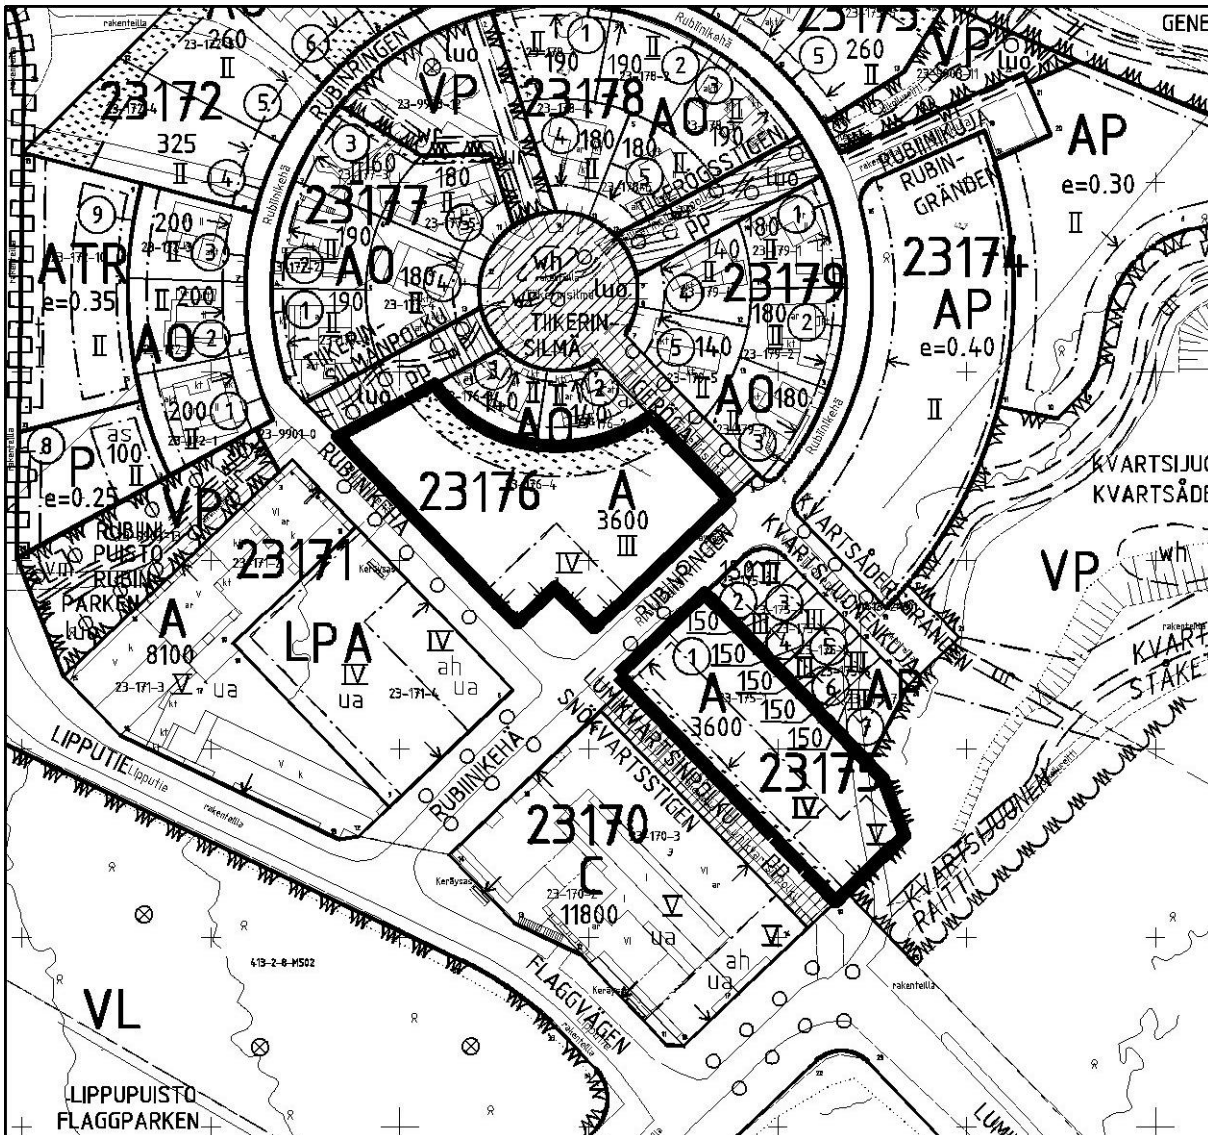

KOHTEEN SIJAINTI

**KILPAILUALUE**

**YPA/ER**

**Kaupunginosa: KIVISTÖ (23)**

**Kortteli: 23175**

**Tontti: 1**

**Kortteli: 23176**

**Tontti: 4**

0 0.5 1km 1:20 000

0 50 100m

1:2000