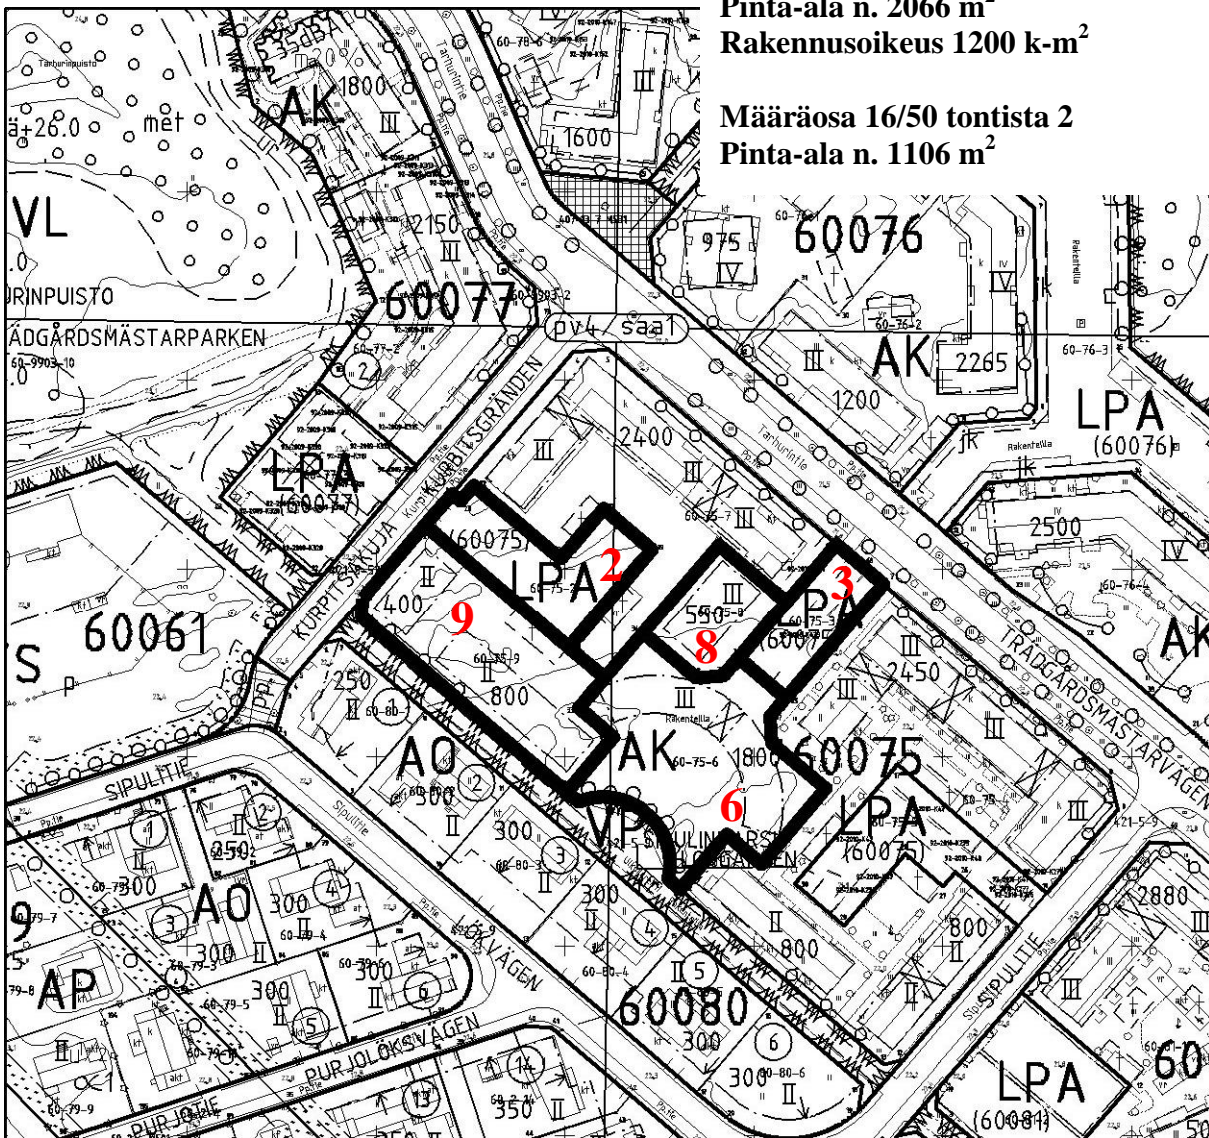

KOHTEEN SIJAINTI

**TONTTIEN SEKÄ MÄÄRÄAOSAN
MYyntI /
ASUNTO OY VANTAAN
HIEKKAHARJUNHEIKKI**

YPA/TH

**Kaupunginosa: HIEKKAHARJU (60)
Kortteli: 60075**

- Tontti: 3**
Pinta-ala n. 660 m²
- Tontti: 6**
Pinta-ala n. 2413 m²
- Rakennusoikeus 1800 k-m²**
- Tontti: 8**
Pinta-ala n. 712 m²
- Rakennusoikeus 550 k-m²**
- Tontti: 9**
Pinta-ala n. 2066 m²
- Rakennusoikeus 1200 k-m²**

**Määräosa 16/50 tontista 2
Pinta-ala n. 1106 m²**

1:2000