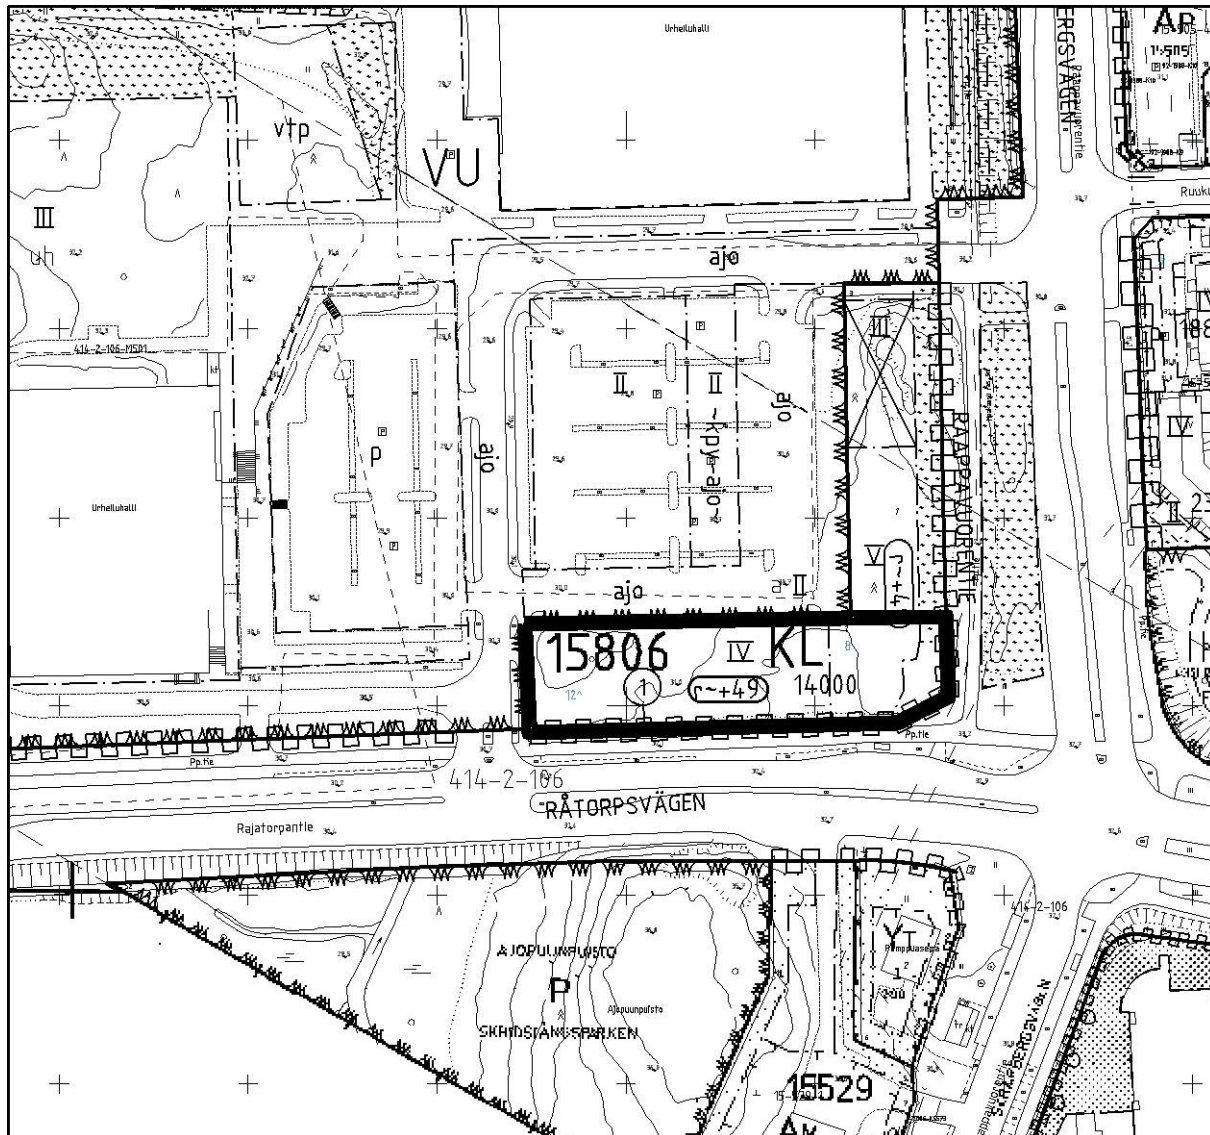

KOHTEEN SIJAINTI

MAA-ALUEEN VUOKRAUS /
FRESSI KIINTEISTÖT OY

YPA/AVP

Kaupunginosa: MYYRMÄKI (15)

Kortteli: 15806

Määräala tilasta: 92-414-2-106

1:2000