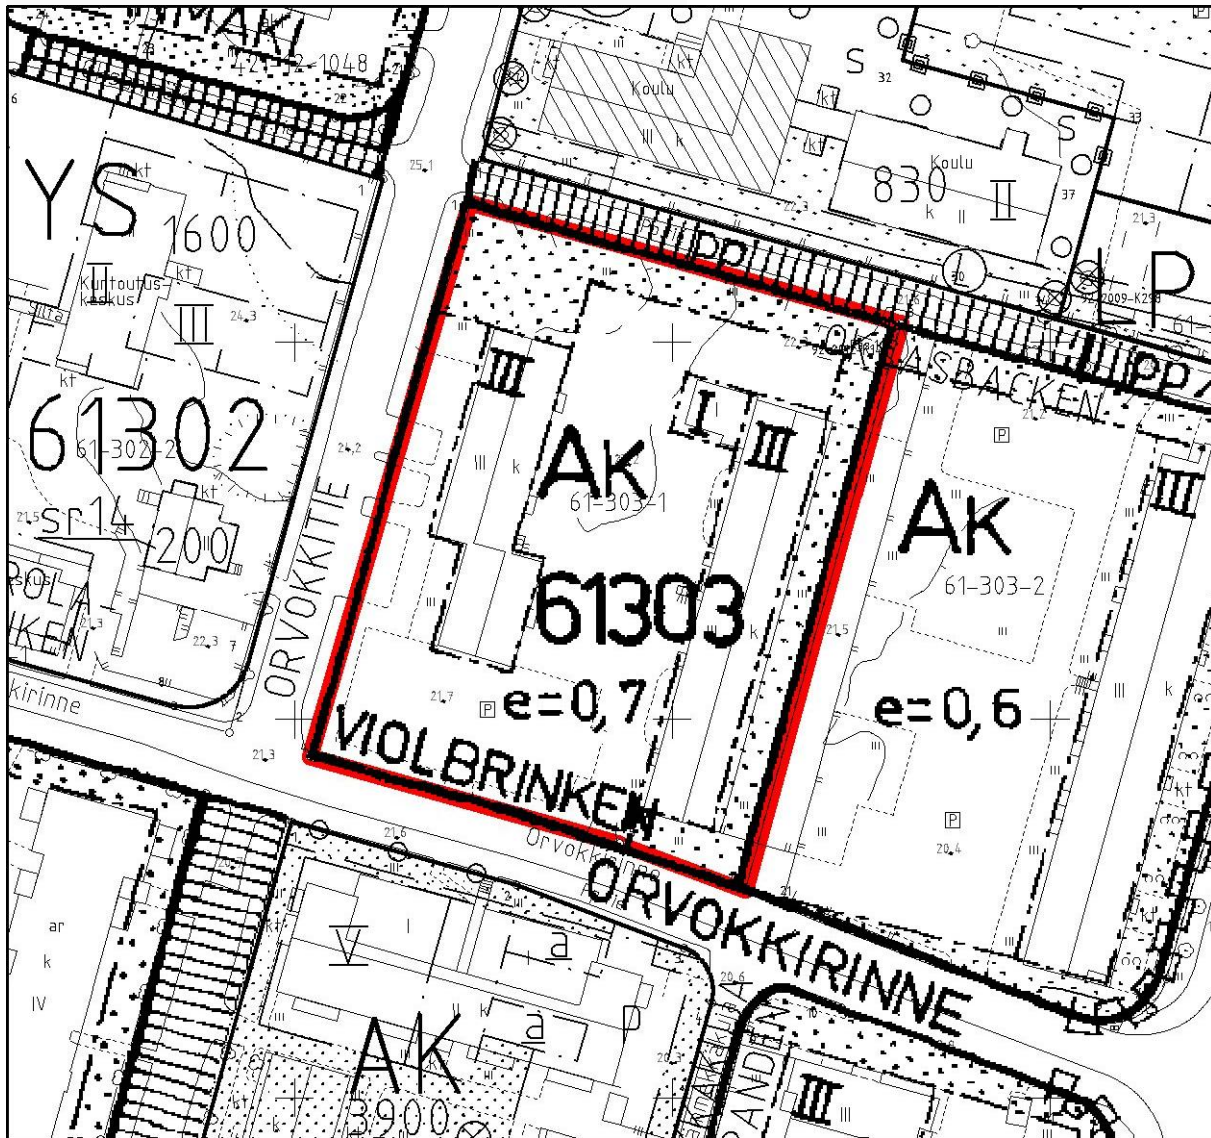

KOHTEEN SIJAINTI

**TONTIN VUOKRAAMINEN /
ASUNTO-OSAKEYHTIÖ
LOHENPYRSTÖ**

YPA/TH

Kaupunginosa: TIKKURILA (61)

Kortteli: 61303

Tontti: 1

Pinta-ala 4566 m²

Rakennusoikeus 3196 k-m²

1:1000