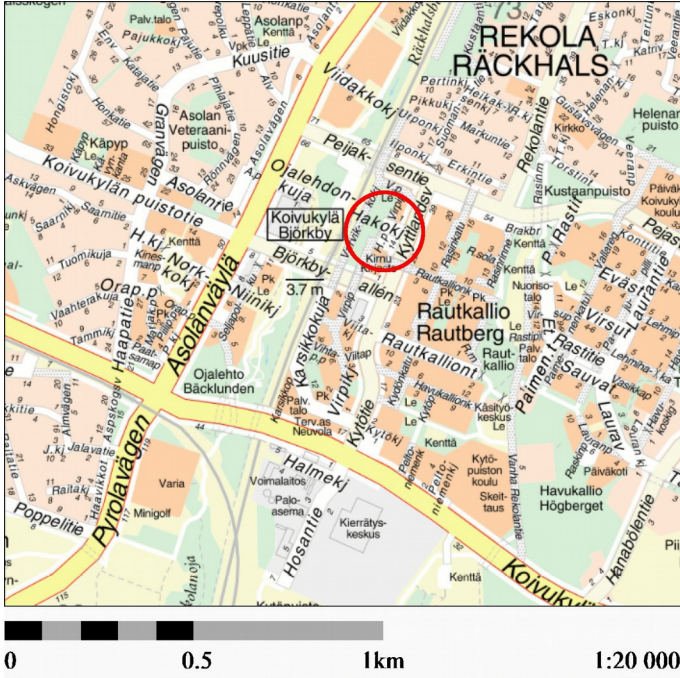

KOHTTEEN SIJAINTI

KOIVUKYLÄN KESKUSTAN suunnittelu- ja tontinluovutuskilpailu

YPA/PH

Kaupunginosa: KOIVUKYLÄ (70)

Liite 2. Koivukylän keskustan suunnittelu- ja tontinluovutuskilpailun kilpailualue