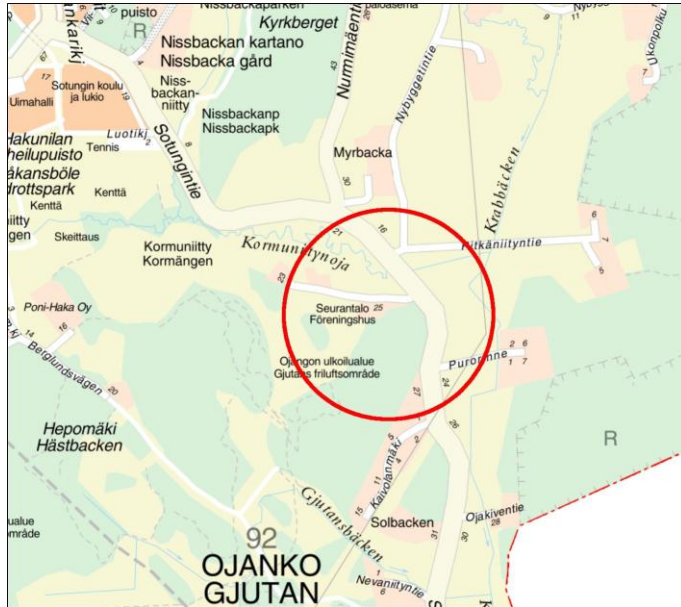

KOHTEEN SIJAINTI

MAA-ALUEIDEN VAIHTO/  
Kauko Huotarin kuolinpesä

Kylä: SOTUNKI (420)

n. 514 m<sup>2</sup> kokoinen määräala tilasta:  
92-420-5-7

n. 2280 m<sup>2</sup> kokoinen määräala tilasta:  
92-420-12-25

Kylä: HAKUNILA (403)

n. 2794m<sup>2</sup> kokoinen määräala tilasta:  
92-403-5-66

1:4000