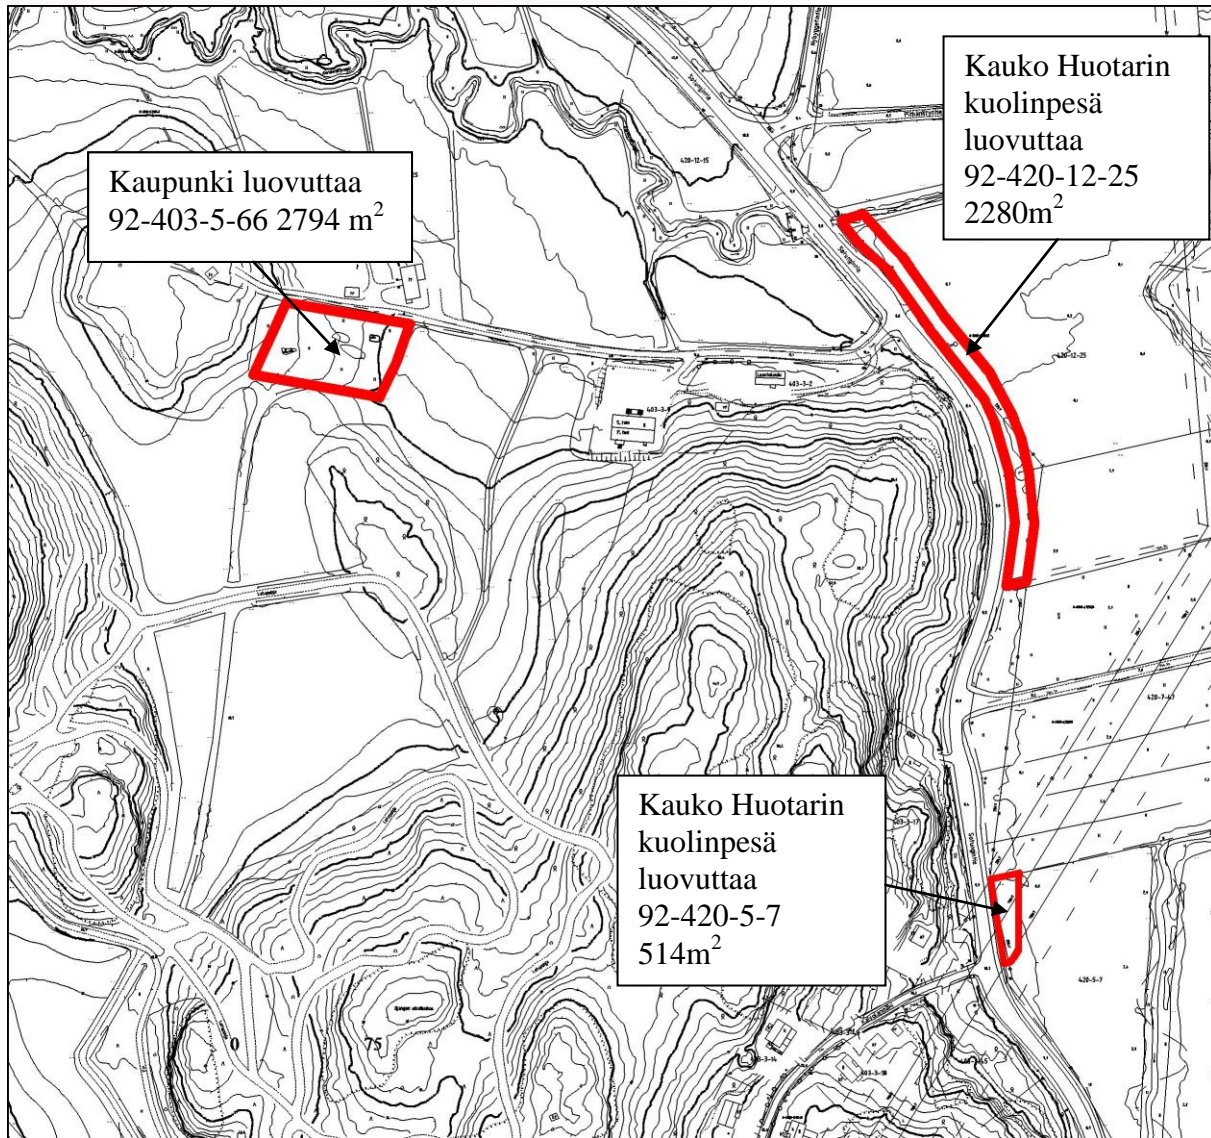

KOHTEEN SIJAINTI

MAA-ALUEIDEN VAIHTO/  
Kauko Huotarin kuolinpesä

Kylä: SOTUNKI (420)

n. 514 m<sup>2</sup> kokoinen määräala tilasta:  
92-420-5-7

n. 2280 m<sup>2</sup> kokoinen määräala tilasta:  
92-420-12-25

Kylä: HAKUNILA (403)

n. 2794m<sup>2</sup> kokoinen määräala tilasta:  
92-403-5-66

1:4000