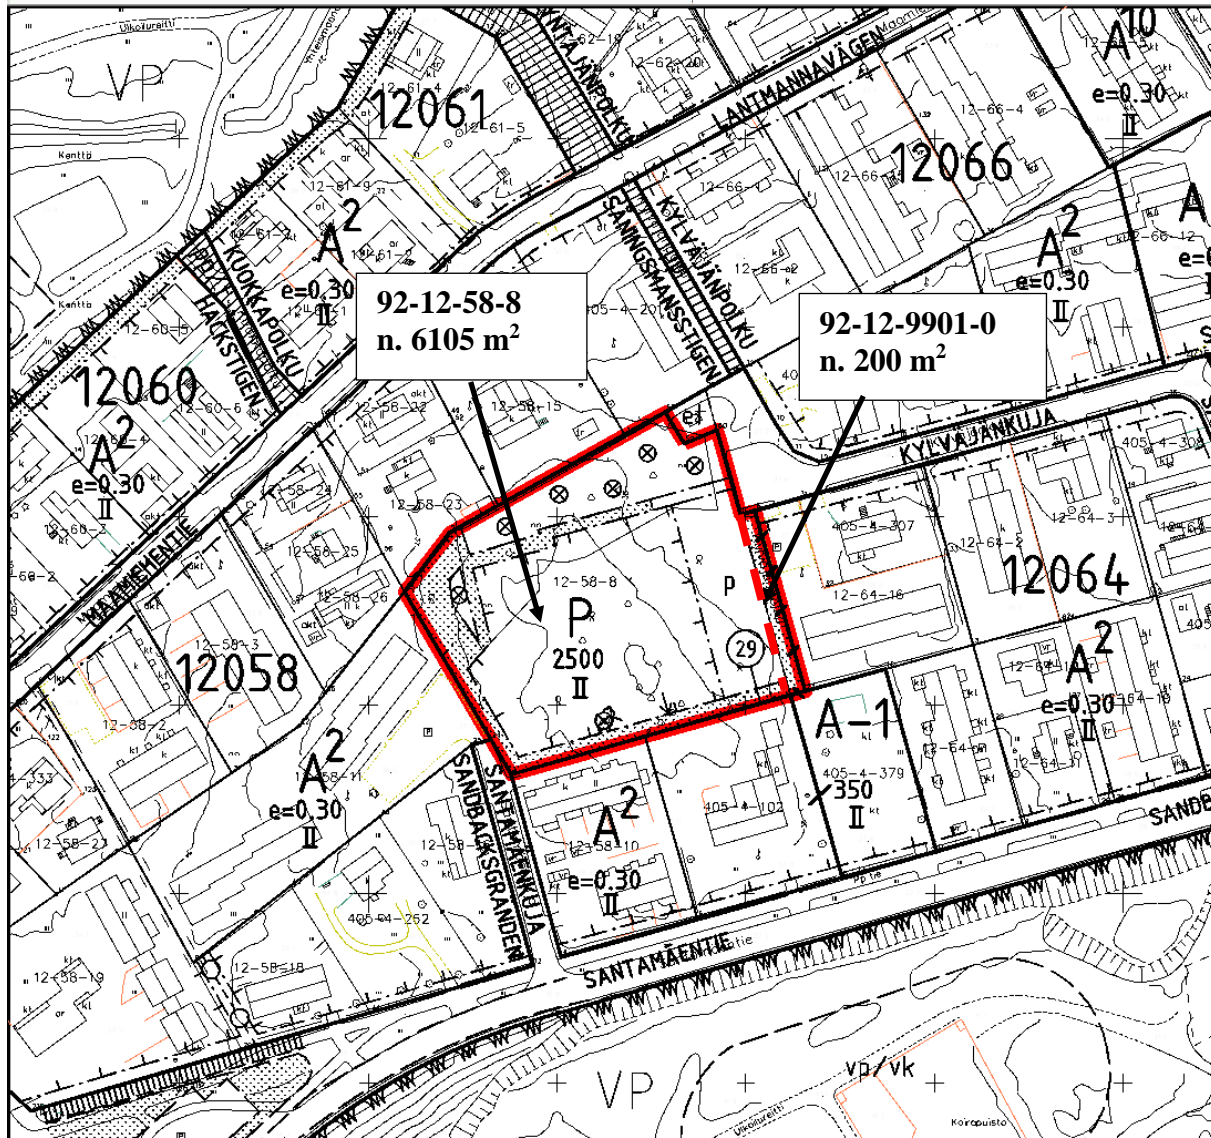

KOHTEEN SIJAINTI

MÄÄRÄALOJEN MYYNTI / Yrjö ja Hanna -säätio sr

Kaupunginosa: HÄMEENKYLÄ (12)

Kortteli: 12058

n. 6105 m²:n suuruinen määräala kiinteistöstä 92-12-58-8

n. 200 m²:n suuruinen määräala kiinteistöstä 92-12-9901-0

1:2000