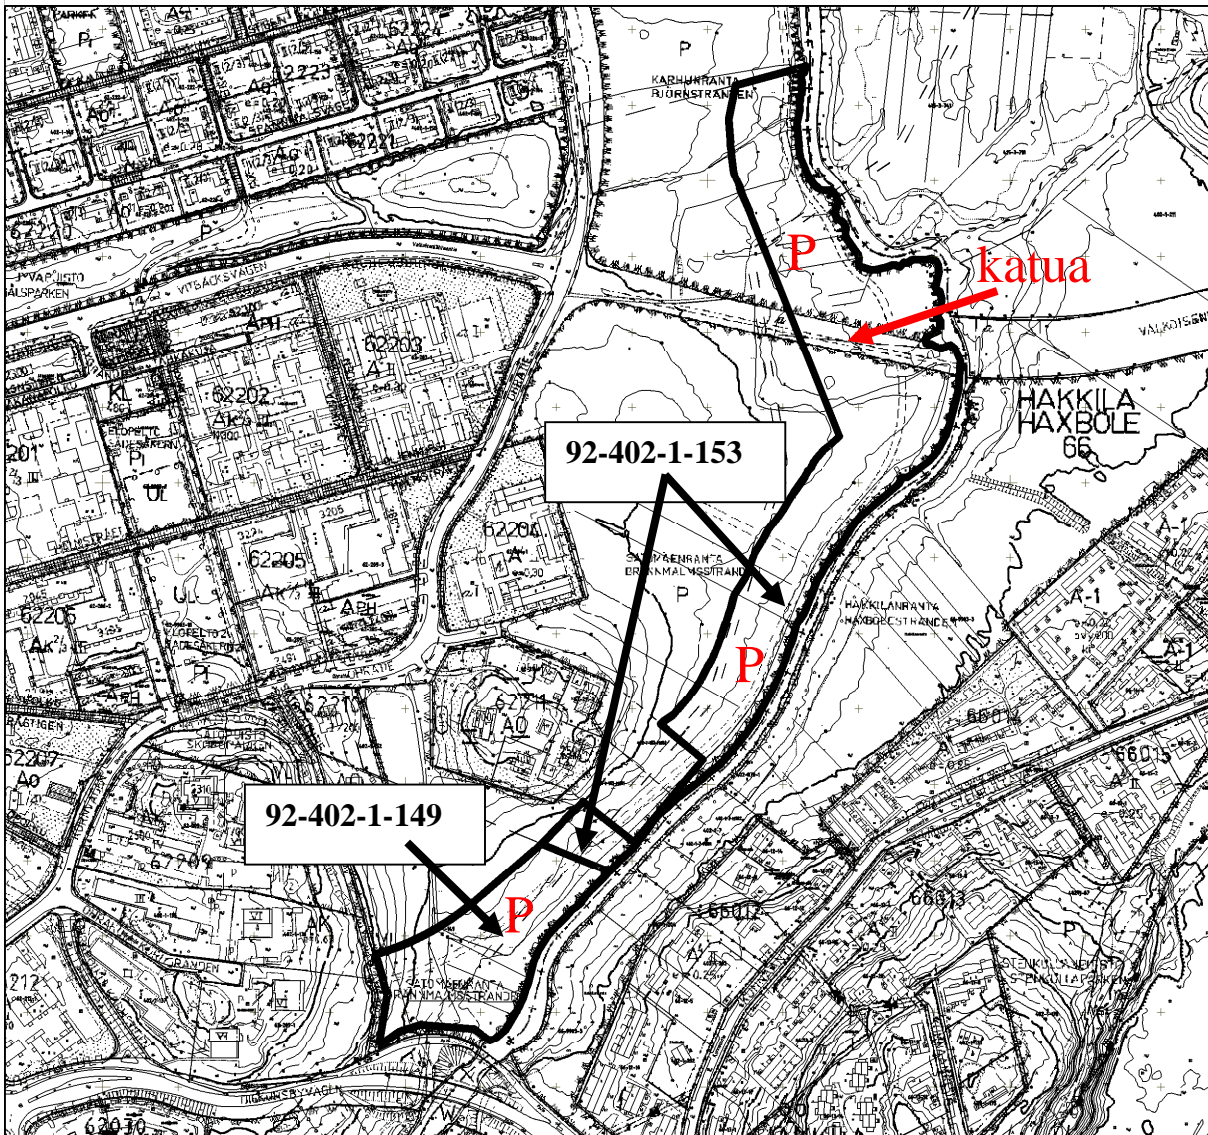

KOHTEEN SIJAINTI

**MÄÄRÄALOJEN OSTO
(P-puisto- ja katualuetta) /
Bernt Weck**

YPA/TMA

Kaupunginosa: JOKINIEMI (62)

Kylä: HAKKILA (402)

**Määräala tiloista: 92-402-1-149 ja
92-402-1-153**

1:5000