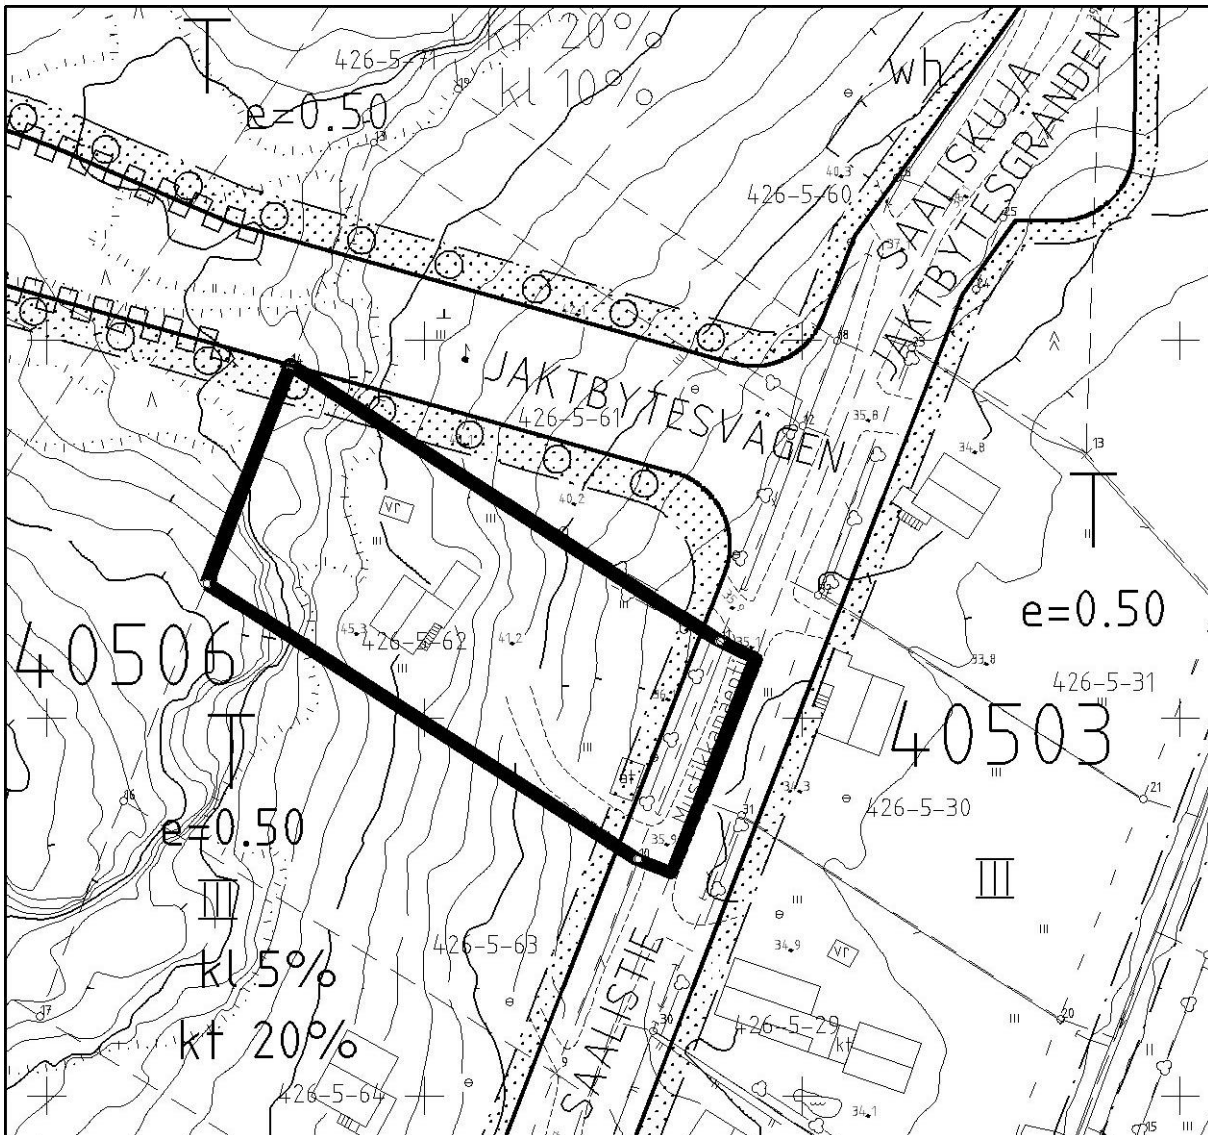

KOHTTEEN SIJAINTI

KIINTEISTÖN OSTAMINEN / GÖSTA
RAFAEL BLOMQVISTIN
OIKEUDENOMISTAJAT

YPA/JHO

Kaupunginosa: YLÄSTÖ (40)

Kylä: YLÄSTÖ (426)

Tila: 92-426-5-62

1:1000