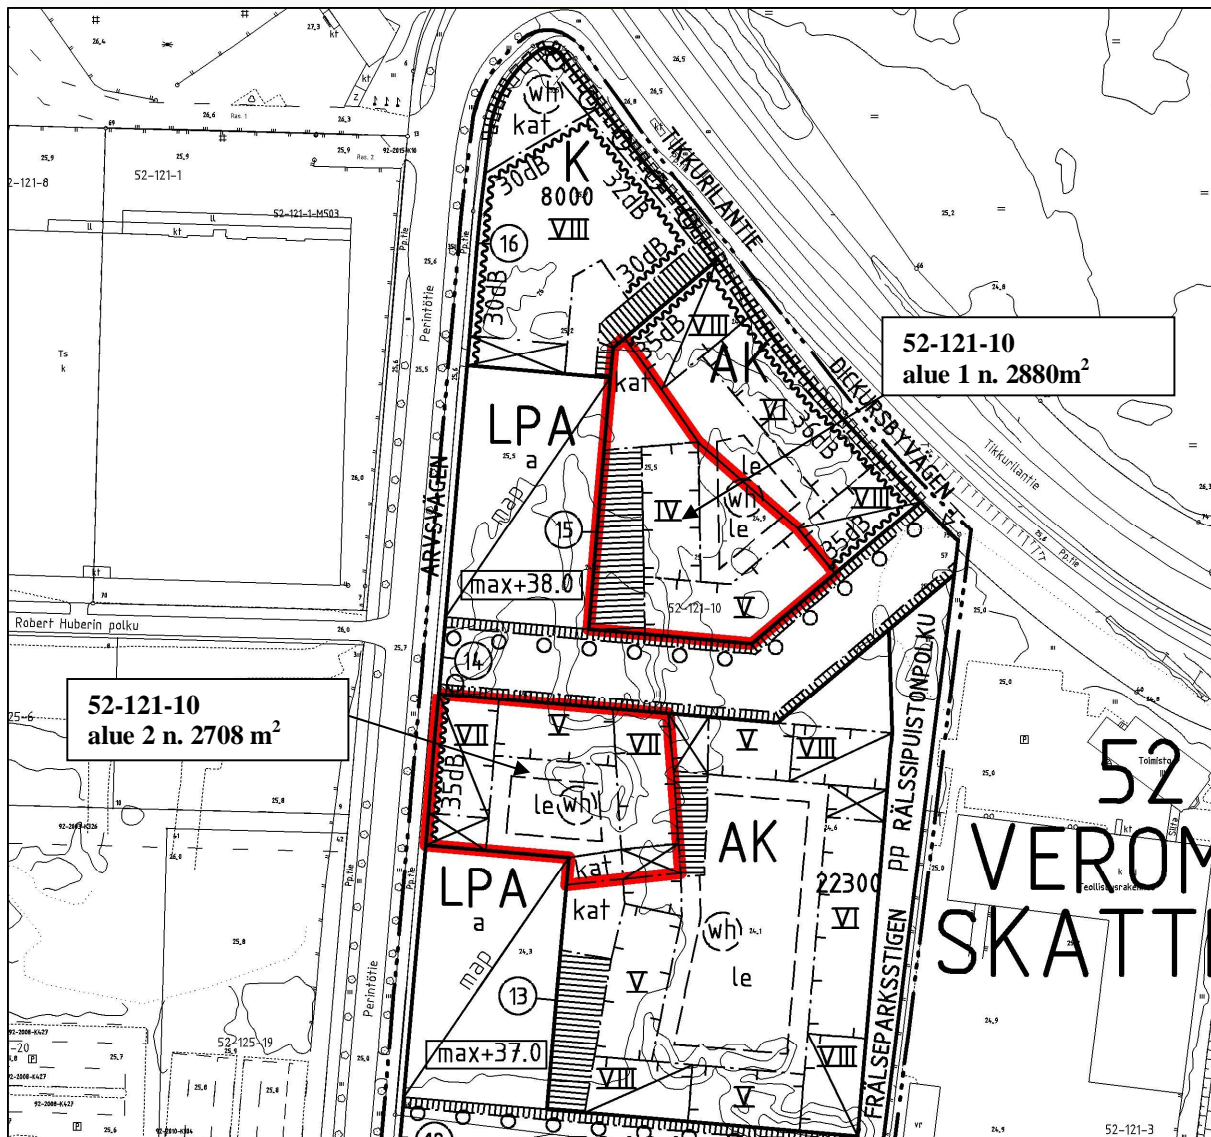

KOHTEEN SIJAINTI

ESISOPIMUS MÄÄRÄALAN
LUOVUTUKSESTA /
Kiinteistö Oy Vantaan Veromäki

YPA/AVP

Kaupunginosa: VEROMIES (52)

Kiinteistö: 52-121-10

määräalan pinta-ala n.5588 m²

alue 1 n. 2880m²

alue 2 n. 2708m²

1:2000