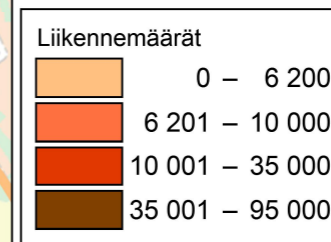

## Autoliikenne Vantaalla 2015/2016

Liikennetiedot: Vantaan kaupunki ja Liikennevirasto  
Tietojen käsittely: Vantaan kaupunki

**5 600 - m.ajon./arkivrk**  
**(7 %) - raskaan liikenteen osuus**  
7 030 - m.ajon./arkivrk 2015